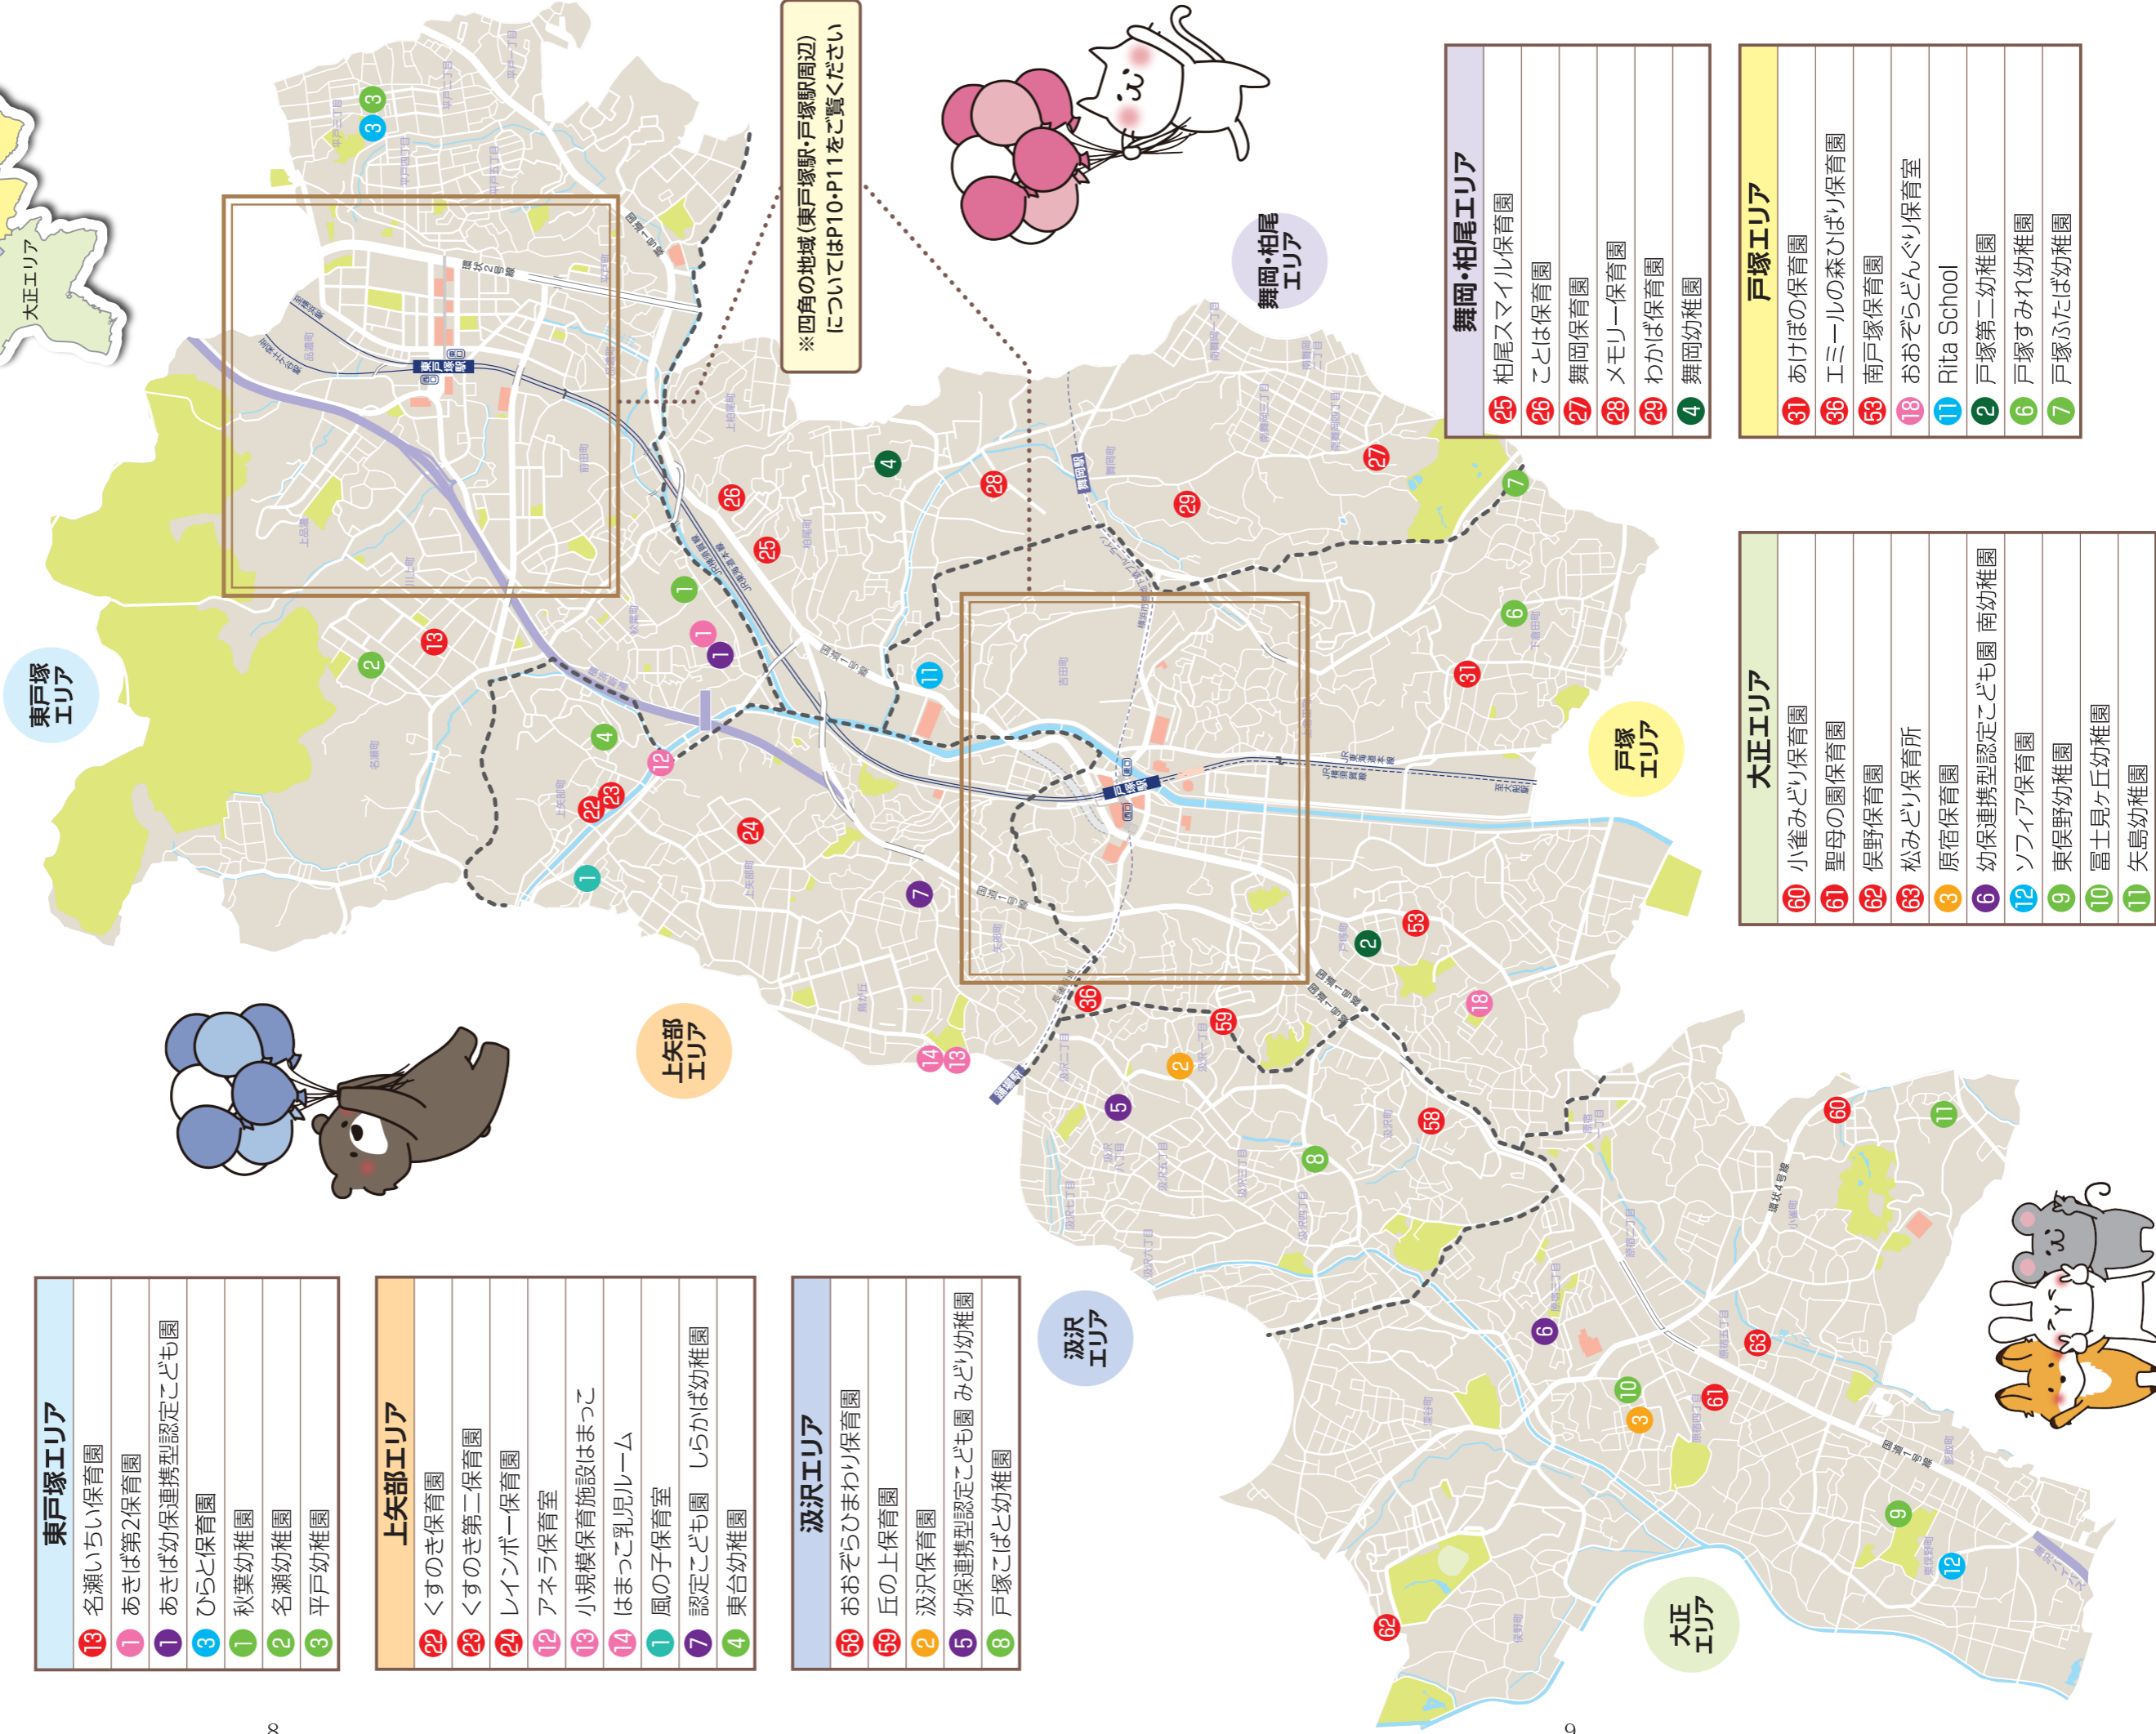

# 戸塚区保育所等マップ

- 0...認可保育所(私立)
- 0...認可保育所(市立)
- 0...小規模保育事業

- 0...家庭的保育事業
- 0...認定こども園
- 0...認可外保育所

- 0...幼稚園(施設型給付園)
- 0...幼稚園(私学助成園等)

東戸塚エリア	
13	名瀬いちい保育園
1	あさば第2保育園
1	あさば幼保連携型認定こども園
3	ひらと保育園
1	秋葉幼稚園
2	名瀬幼稚園
3	平戸幼稚園

上矢部エリア	
22	くすのき保育園
23	くすのき第二保育園
24	レインボー保育園
12	アネラ保育室
13	小規模保育施設はまっこ
14	はまっこ乳児ルーム
1	風の子保育室
7	認定こども園 しらかば幼稚園
4	東台幼稚園

汲沢エリア	
58	おおぞらひまわり保育園
59	丘の上保育園
2	汲沢保育園
5	幼保連携型認定こども園 みどり幼稚園
8	戸塚こばと幼稚園

※四角の地域(東戸塚駅・戸塚駅周辺)についてはP10・P11をご覧ください

舞岡・柏尾エリア	
25	柏尾スマイル保育園
26	ことは保育園
27	舞岡保育園
28	メモリー保育園
29	わかば保育園
4	舞岡幼稚園

戸塚エリア	
31	あけぼの保育園
36	エミールの森ひばり保育園
53	南戸塚保育園
18	おおぞらどんぐり保育室
11	Rita School
2	戸塚第二幼稚園
6	戸塚すみれ幼稚園
7	戸塚ふたば幼稚園

大正エリア	
60	小雀みどり保育園
61	聖母の園保育園
62	俣野保育園
63	松みどり保育所
3	原宿保育園
6	幼保連携型認定こども園 南幼稚園
12	ソフィア保育園
9	東俣野幼稚園
10	富士見ヶ丘幼稚園
11	矢島幼稚園