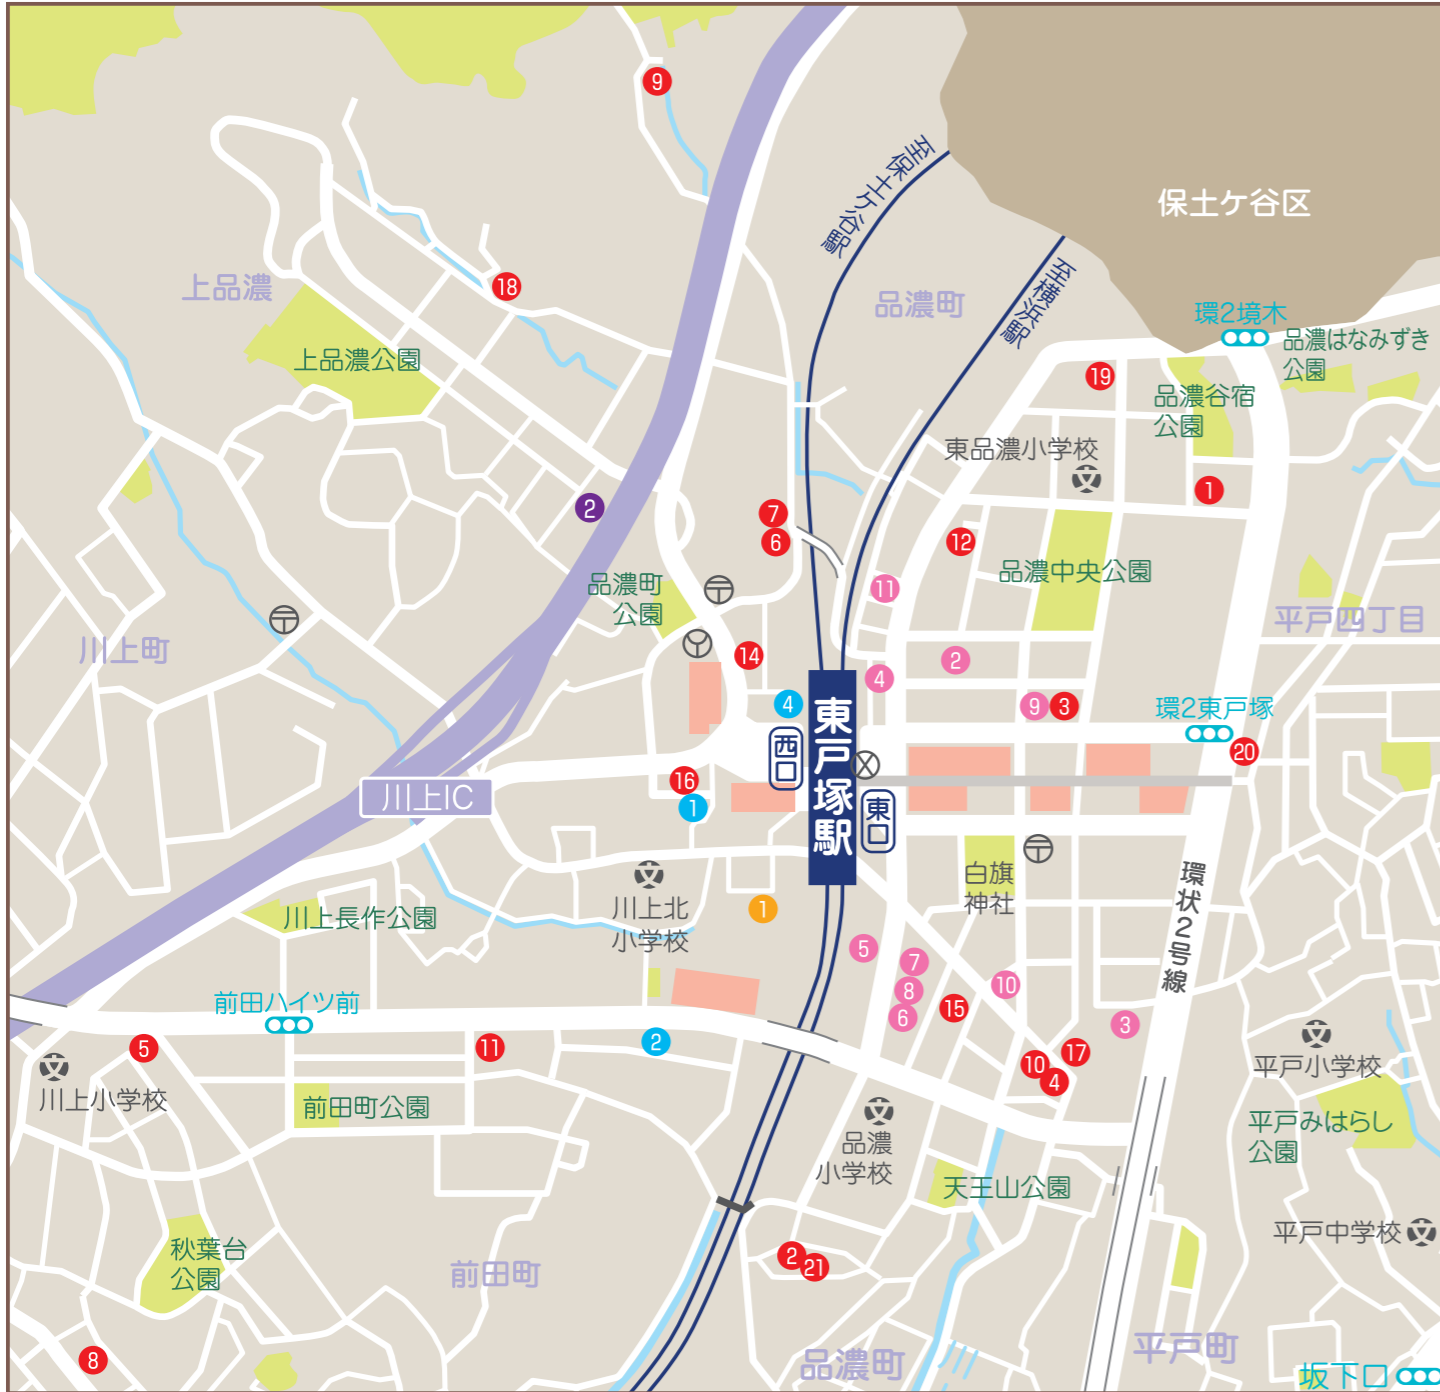

上矢部エリア	
22	くすのき保育園
23	くすのき第二保育園
24	レインボー保育園
12	アネラ保育室
13	小規模保育施設はまっこ
14	はまっこ乳児ルーム
1	風の子保育室
7	認定こども園 しらかば幼稚園
4	東台幼稚園

汲沢エリア	
58	おおぞらひまわり保育園
59	丘の上保育園
2	汲沢保育園
5	幼保連携型認定こども園 みどり幼稚園
8	戸塚こばと幼稚園

※四角の地域(東戸塚駅・戸塚駅周辺)についてはP10・P11をご覧ください

舞岡・柏尾エリア	
25	柏尾スマイル保育園
26	ことは保育園
27	舞岡保育園
28	メモリー保育園
29	わかば保育園
4	舞岡幼稚園

戸塚エリア	
31	あけぼの保育園
36	エミールの森ひばり保育園
53	南戸塚保育園
18	おおぞらどんぐり保育室
11	Rita School
2	戸塚第二幼稚園
6	戸塚すみれ幼稚園
7	戸塚ふたば幼稚園

大正エリア	
60	小雀みどり保育園
61	聖母の園保育園
62	俣野保育園
63	松みどり保育所
3	原宿保育園
6	幼保連携型認定こども園 南幼稚園
12	ソフィア保育園
9	東俣野幼稚園
10	富士見ヶ丘幼稚園
11	矢島幼稚園

# 東戸塚駅周辺

- 0...認可保育所(私立)
- 0...認可保育所(市立)
- 0...小規模保育事業
- 0...認定こども園
- 0...認可外保育所

1 アートチャイルドケア東戸塚	14 にじいろ保育園川上町	5 東戸塚かもめ保育園
2 明日葉保育園東戸塚園	15 にじいろ保育園品濃町	6 東戸塚かもめ第2保育園
3 岩崎学園東戸塚保育園	16 にじいろ保育園東戸塚	7 東戸塚かもめ第3保育園
4 ヴィラ東戸塚こども園	17 ニチキッズ東戸塚保育園	8 東戸塚かもめ第4保育園
5 うみのくに保育園とつか	18 ハートの森保育園	9 東戸塚みもぞ保育園
6 キッズパートナー東戸塚	19 東戸塚こども園	10 東戸塚らびっと保育園
7 キッズパートナー東戸塚第2	20 ベネッセ東戸塚保育園	11 東戸塚わかば保育園
8 銀杏保育園	21 横浜東戸塚雲母保育園	2 幼連携型認定こども園 YMCA 東とつか保育園
9 こんにちば・ありがとうえん	1 川上保育園	1 にっしょうひがしとつか保育園
10 ちゃいれっく東戸塚駅前保育園	2 シェ・ママン保育室	2 びすけと東戸塚
11 ちゃいれっく前田町保育園	3 ちゃいれっく平戸町保育室	4 ICEモンテッソーリこどものいえ東戸塚
12 つくし保育園東戸塚	4 東戸塚赤ちゃん保育園	