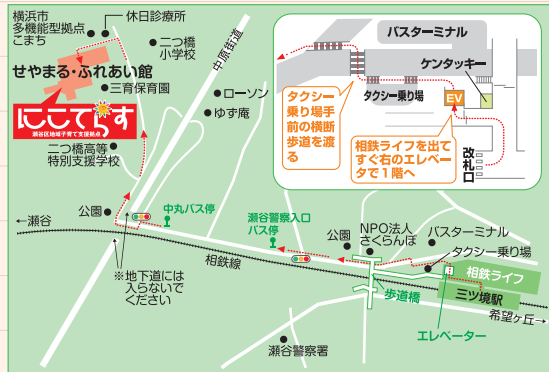

地域子育て支援拠点ってなに？

未就学児（主に0～3歳）とその保護者が遊びつらいで過ごせる場所です。一緒に子育てし合う仲間を作ったり、困りごとを気軽に相談することもできます。さまざまな子育てに関するプログラムや、地域子育て情報もあります。利用時間内は出入り自由（登録制）ですので、お気軽に遊びにきてください。

- ▶ NPO 法人さくらんぼ
- 🏠 二ツ橋町469（せやまる・ふれあい館1階）
- 🕒 火～土曜日 9:30～15:30
- 📅 日・月曜日、祝日、年末年始、施設点検日等
また、月曜日が祝日及び振替休日の場合は、翌火曜日も休みとなります。
- 💰 無料（利用には登録が必要です。当日登録ができます。）
- 【利用対象】未就学児（主に0～3歳）のお子さんとその保護者
- ☎ 391-8316 FAX 391-8447
- ✉ info@nico-t.jp URL https://nico-t.jp

※特別警報発令時等の荒天時は事業を中止します。開館の可否については当日決定します。

瀬谷区子育て応援カレンダー

区内の毎月の子育て支援情報を一覧できるカレンダーです。カレンダーの配布場所…瀬谷区内区民利用施設や一部小児科などにこてらすのサイトにも掲載中です。

🔍 にこてらす 応援ネット 検索

ひろばに遊びにきませんか！

④ ひろばネスト

- ▶ NPO 法人さくらんぼ 🏠 三ツ境23-8
- 🕒 月～金曜日 10:00～16:00
- 💰 会員/入会金1,000円、1回利用300円、
フリーパス(1か月間有効) 1,000円
ビジター/1回利用500円(初回無料)

【ひろば内一時預かり】

対象：ひろば会員150円/30分
(利用は1時間以上)

☎ FAX 363-0367

URL https://ameblo.jp/hiroba-nest/

④ つどいの広場「ほっとスペース」

- ▶ つどいの広場「ほっとスペース」運営委員会
- 🏠 三ツ境88-5
- 🕒 月～土曜日 10:00～16:00
- 💰 無料

【ひろば内一時預かり(預かりは月～金曜日)】

対象：生後6か月以上のほっとスペースに慣れている
お子さん300円/1時間
登録料/1,000円