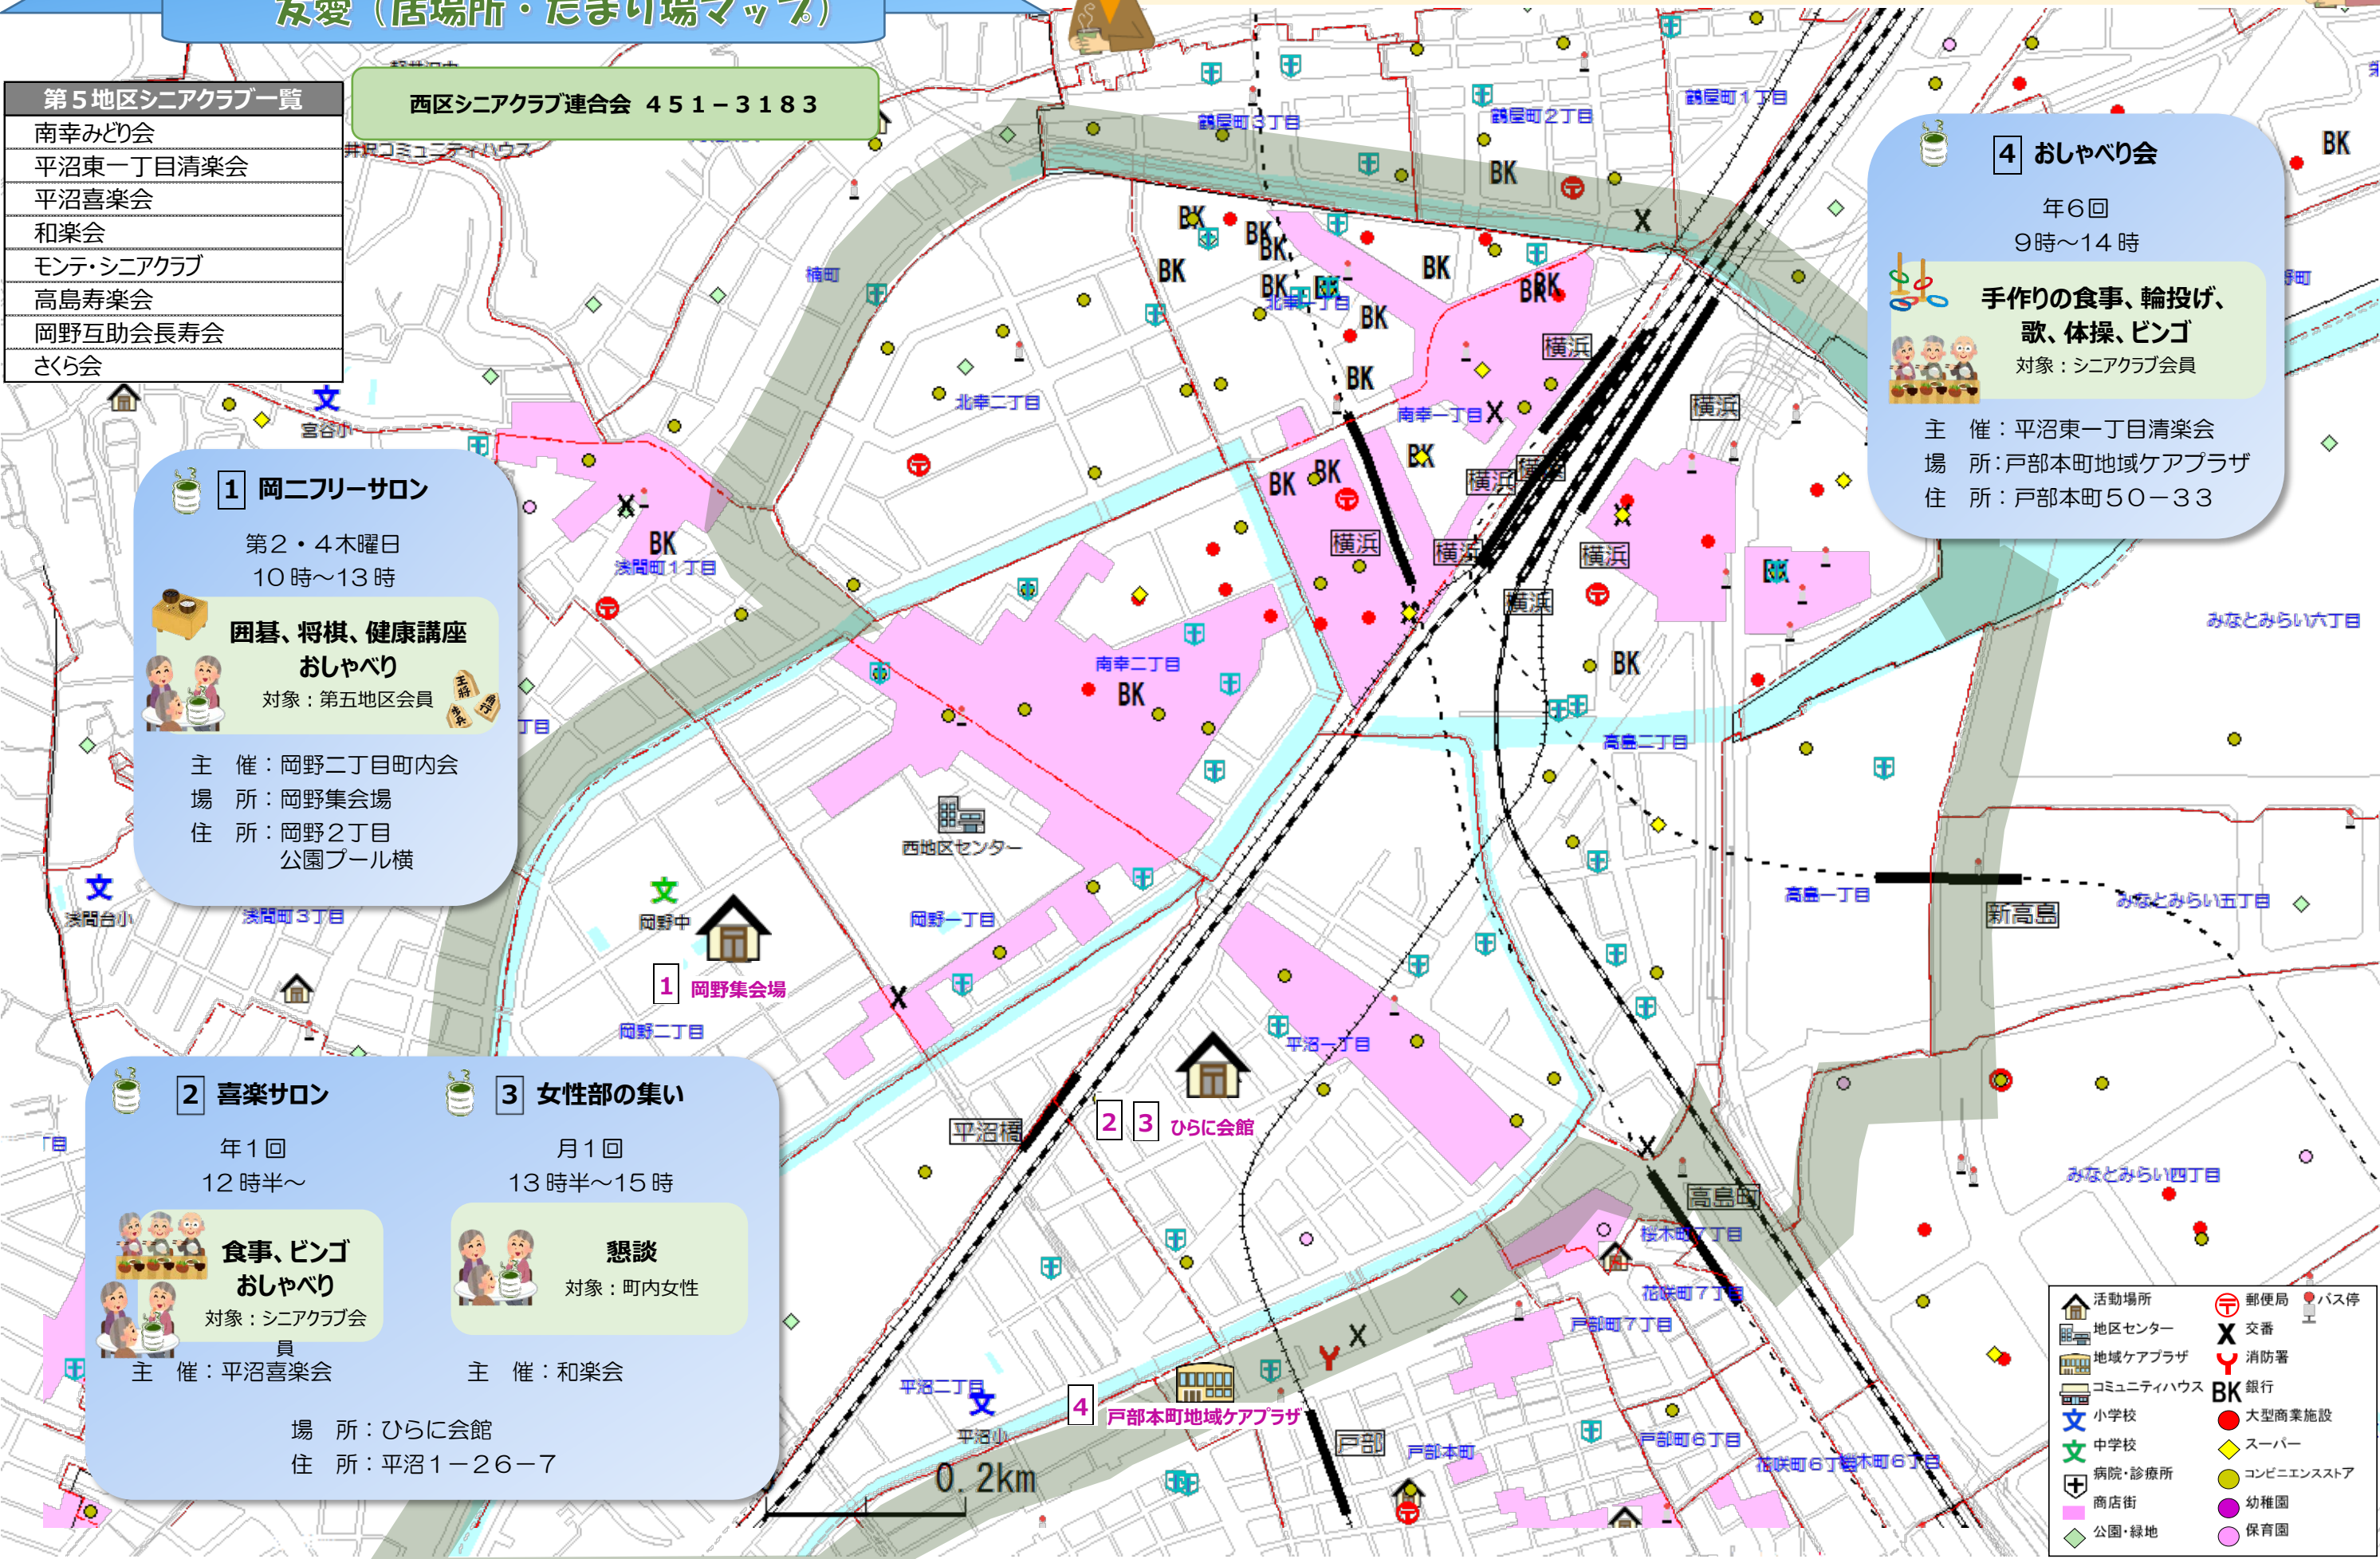

西区シニアクラブ連合会 451-3183

1 岡ニフリーサロン

第2・4木曜日
10時～13時

**囲碁、将棋、健康講座
おしゃべり**

対象：第五地区会員

主催：岡野二丁目町内会
場所：岡野集会場
住所：岡野2丁目
公園プール横

4 おしゃべり会

年6回
9時～14時

**手作りの食事、輪投げ、
歌、体操、ビンゴ**

対象：シニアクラブ会員

主催：平沼東一丁目清楽会
場所：戸部本町地域ケアプラザ
住所：戸部本町50-33

2 喜楽サロン

年1回
12時半～

**食事、ビンゴ
おしゃべり**

対象：シニアクラブ会員

主催：平沼喜楽会

3 女性部の集い

月1回
13時半～15時

懇談

対象：町内女性

主催：和楽会

場所：ひらに会館
住所：平沼1-26-7

- | | | |
|-----------|--------|------------|
| 活動場所 | 郵便局 | バス停 |
| 地区センター | 交番 | 消防署 |
| 地域ケアプラザ | 銀行 | 大型商業施設 |
| コミュニティハウス | スーパー | コンビニエンスストア |
| 小学校 | 幼稚園 | 保育園 |
| 中学校 | 病院・診療所 | |
| 商店街 | 公園・緑地 | |