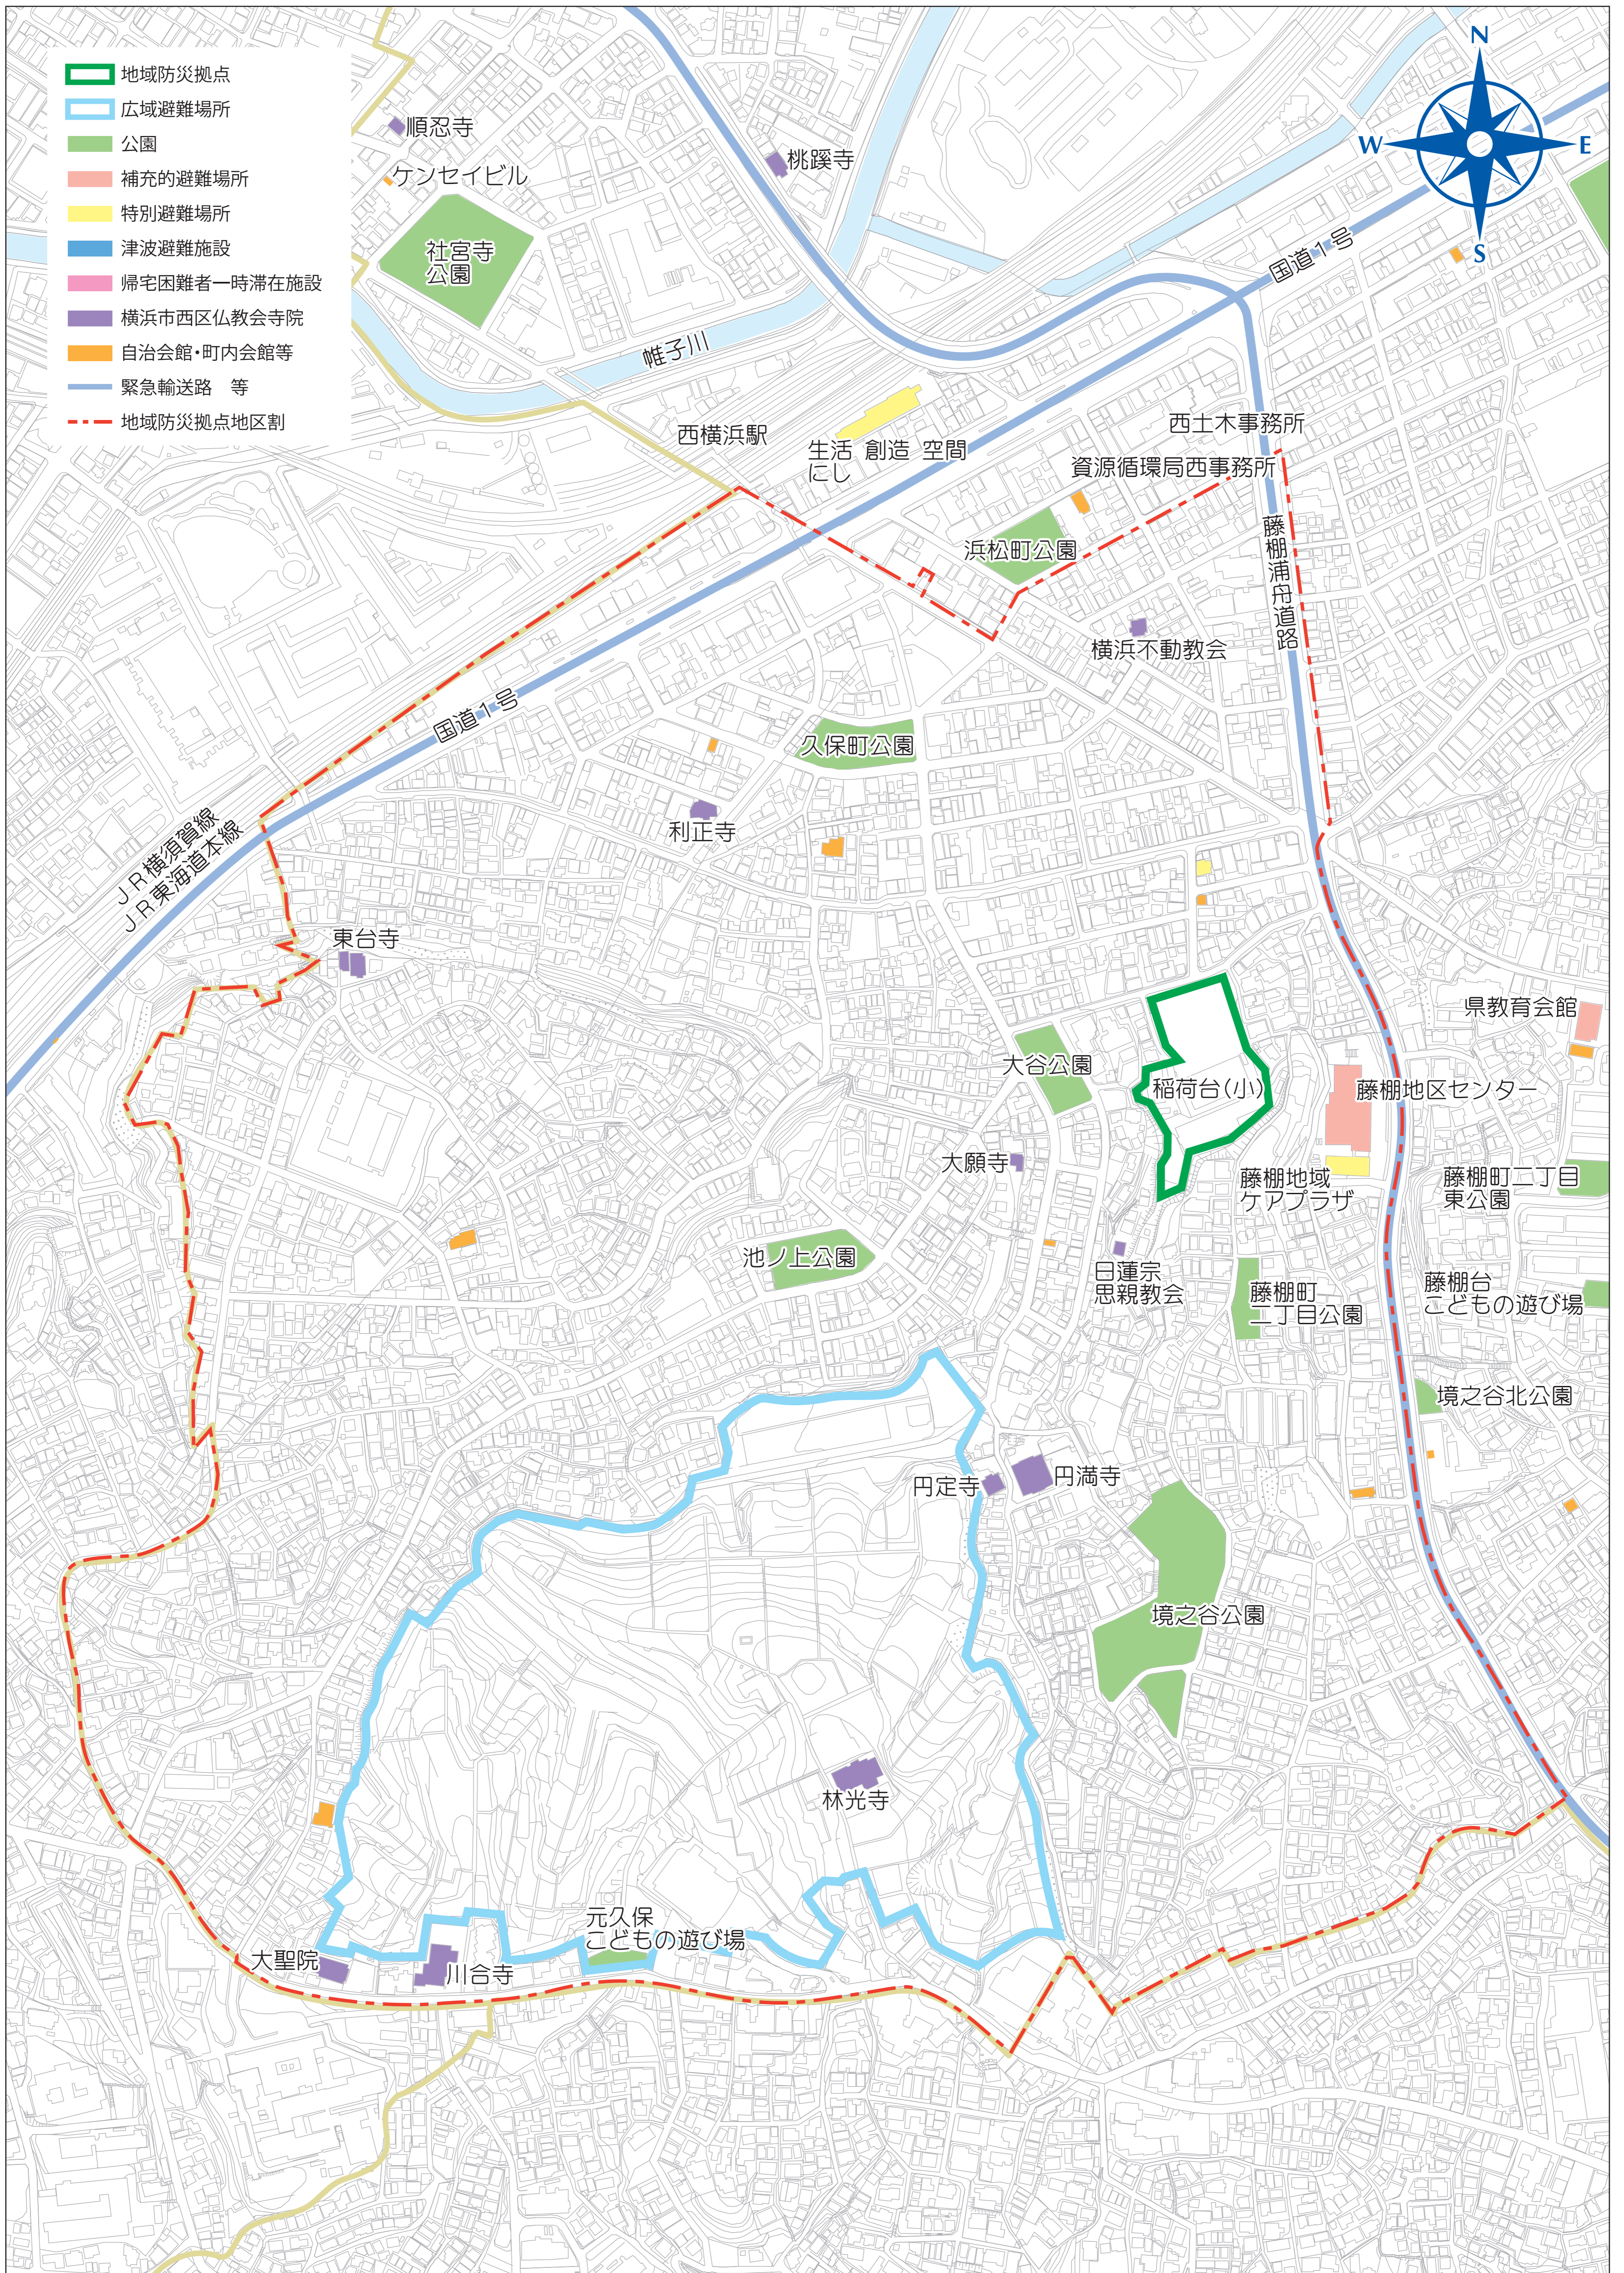

地域防災拠点マップ 稲荷台小学校

0 50 100 250 m