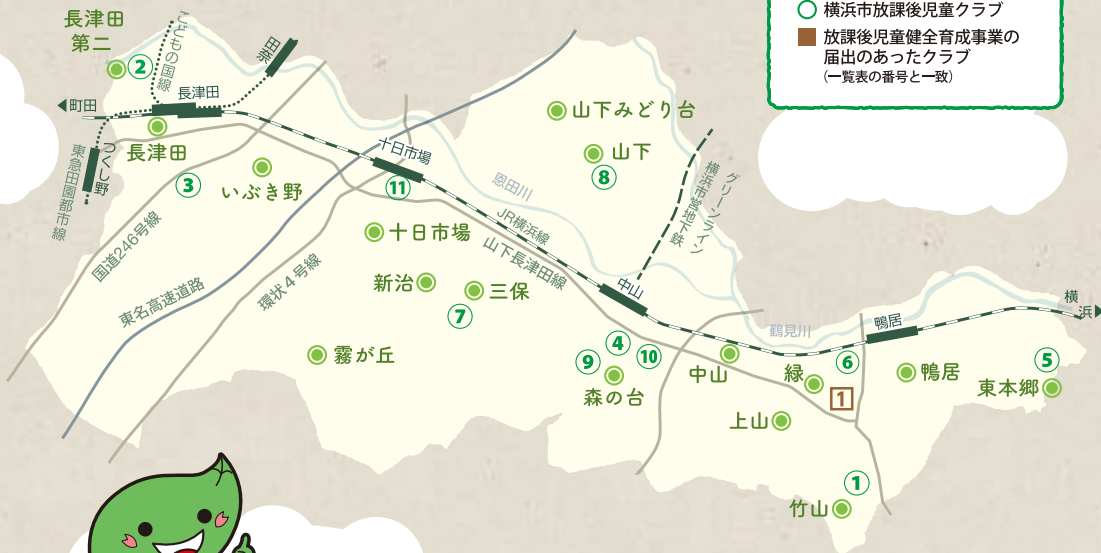

★ 開所時間の前倒しは令和4年度の夏季休業から実施します。令和4年度の春季休業日、開港記念日及び夏季休業日までの振替休日は8時30分の開所となります。

緑区の放課後児童育成HPです。
キッズ・学童保育の一覧、
HPのリンクを掲載しています。

放課後 児童健全育成事業所 マップ

小学生が放課後を楽しく安全に過ごせる場所として、2つの事業があります。各小学校に設置されている「放課後「キッズ」クラブ」と、地域で運営されている「放課後児童クラブ(いわゆる「学童保育」)」です。緑区内にある「キッズ」「学童保育」について紹介します。

横浜市緑区こども家庭支援課

〒226-0013 横浜市緑区寺山町118番地

TEL 045-930-2216 / FAX 045-930-2435

E-mail : md-gakuren@city.yokohama.jp

https://www.city.yokohama.lg.jp/midori/kurashi/kosodate_kyoiku/hokago/

緑区 放課後事業所マップ

- 凡例
- 小学校（放課後キッズクラブ）
 - 横浜市放課後児童クラブ
 - 放課後児童健全育成事業の届出のあったクラブ（一覧表の番号と一致）

放課後児童クラブ (学童保育)

6 緑・鴨居学童クラブ 運営委員会

住所 鴨居 5-6-3 アルカディアマーサ 201 TEL 931-7163
開所時間 平日：放課後～19:30 土曜日：8:00～19:00

7 みほ学童保育 運営委員会

住所 三保町 1621 三保ツインドーム TEL 931-8182
開所時間 平日：放課後～19:00 土曜日：8:30～19:00

8 山下放課後児童クラブ 運営委員会