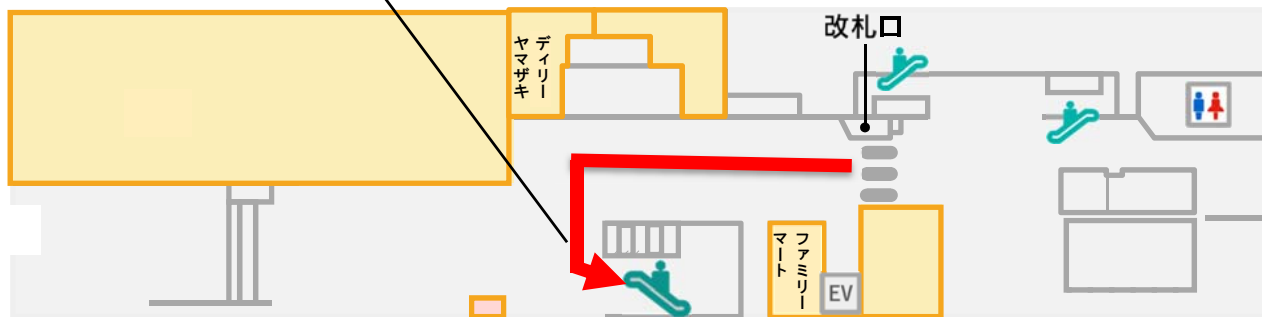

センター南駅改札（3階）からパスポートセンター（1階）への行き方

改札を出て直進し、ディリーヤマザキ（コンビニ）手前で左に曲がり、すぐ左手にあるエスカレーターで1階へ

※改札階は3階です。

エスカレーター降りて、すぐ右手に曲がり、**タリーズコーヒー店内の奥**がパスポートセンターです。

出口7

※エスカレーター降りた場所は1階です。