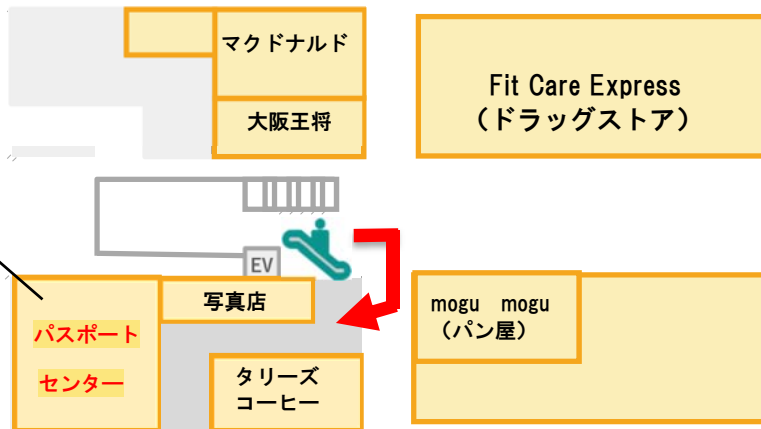

センター南駅改札（3階）からパスポートセンター（1階）への行き方

改札を出て直進し、ディリーヤマザキ（コンビニ）手前で左に曲がり、すぐ左手にあるエスカレーターで1階へ

※改札階は3階です。

エスカレーター降りて、すぐ右手に曲がり、**タリーズコーヒー店内の奥**がパスポートセンターです。

出口7

※エスカレーター降りた場所は1階です。