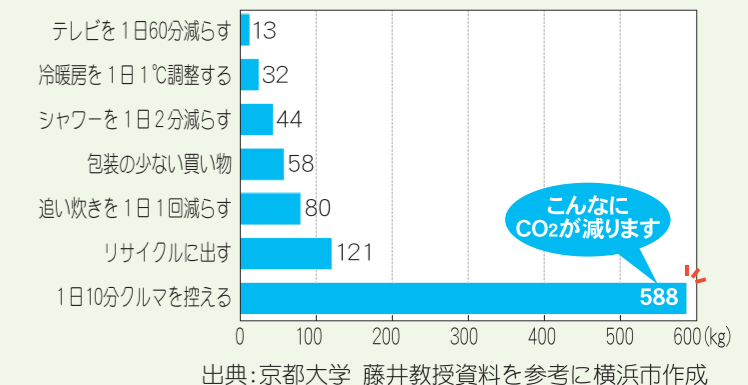

ちょっとした取組で、1年間で削減できるCO2の量