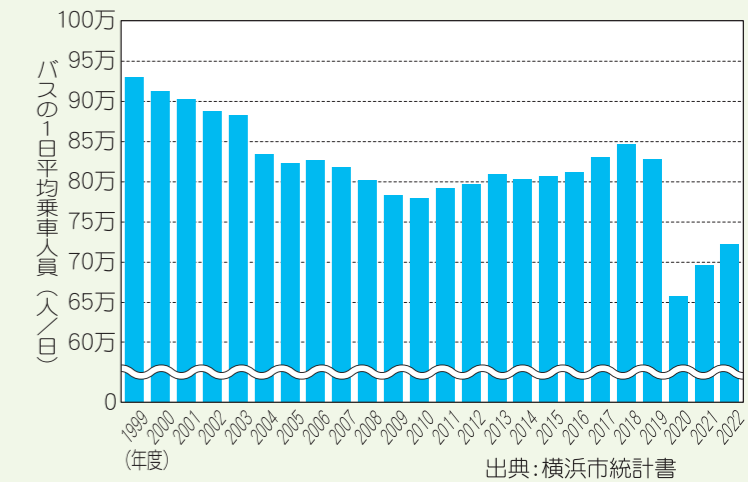

市内を走るバスの1日の乗車人員