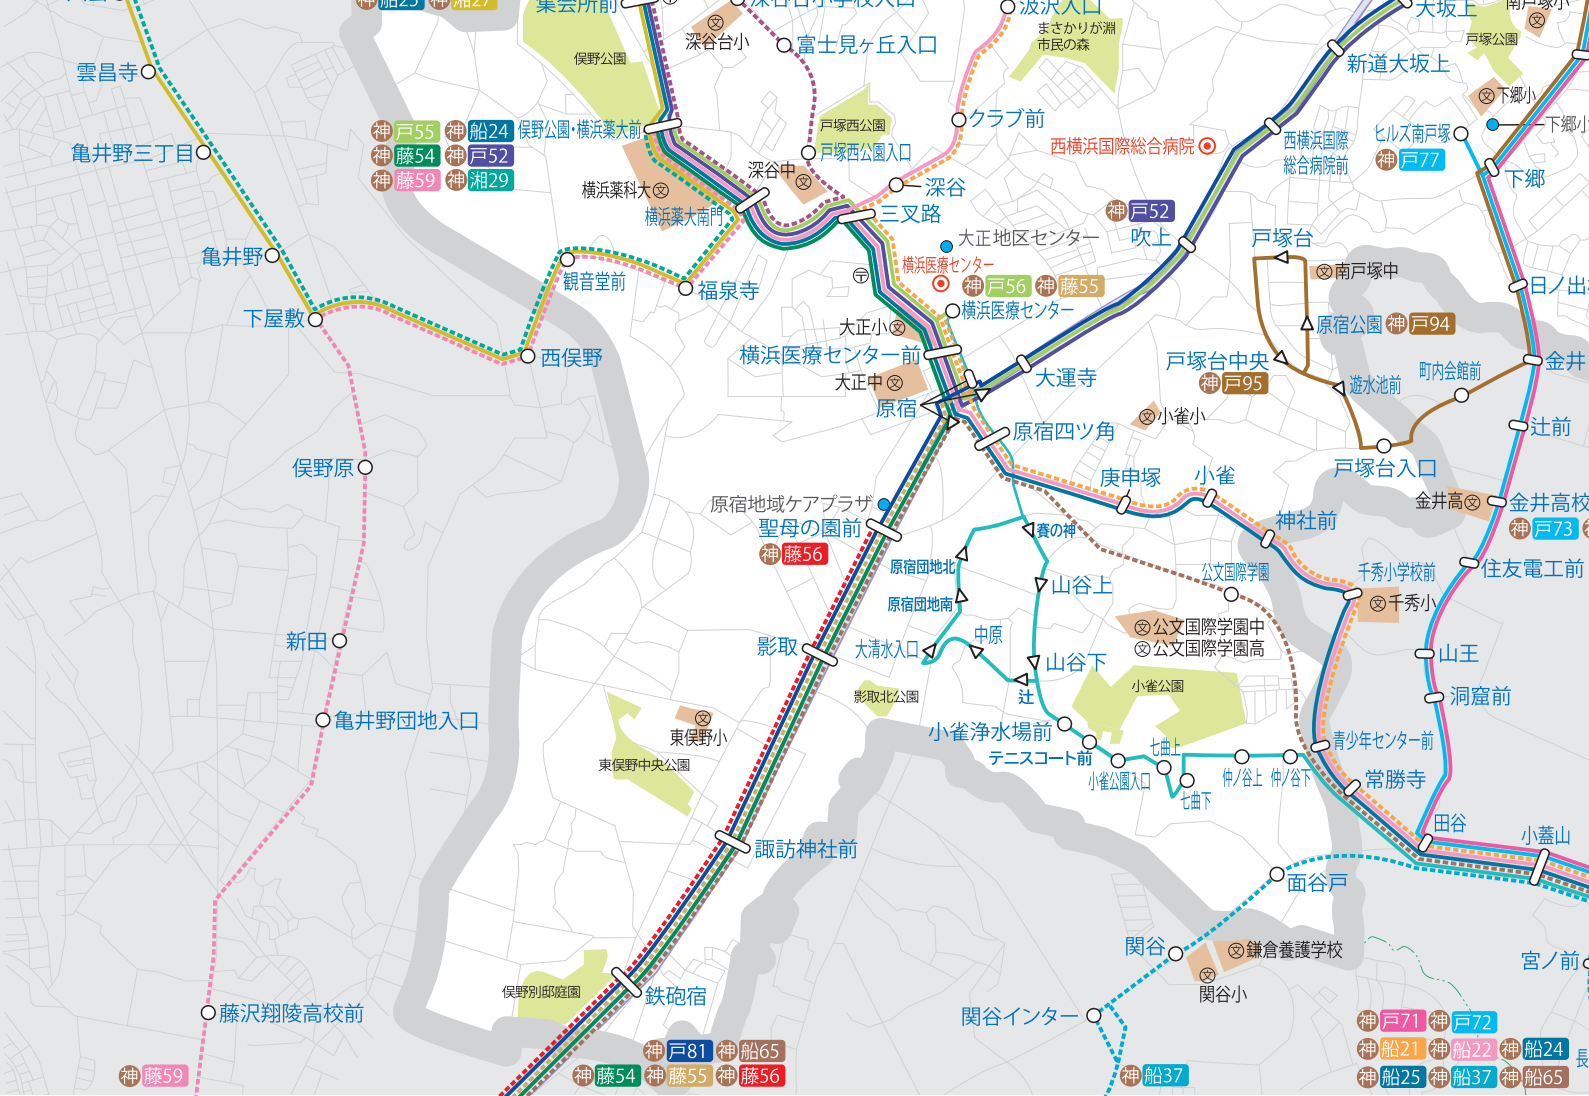

系統名 主な行き先・経由地

神奈中バス

神舞01	舞岡～上永谷駅～上大岡駅
神舞01	舞岡～日限山～上永谷駅
神東01	東戸塚駅東口～子ども医療センター～弘明寺口～井土ヶ谷下町
神東02	東戸塚駅東口～富士山下～舞岡
神東03	東戸塚駅東口～国道平戸～平戸団地
神東04	東戸塚駅東口～川上団地第2～川上団地
神東06	東戸塚駅東口→国道平戸・井土ヶ谷→県庁入口
神東08	東戸塚駅東口～国道平戸～横浜パークタウン第一降車場
神東08	東戸塚駅東口～国道平戸～横浜パークタウン
神東10	東戸塚駅東口～天王山橋～緑園都市駅
神東12	東戸塚駅東口～上永谷駅～急急ニュータウン
神東15	名瀬小学校入口→新戸塚病院前→東戸塚駅東口
神東16	東戸塚駅西口→新戸塚病院前→東戸塚駅西口
神東16	東戸塚駅西口→新戸塚病院前→公園前商店街入口
神東16	名瀬小学校入口→新戸塚病院前→東戸塚駅西口
神東21	東戸塚駅東口～国道平戸・保土ヶ谷～水道道
神東23	東戸塚駅東口～領家一丁目～弥生台駅
神東50	東戸塚駅東口～環2平戸・見晴台～上永谷駅
神東50	澁谷台→澁南台・見晴台→上永谷駅
神東55	東戸塚駅東口→上柏尾町→東戸塚駅東口
神東55	柏尾台住宅入口→上柏尾町→東戸塚駅東口
神戸01	戸塚駅東口～国道平戸・弘明寺口～井土ヶ谷下町
神戸03	戸塚駅東口←国道平戸・井土ヶ谷←本町四丁目
神戸03	戸塚駅東口→国道平戸・井土ヶ谷→県庁入口
神戸09	戸塚駅東口～秋葉～緑園都市駅
神戸12	戸塚駅東口～西田橋～弥生台駅
神戸13	戸塚駅東口～阿久和～上飯田車庫
神戸13	戸塚駅東口→阿久和(深夜)→上飯田車庫
神戸16	戸塚駅東口～隼人中学・高校～三ツ境駅
神戸17	戸塚駅東口～湘南泉病院～三ツ境駅
神戸18	戸塚駅東口～下岡津
神戸19	戸塚駅東口～阿久和～三ツ境駅
神戸22	戸塚駅東口～ブリヂストン前～舞岡
神戸22	戸塚駅東口→ブリヂストン前(深夜)→舞岡
神戸25	戸塚駅東口～国道平戸～子ども医療センター
神戸33	戸塚駅東口～秋葉～東戸塚駅東口
神戸38	戸塚駅東口～国道平戸・平和台～保土ヶ谷駅東口

系統名 主な行き先・経由地

神奈中バス

神戸38	戸塚駅東口→国道平戸(深夜)→保土ヶ谷駅東口
神戸39	戸塚駅東口～領家谷～弥生台駅
神戸45	戸塚駅東口～子ども医療センター～南区総合庁舎前～桜木町駅前
神戸50	戸塚バスセンター～原宿～ドリームハイツ
神戸52	戸塚バスセンター～原宿～俣野公園・横浜薬大前
神戸52	戸塚バスセンター→原宿(深夜)→俣野公園・横浜薬大前
神戸52	戸塚バスセンター→吹上
神戸53	戸塚バスセンター～戸塚高校前～波沢団地
神戸55	戸塚バスセンター～横浜医療センター～俣野公園・横浜薬大前
神戸56	戸塚バスセンター～原宿～横浜医療センター
神戸60	戸塚バスセンター～大坂下・波沢(深夜)～立場ターミナル
神戸60	戸塚バスセンター～大坂下・波沢～立場ターミナル
神戸61	戸塚バスセンター～いちょう団地～上飯田車庫
神戸64	戸塚バスセンター～上飯田団地～いちょう団地
神戸71	戸塚バスセンター～金井・田谷～大船駅西口
神戸72	戸塚バスセンター～ヒルズ・金井～大船駅西口
神戸73	戸塚バスセンター←ヒルズ南戸塚・金井←金井高校前
神戸75	戸塚バスセンター→長久保→金井高校前
神戸77	戸塚バスセンター→長久保→ヒルズ南戸塚
神戸79	戸塚バスセンター～戸塚斎場前～弥生台駅
神戸81	戸塚バスセンター→原宿(深夜)→藤沢駅北口
神戸81	藤沢駅北口～原宿→戸塚バスセンター
神戸90	戸塚駅～領家中前・上矢部高校→戸塚駅
神戸90	戸塚駅～上矢部高校・領家中前→戸塚駅
神戸91	戸塚駅～領家中前→上矢部高校前
神戸93	戸塚バスセンター→戸塚台→戸塚バスセンター
神戸94	戸塚バスセンター←金井←原宿公園
神戸95	戸塚バスセンター→金井→戸塚台中央
神戸96	戸塚駅～第一工業団地～ラムーナ横浜戸塚
神戸97	戸塚駅～領家中前→ラムーナ横浜戸塚
神戸98	戸塚駅～領家中前・ラムーナ・上矢部～戸塚駅
神戸99	戸塚駅～領家中前・ラムーナ(深夜)～上矢部高校
神戸99	戸塚駅→領家中前・ラムーナ→上矢部高校前
神横17	東戸塚駅東口～国道平戸・保土ヶ谷～横浜駅西口
神横43	戸塚駅東口～国道平戸・井土ヶ谷～横浜駅東口
神横44	戸塚駅東口～子ども医療センター～横浜駅東口
神横46	戸塚駅東口～国道平戸・保土ヶ谷～横浜駅西口