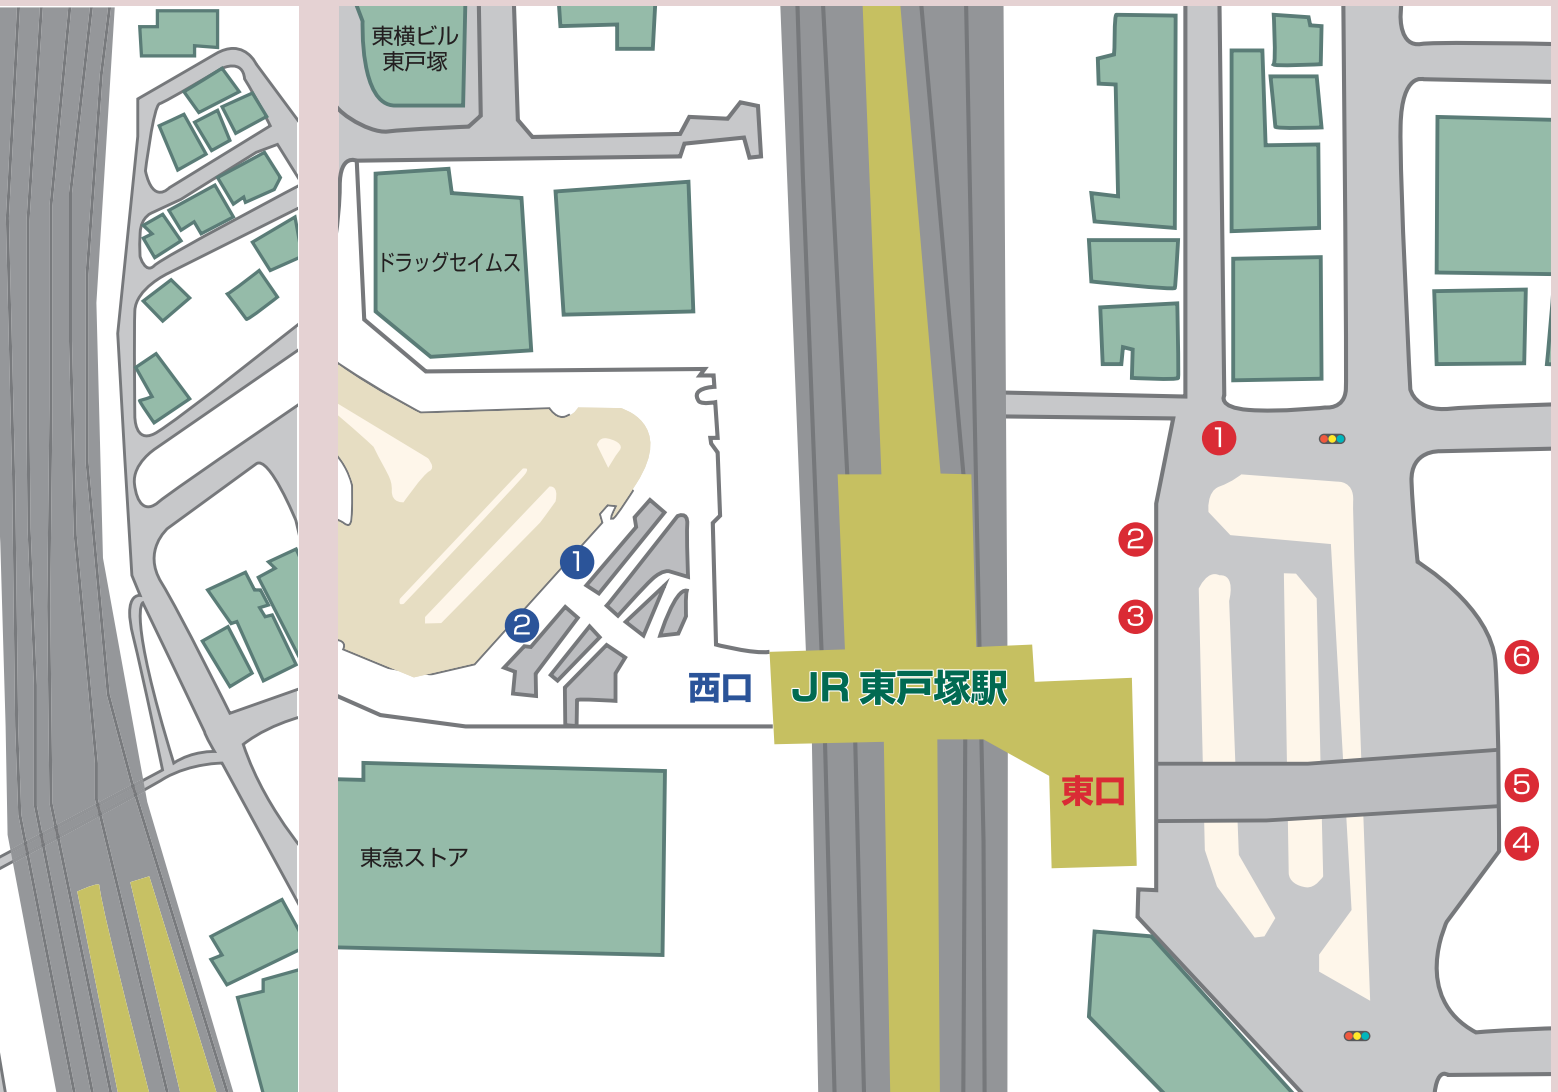

※掲載している情報は、令和6年1月時点の情報です

戸塚バスセンター バス乗り場

のりば	運行会社	系統	主な行き先・経由地
①	神奈中	戸81	藤沢駅北口(原宿)
		戸50	ドリームハイツ(原宿)
②	神奈中	戸52	俣野公園・横浜薬大前(原宿)
		戸55	俣野公園・横浜薬大前(横浜医療センター)
		戸56	横浜医療センター(原宿)
④	神奈中	戸60	立場ターミナル(汲沢)
		戸71	大船駅西口(金井・田谷)
⑤	神奈中	戸72	大船駅西口(ヒルズ・金井)
		戸75	金井高校前(長久保)
		戸77	ヒルズ南戸塚(長久保)
		戸93	戸塚バスセンター(金井)
		戸95	戸塚台中央(金井)
⑦	神奈中	戸53	汲沢団地(戸塚高校前)
		戸79	弥生台駅(戸塚斎場前)
⑧	神奈中	戸61	上飯田車庫(いちよう団地)
		戸64	いちよう団地(上飯田団地)

バスで行ける! 戸塚区内おすすめスポット

「遊具もあるよ!」

俣野公園

- 〒 俣野町1367-1
- 「俣野公園・横浜薬大前」から徒歩1分

「池とせせらぎ、緑にいやされる!」

谷矢部池公園

- 〒 矢部町1996
- 「鳥が丘南」から徒歩3分
- 「道祖神前」から徒歩4分

「ログハウスで雨でも遊べる!」