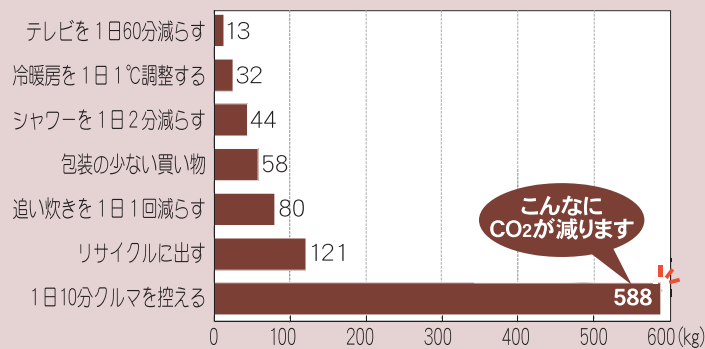

クルマに頼り過ぎない交通を、
考えてみませんか？

地球温暖化や、それに伴う様々な異常気象など、世界的に地球環境問題が話し合われ、私たちもできることから少しずつ取り組むことが求められています。

とくに、クルマを少しでも使わないようにすることは、家電製品の節電などに比べて効果が高いといわれています。例えば、近くのコンビニに行くときなどにクルマを使わないだけで、10分くらいはクルマの利用を控えられるのではないのでしょうか。クルマに頼り過ぎず、バスも鉄道も自転車も、必要な時にはクルマも上手に使いこなす、人にも地球にもやさしい、【かしい移動のしかた】を考えてみませんか？

ちょっとの取組で、1年間で削減できるCO₂の量

出典：京都大学 藤井教授資料を参考に横浜市作成

とつかバスマップ
Totsuka-ward
Bus Map

乗り換えませんか？マイカーから公共交通へ

横浜市におけるCO2排出量をみると、運輸部門が約20%を占めており、そのうちマイカー利用が半分を占めています。クルマは便利な乗り物ですが、その分、環境への負担も大きいのです。

バスや鉄道などの公共交通は多くの人を一度に運ぶため、環境にやさしい移動手段です。