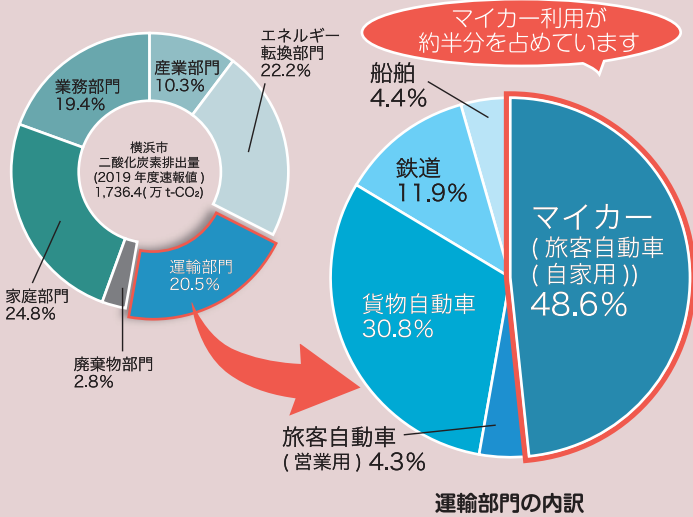

ちょっとの取組で、1年間で削減できるCO₂の量

出典：京都大学 藤井教授資料を参考に横浜市作成

とつかバスマップ
Totsuka-ward
Bus Map

乗り換えませんか？マイカーから公共交通へ

横浜市におけるCO2排出量をみると、運輸部門が約20%を占めており、そのうちマイカー利用が半分を占めています。クルマは便利な乗り物ですが、その分、環境への負担も大きいのです。

バスや鉄道などの公共交通は多くの人を一度に運ぶため、環境にやさしい移動手段です。

省エネルギーや環境保全のため、公共交通機関の利用を心がけましょう。

市内のCO2排出量の内訳

出典：横浜都市交通計画

バスを上手に使うための「おすすめ」

私たちのまちには、江ノ電・神奈中・相鉄バス・横浜市営バスなど、色々なバスが走っています。そのため、バスでどこにでも行くことができる一方で、「どのバスに乗ったらよいのか？」わかりにくいこともあります。

神奈川県バス協会のホームページでは、乗るバス停と降りるバス停を選ぶと、利用できるバス路線や発着の時刻、バスの位置などのリアルタイム情報を確認できます。よりバスが利用しやすくなりますので、是非ご活用ください。