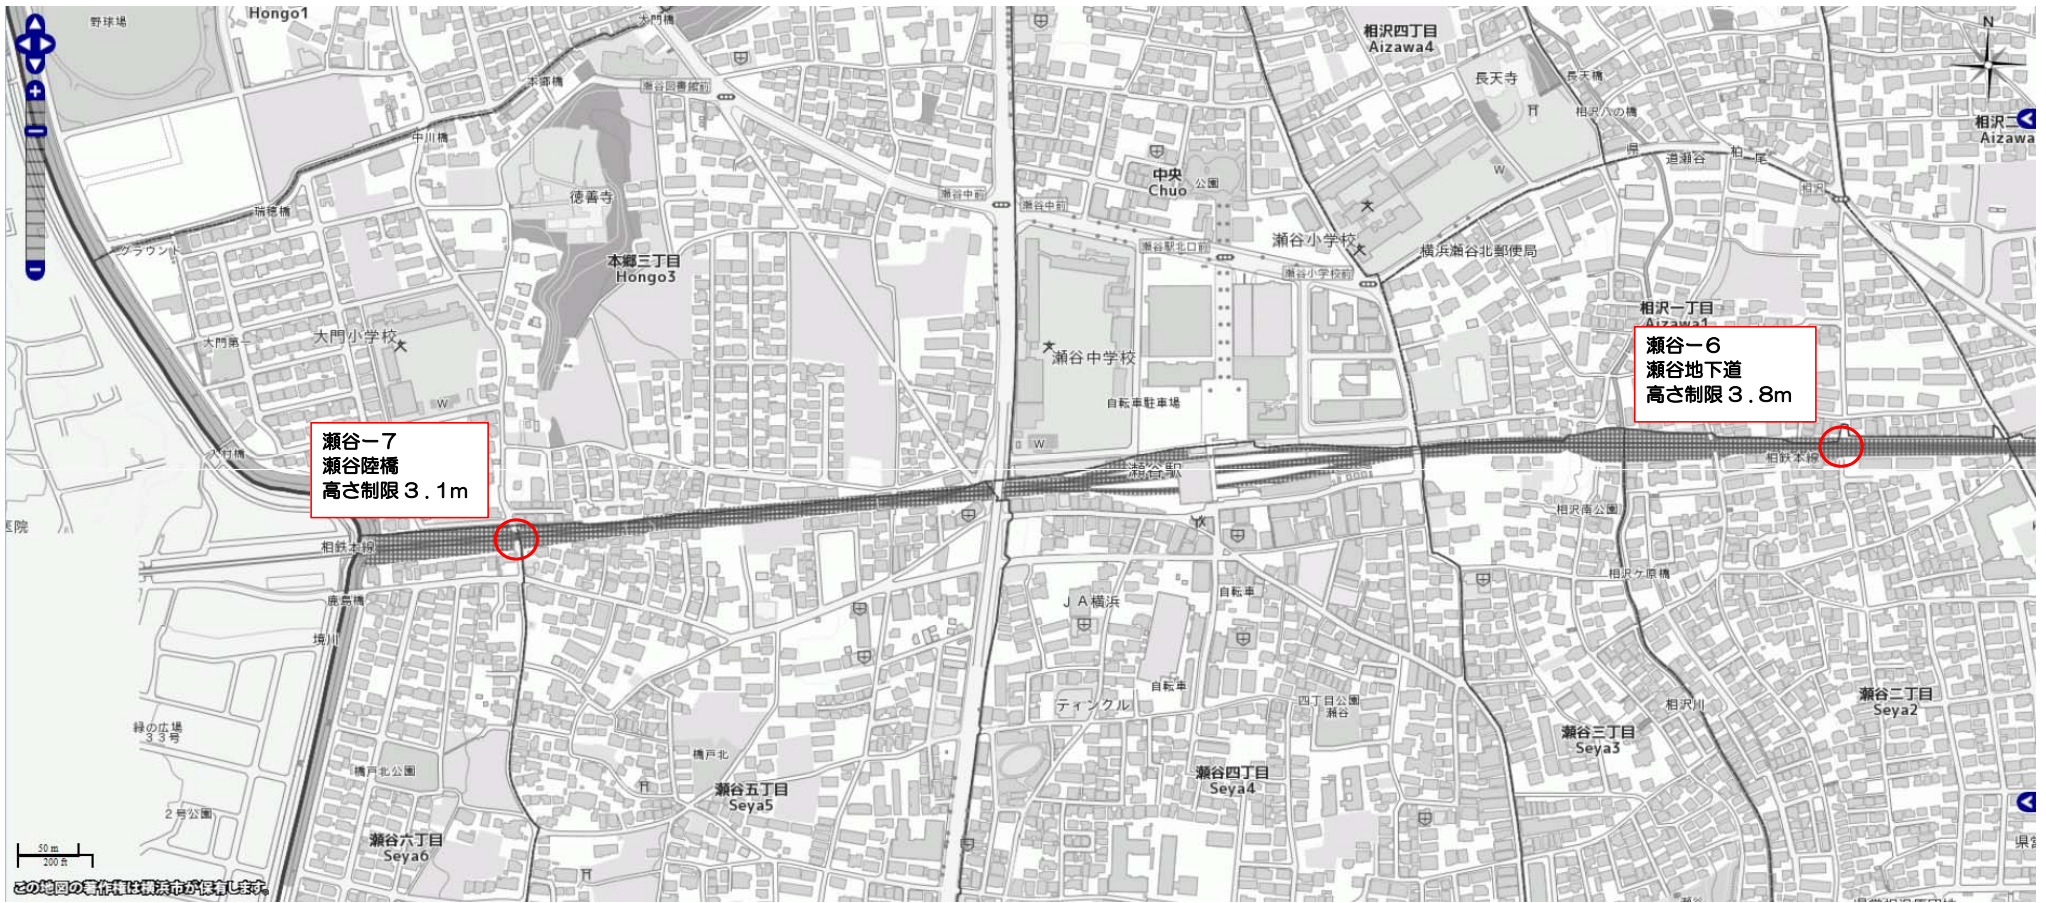

瀬谷-5  
三ツ境6号地下道  
高さ制限 2.4m

瀬谷-4  
三ツ境3号地下道  
高さ制限 2.9m

瀬谷-7  
瀬谷陸橋  
高さ制限 3.1m

瀬谷-6  
瀬谷地下道  
高さ制限 3.8m

50m  
200ft

この地図の著作権は横浜市が保有します。

瀬谷-8  
海軍道路本郷橋(下)  
高さ制限 3.5m

この地図の著作権は横浜市が保有します。