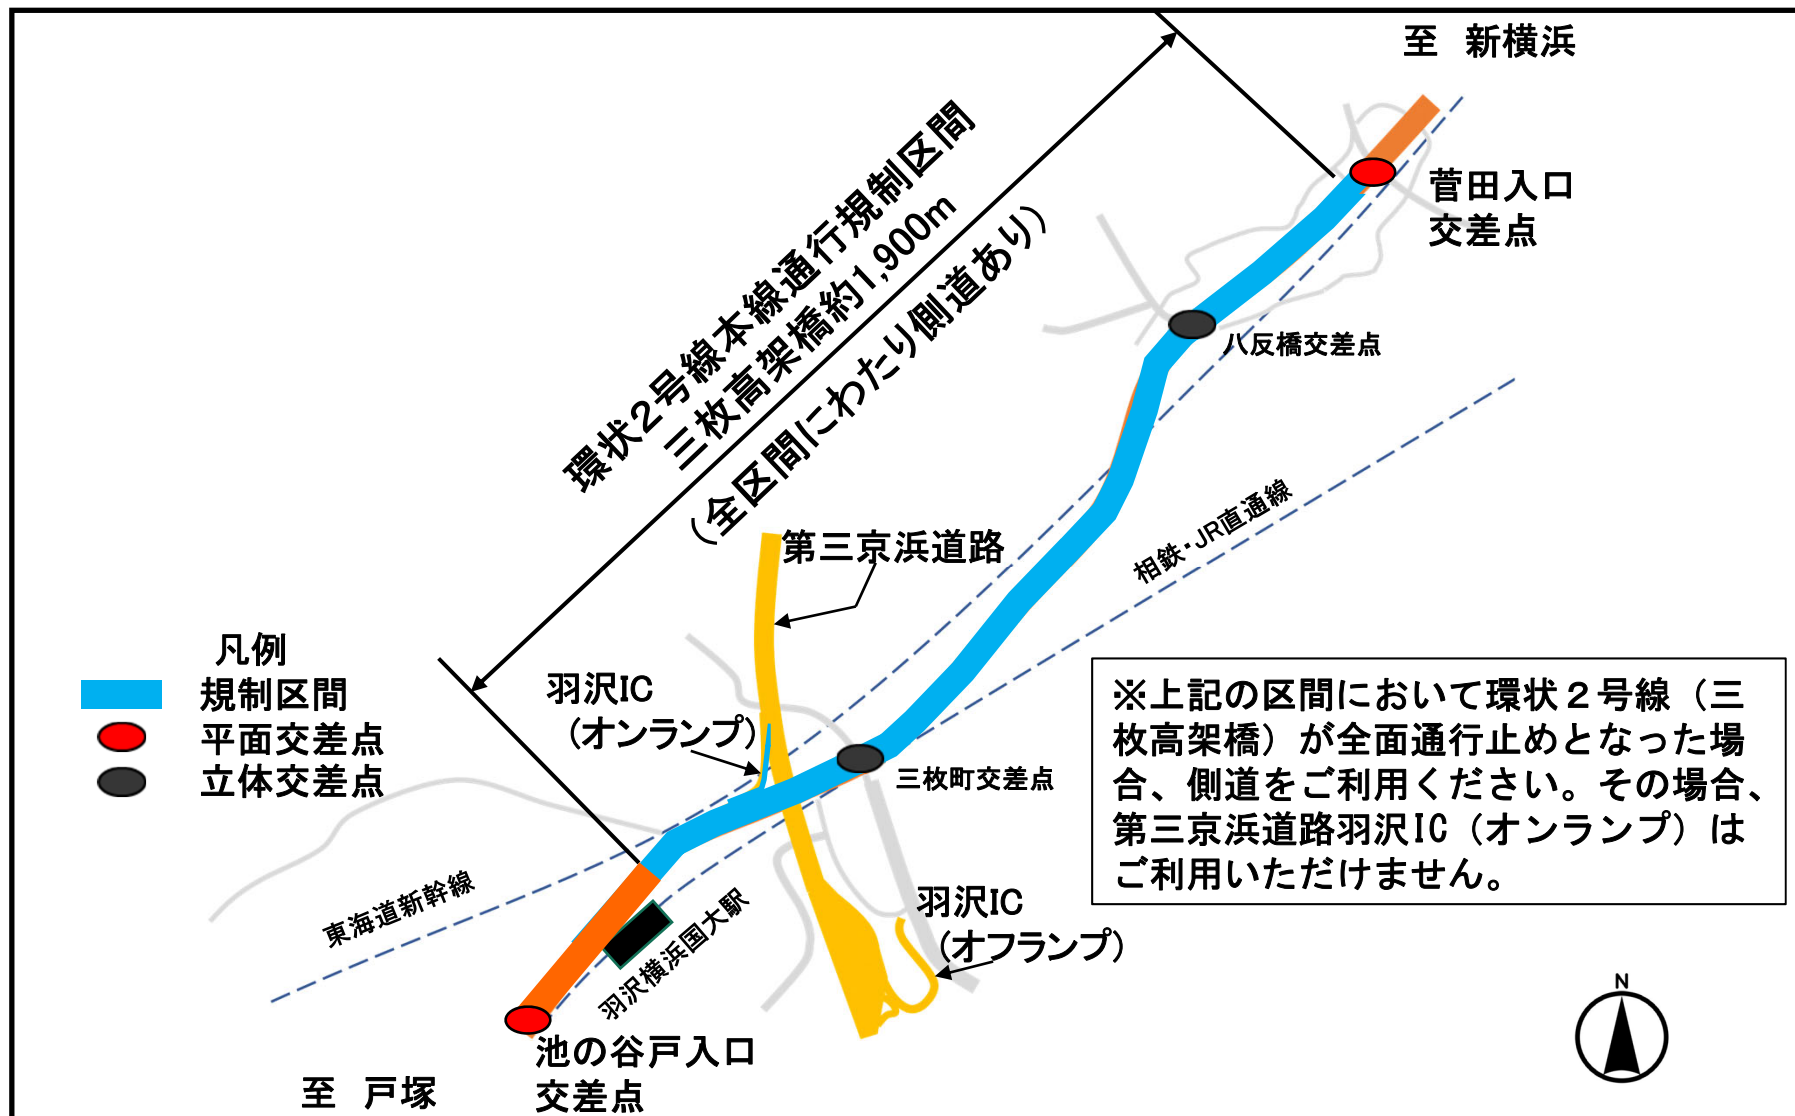

予防的通行規制区間位置図

予防的通行規制区間

1 環状2号線（三枚高架橋） （神奈川区羽沢町～菅田町）

予防的通行規制区間

2 環状2号線（屏風ヶ浦バイパス） （磯子区新森町～森五丁目）

予防的通行規制区間

3 県道丸子中山茅ヶ崎 (旭大橋) (旭区矢指町)