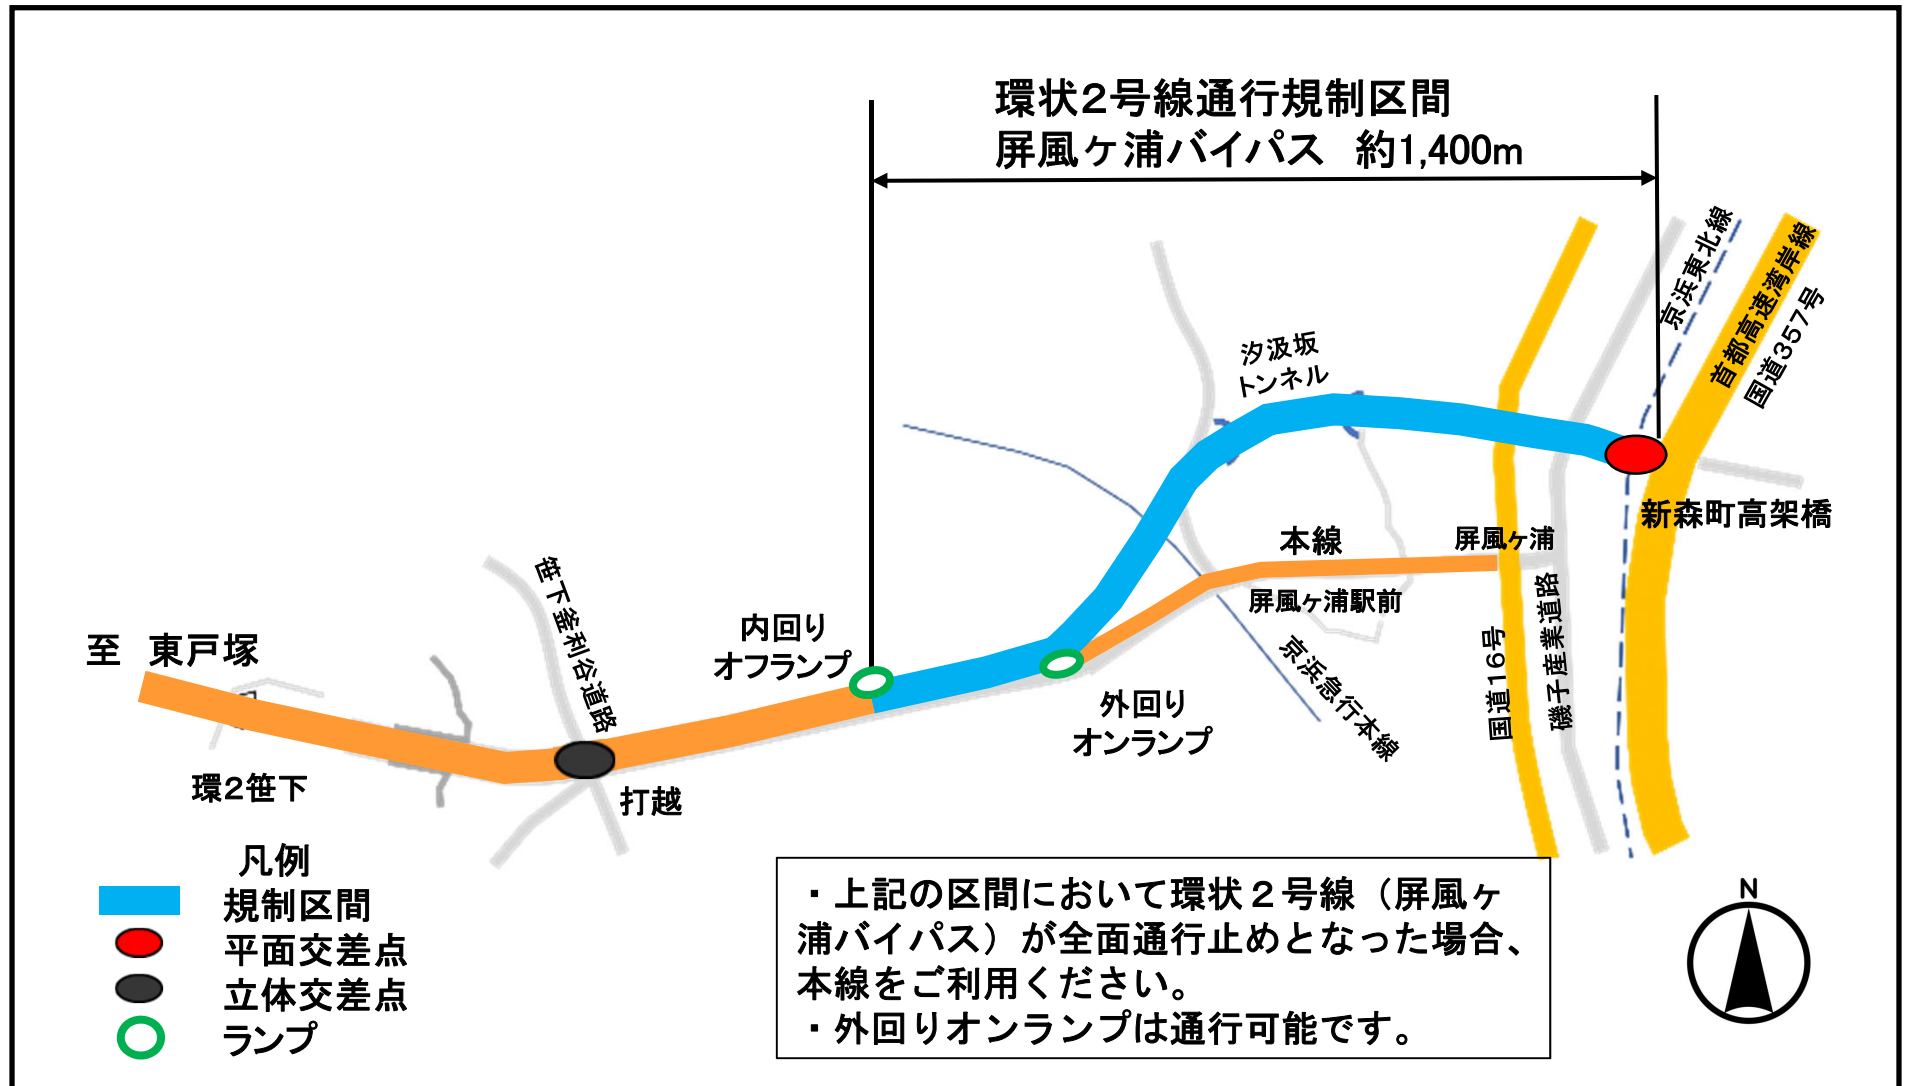

予防的通行規制区間位置図

予防的通行規制区間

1 環状2号線（三枚高架橋） （神奈川区羽沢町～菅田町）

予防的通行規制区間

2 環状2号線（屏風ヶ浦バイパス） （磯子区新森町～森五丁目）

予防的通行規制区間

3 県道丸子中山茅ヶ崎 (旭大橋) (旭区矢指町)