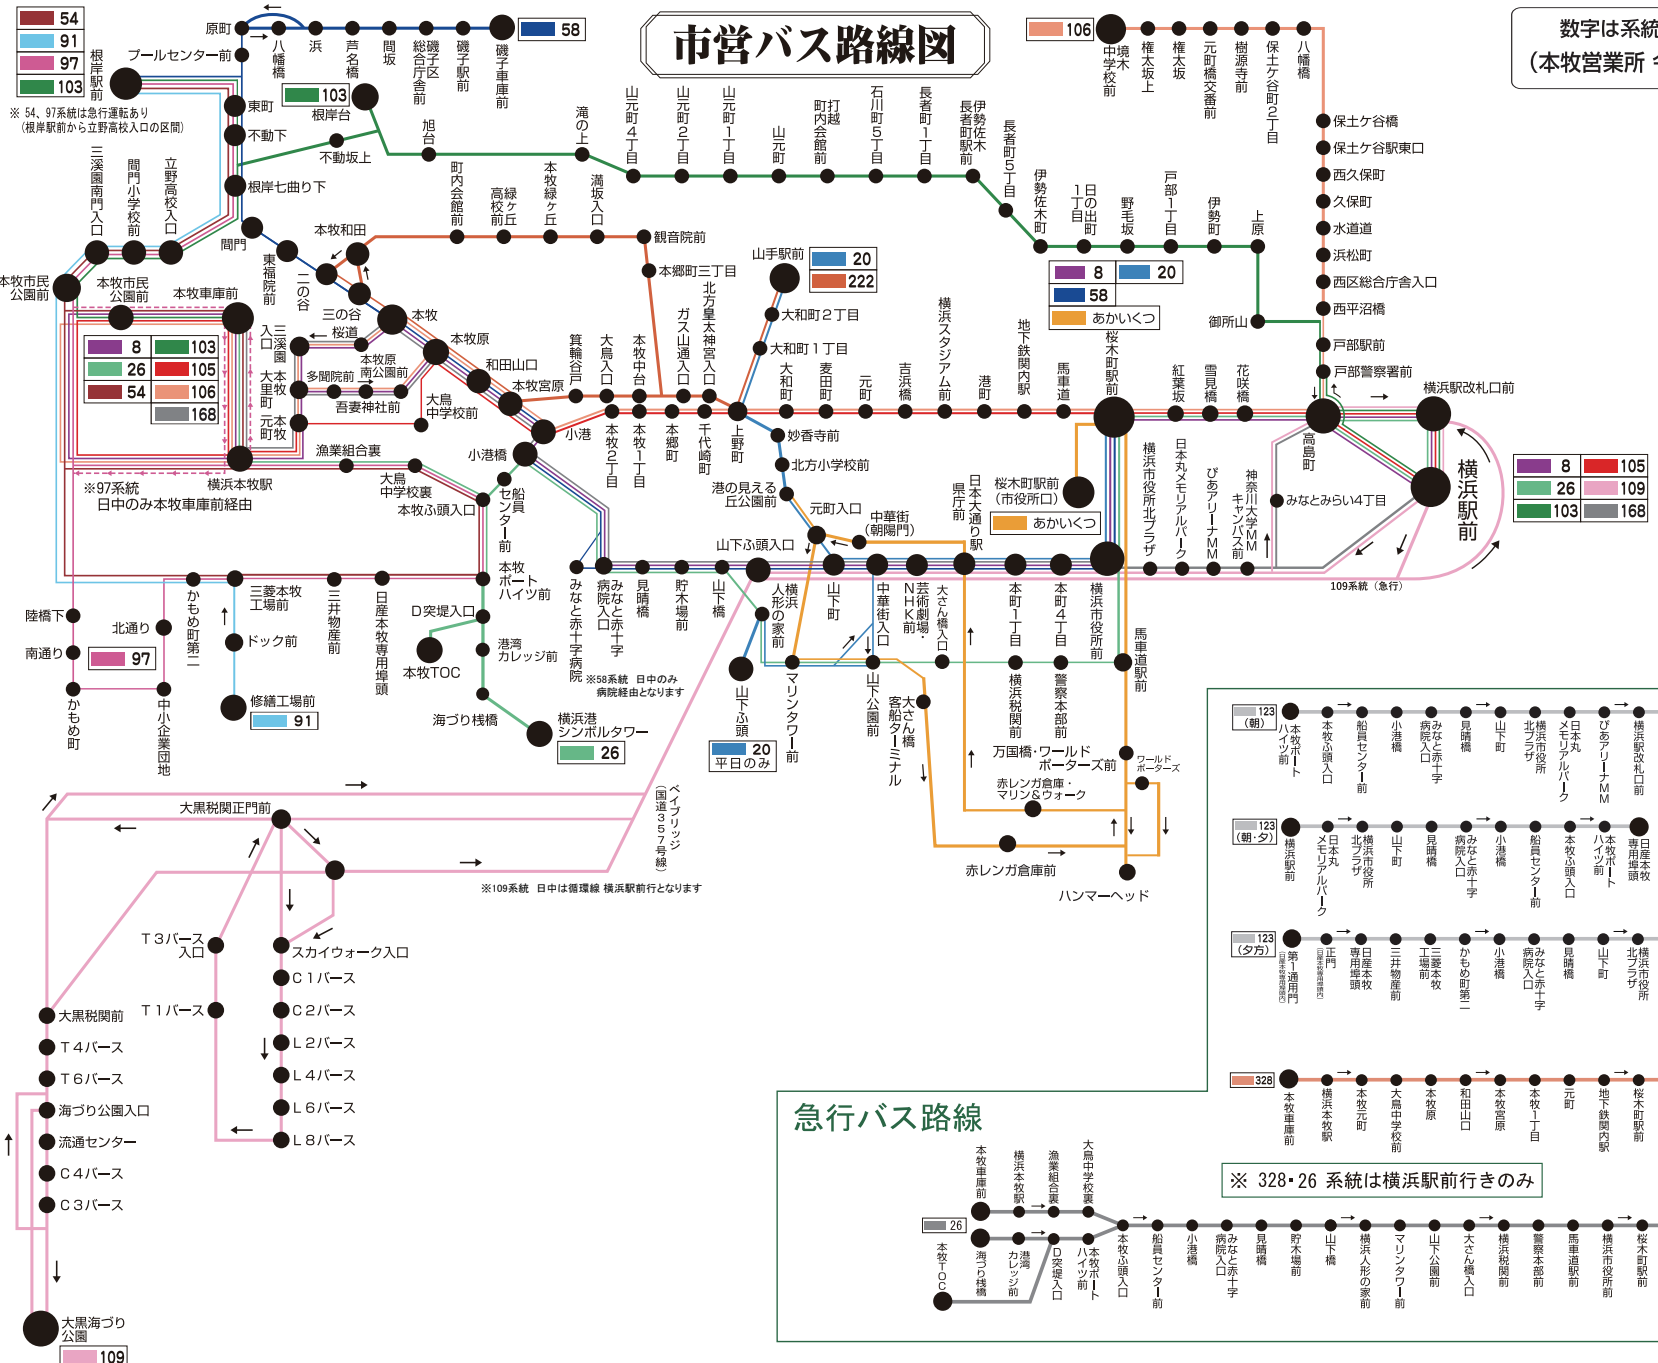

市営バス路線図

数字は系統番号
(本牧営業所 令和6年4月)

急行バス路線

※ 54、97系統は急行運転あり
(根岸駅前から立野高校入口の区間)

※97系統
日中のみ本牧車庫前経由

※98系統
日中のみ病院経由となります

※109系統
日中は循環線 横浜駅前行となります

※ 328・26 系統は横浜駅前行きのみ