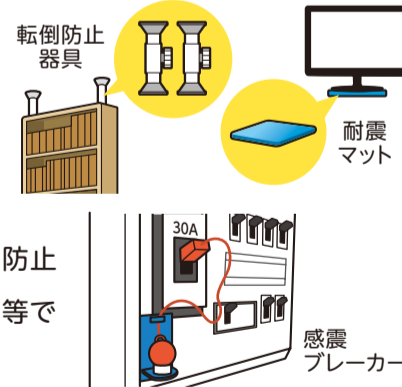

問合せ 区役所企画調整係 (☎847-8328 fax 841-7030)

防災
ミニコラム

大地震に備える自宅の安全対策 家具転倒防止・火災対策

大地震が起きても、被害が小さく自宅で生活ができれば、避難所(地域防災拠点)に行く必要はありません。災害時こそ住み慣れた自宅で安心して避難生活を送るために、すぐにできる備えを紹介します。

- 家具転倒防止器具で固定
 - 食器棚の扉に留め具を装着
 - 耐震マットで転倒防止
 - 飛散防止フィルムを窓に貼付
 - 感震ブレーカーで通電火災を防止
- ※各対策器具はホームセンター等で購入できます