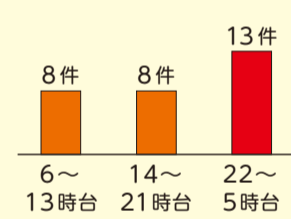

血液を介して感染

性感染

母子感染

HIV検査・梅毒検査 匿名・無料で同時に受けられます

梅毒などの性感染症にかかるとHIVにも感染しやすくなるということが分かっています。20～40代の梅毒の感染が増えていますので、ぜひ検査を受けましょう。

日時 祝休日を除く毎週金曜日 13時30分～50分

会場 区役所

申込み 検査前日の12時までに電話で健康づくり係へ

横浜市 HIV 検索

パネル展のお知らせ

11月28日(月)～12月2日(金) 区役所1階

問合せ 区役所健康づくり係 (☎847-8438 ⑨846-5981)

ストーブ
火災に注意令和4年秋の火災予防運動
11月9日(水)～11月15日(火)

被害が大きくなりやすい、ストーブ火災

12～3月にかけて、ストーブが原因の火災が増加し、市内過去10年間で258件、32人の尊い命が奪われています。これは他の火災原因による死者発生率と比べて、非常に高い割合です。出火すると被害が大きくなりやすいのがストーブ火災の怖さです。

就寝中は特に注意!

258件のストーブ火災のうち死者が発生した火災29件中13件が、22時～5時台と多くの人々が就寝している時間帯に起きています。

※1件で複数の死者発生あり

- 寝る前にストーブを消しましょう。
- 暖房器具の安全な使い方を確認して、寒い冬を安全で快適に過ごしましょう。

ストーブ火災による死者が発生した件数(2011～2020年)

港南区防火ポスター展

- 11月10日～15日 mioka2階連絡通路
- 12月20日～26日 区役所1階