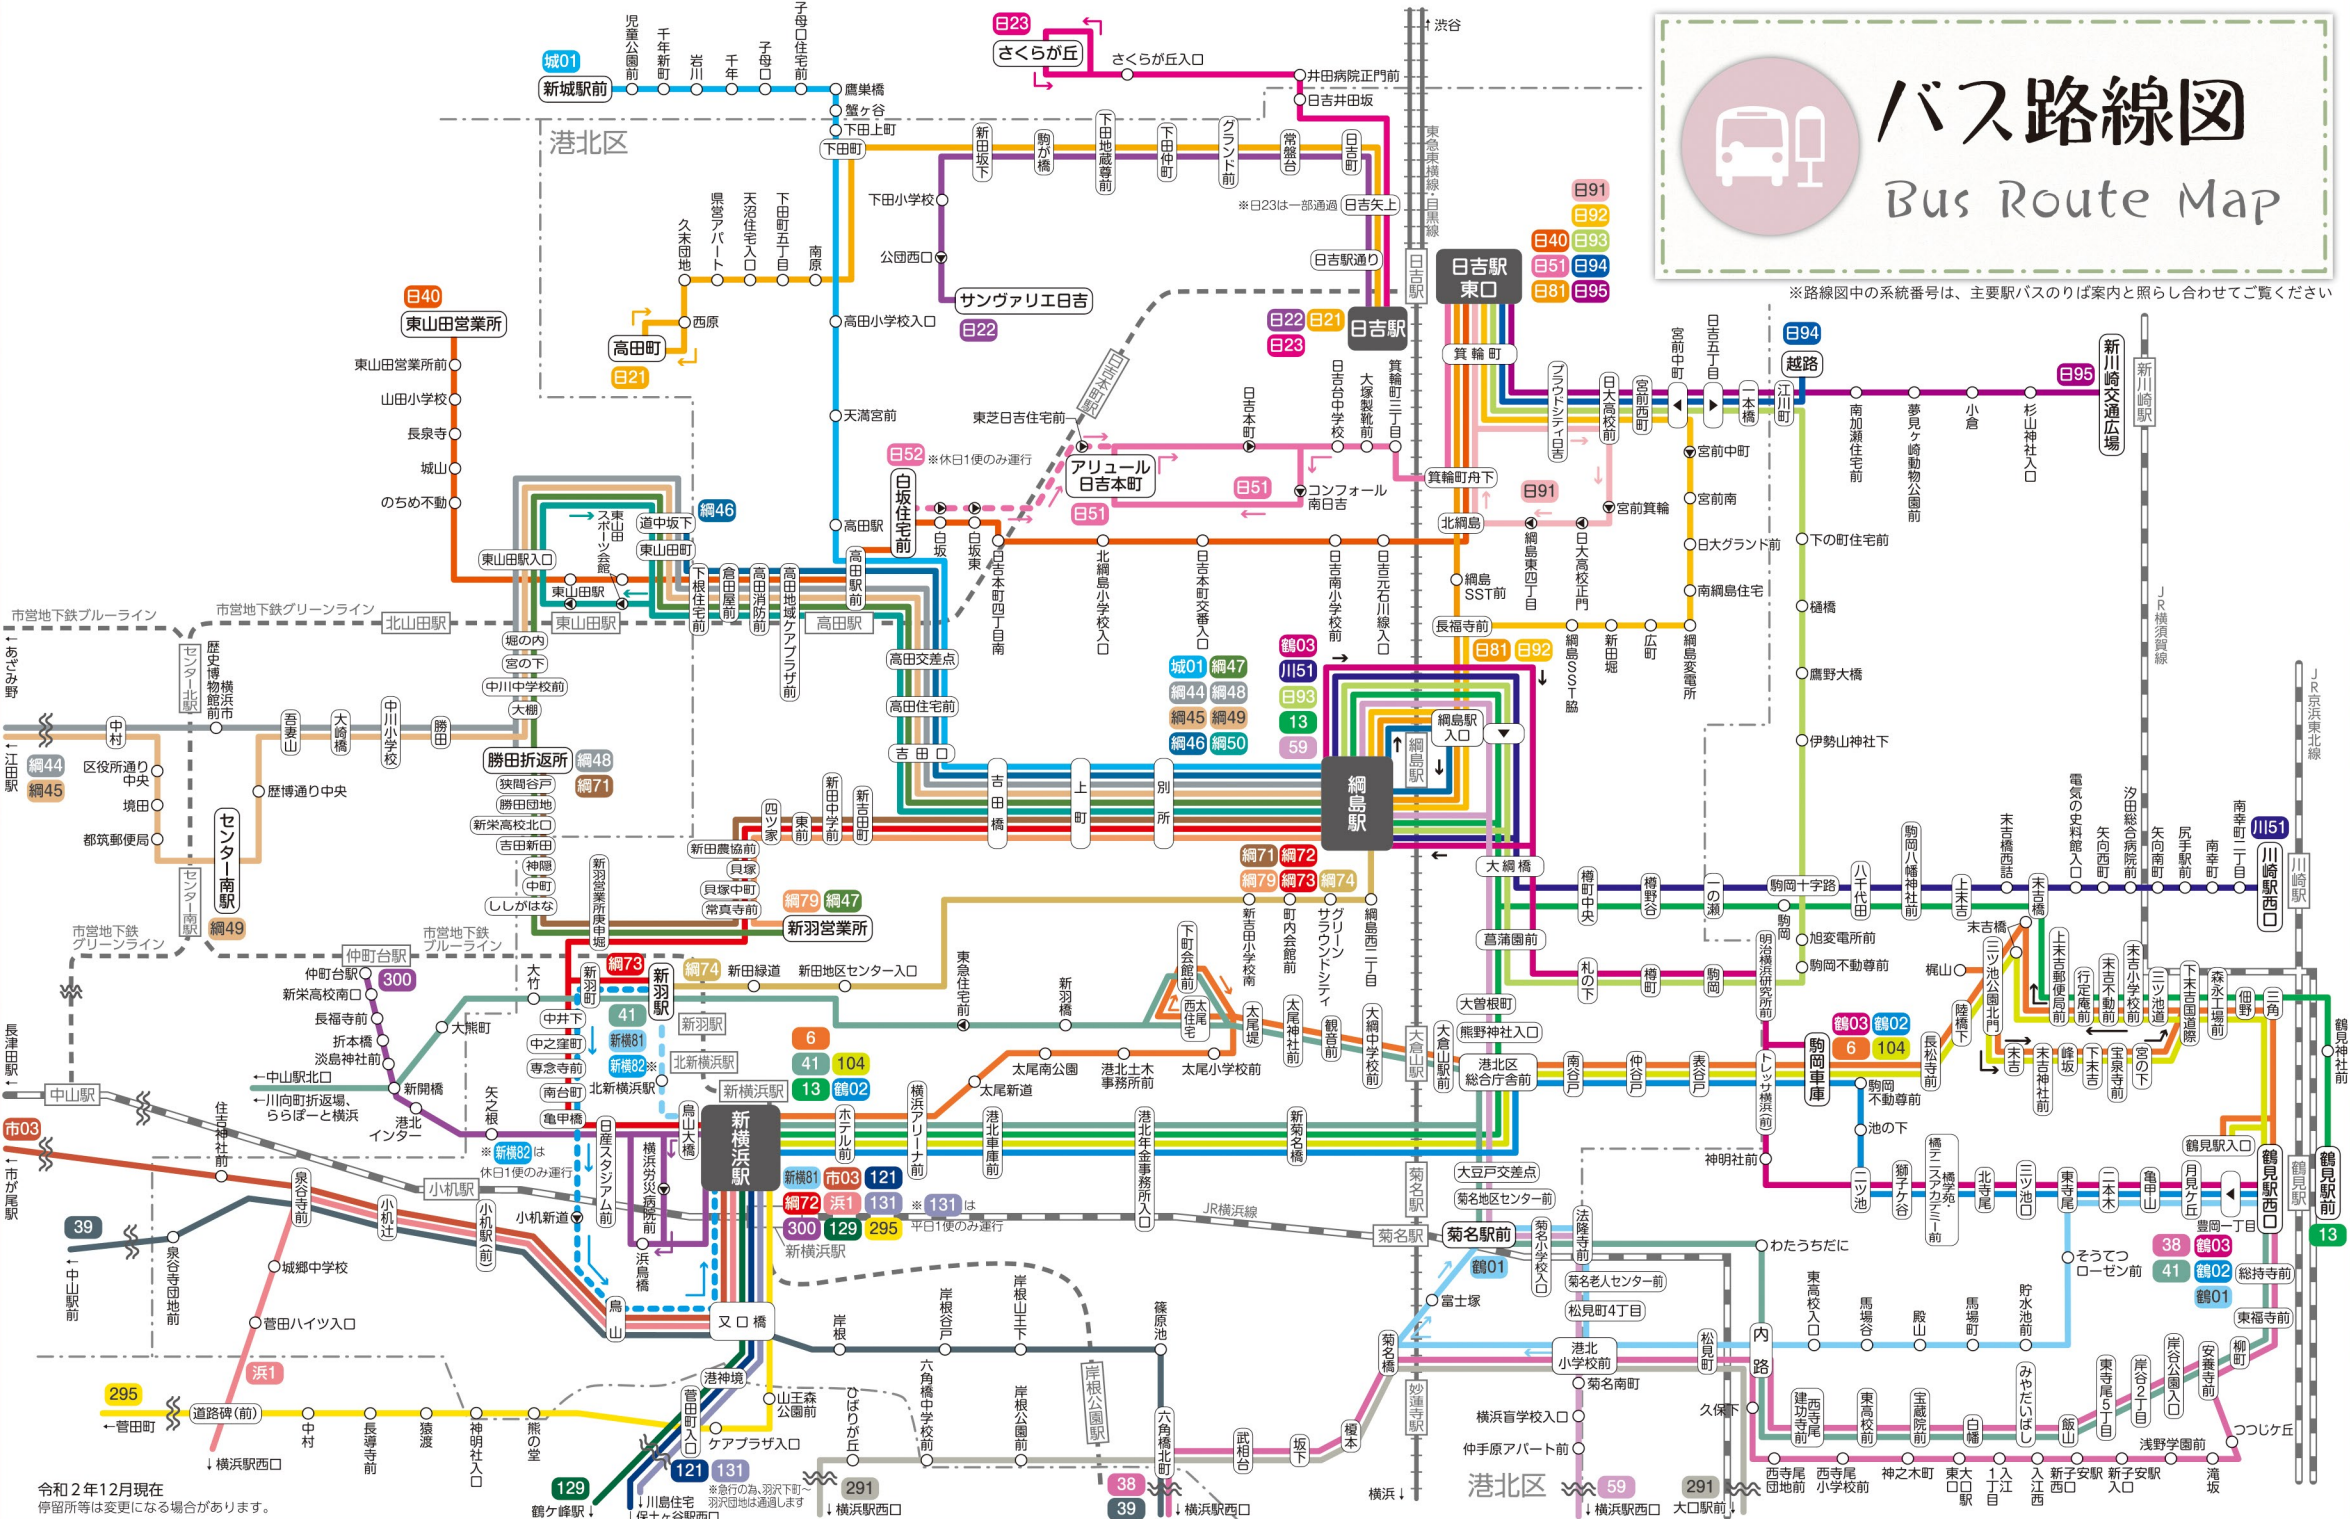

バス路線図

Bus Route Map

※路線図中の系統番号は、主要駅バスのりば案内と照らし合わせてご覧ください

令和2年12月現在
停留所等は変更になる場合があります。