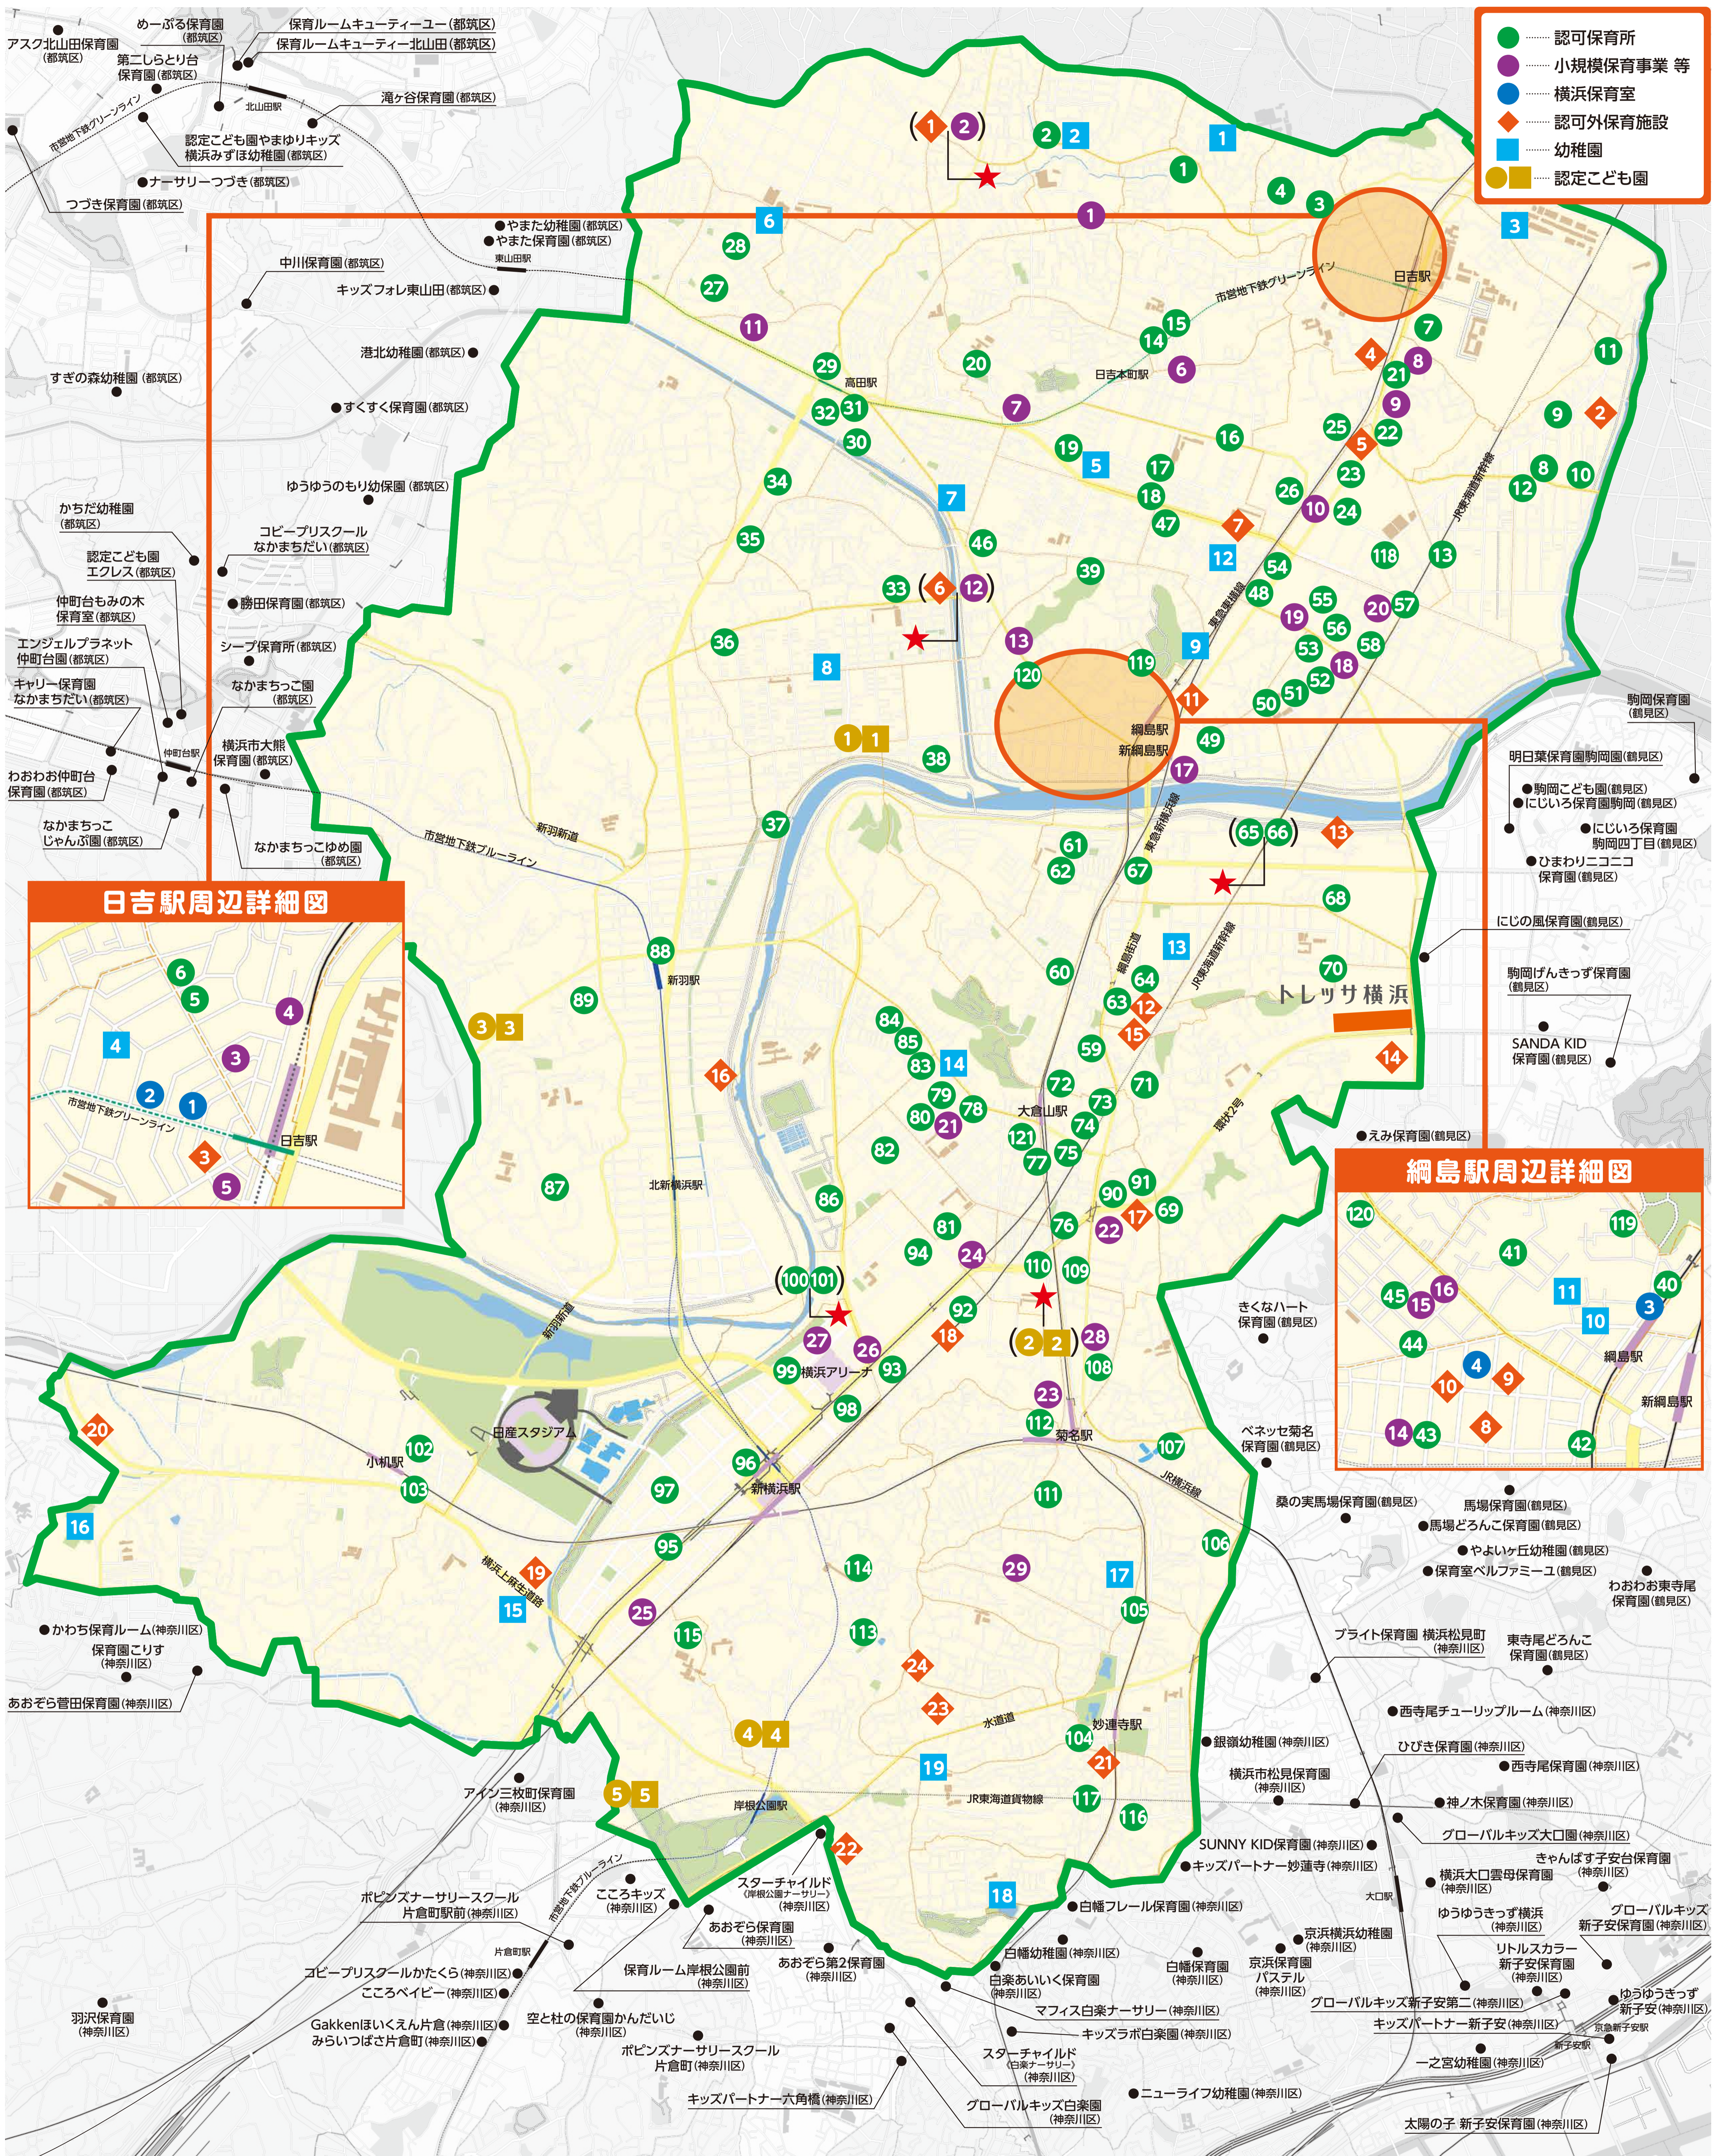

港北区 保育所等 施設マップ

〈広告〉 220の専門店とオートモールのショッピングシティ
 製作協力 **トレッサ横浜** ~トレッサ横浜は子育て家族を応援しています。~ ●年中無休 ●駐車場土日無料

港北区 保育所等施設一覧

〈令和5年4月1日現在〉

～区役所に申請が必要な施設～

認可保育所

| | | | | |
|----------------------|-----------------------|-----------------------|------------------------|--------------------------|
| 1 下田みんなの保育園 | 26 木下の保育園 日吉 | 51 ポピズナーサリースクール綱島 | 76 森の樹保育園 | 101 ペガサス夜間保育園 |
| 2 グローバルキッズ下田町園 | 27 みらいく高田園 | 52 マイ・ハート綱島東保育園 | 77 おおくらやまえきまへのぞみ保育園 | 102 キッズパートナー小机 |
| 3 グローバルキッズ日吉園 | 28 たかた保育園 | 53 Gakkenほいくえん 綱島 | 78 聖保育園(分園近隣に有り) | 103 ポピズナーサリースクール小机 |
| 4 太陽の子 日吉保育園 | 29 トウインクルキッズ高田保育園 | 54 アスクゆめみらい保育園 | 79 天才キッズクラブ楽学館大倉山園 | 104 光の園アンティー保育園(分園近隣に有り) |
| 5 日吉みんなの保育園(分園近隣に有り) | 30 ケンパ高田 | 55 木下の保育園 綱島東 | 80 グローバルキッズ大倉山園 | 105 リトルスカラー妙蓮寺保育園 |
| 6 日吉ちとせ保育園 | 31 パレット保育園・高田 | 56 キッズパートナー綱島東 | 81 アスク大倉山保育園 | 106 菊名保育園(市立) |
| 7 ベネッセ日吉保育園 | 32 アイグラン保育園高田東 | 57 テンダーラビング保育園綱島東 | 82 太尾保育園(市立) | 107 菊名愛児園 |
| 8 日吉こども園 | 33 ブライト保育園 横浜綱島 | 58 グローバルキッズ綱島園 | 83 わおわお大倉山保育園(分園近隣に有り) | 108 グローバルキッズ菊名園 |
| 9 みらいく矢上園 | 34 森のエルマー保育園 | 59 大倉山保育園 | 84 くっくおさんぼ保育園大倉山 | 109 光の園第二保育園 |
| 10 ブライト保育園 横浜日吉 | 35 めぐみ保育園 | 60 大曾根保育園(市立) | 85 たんぼぼ保育園 | 110 うみのくに保育園さくなく |
| 11 グローバルキッズ日吉五丁目園 | 36 港北コスモス保育園 | 61 大曾根コスモス保育園 | 86 くっくおさんぼ保育園ふとお | 111 菊名こども園 |
| 12 くっくおさんぼ保育園 | 37 スターチャイルド《新吉田ナーサリー》 | 62 おおつな保育園 | 87 おおつな森の保育園 | 112 光の園保育園(分園近隣に有り) |
| 13 アスク日吉東保育園 | 38 コビープリスクールつなしま | 63 パレット保育園・大倉山 | 88 オハナ新羽保育園(分園近隣に有り) | 113 マーマしのはら保育園(分園近隣に有り) |
| 14 アスク日吉本町開善保育園 | 39 ベネッセ綱島台保育園 | 64 大倉山元気の泉保育園 | 89 新羽どろんこ保育園 | 114 第二福澤保育センター |
| 15 アスク日吉本町第二保育園 | 40 パレット保育園・綱島 | 65 ぶれすと綱島ほいくえん | 90 キディ大倉山・横浜 | 115 ぶれすと新横浜ほいくえん |
| 16 Gakkenほいくえん 日吉本町 | 41 第二尚花愛児園 | 66 ぶれすと綱島二階ほいくえん | 91 まめどくれっしゅ | 116 パレット保育園・妙蓮寺 |
| 17 横浜りとるばんぷきんず | 42 ウッズ保育園 | 67 小学館アカデミーつなしま保育園 | 92 パレット保育園・大豆戸 | 117 港北保育園(市立) |
| 18 南日吉保育園(市立) | 43 尚花愛児園 | 68 なあな保育園 | 93 キッズラディ | 118 日吉箕輪えほんの森保育園 |
| 19 みらいく日吉本町園(乳児保育所) | 44 にじいろ保育園 綱島 | 69 ヒューマンアカデミー大倉山保育園 | 94 大豆戸どろんこ保育園 | 119 キッズフォレ綱島 |
| 20 日吉夢保育園 | 45 保育室プリンプリンROOM | 70 ちいさなたね保育園 | 95 ペガサスベビー保育園(乳児保育所) | 120 こどものまち綱島西保育園 |
| 21 ヴィラ日吉こども園 | 46 スターチャイルド《綱島ナーサリー》 | 71 スターチャイルド《大倉山ナーサリー》 | 96 岩崎学園新横浜保育園 | 121 大倉山さくなく保育園 |
| 22 小学館アカデミーひよし保育園 | 47 わかさ保育園 | 72 特定非営利活動法人つばき駅前保育園 | 97 ベネッセ新横浜保育園 | |
| 23 アスクみのわ保育園 | 48 綱島こども園 | 73 ララランド大倉山 | 98 クレッシュ新横浜 | |
| 24 にじいろ保育園 日吉 | 49 はなまる保育園(乳児保育所) | 74 聖保育園第二 | 99 岩崎学園新横浜第二保育園 | |
| 25 みのわのぞみ保育園 | 50 明日葉保育園綱島園 | 75 明日葉保育園大倉山園 | 100 ペガサス新横浜保育園 | |