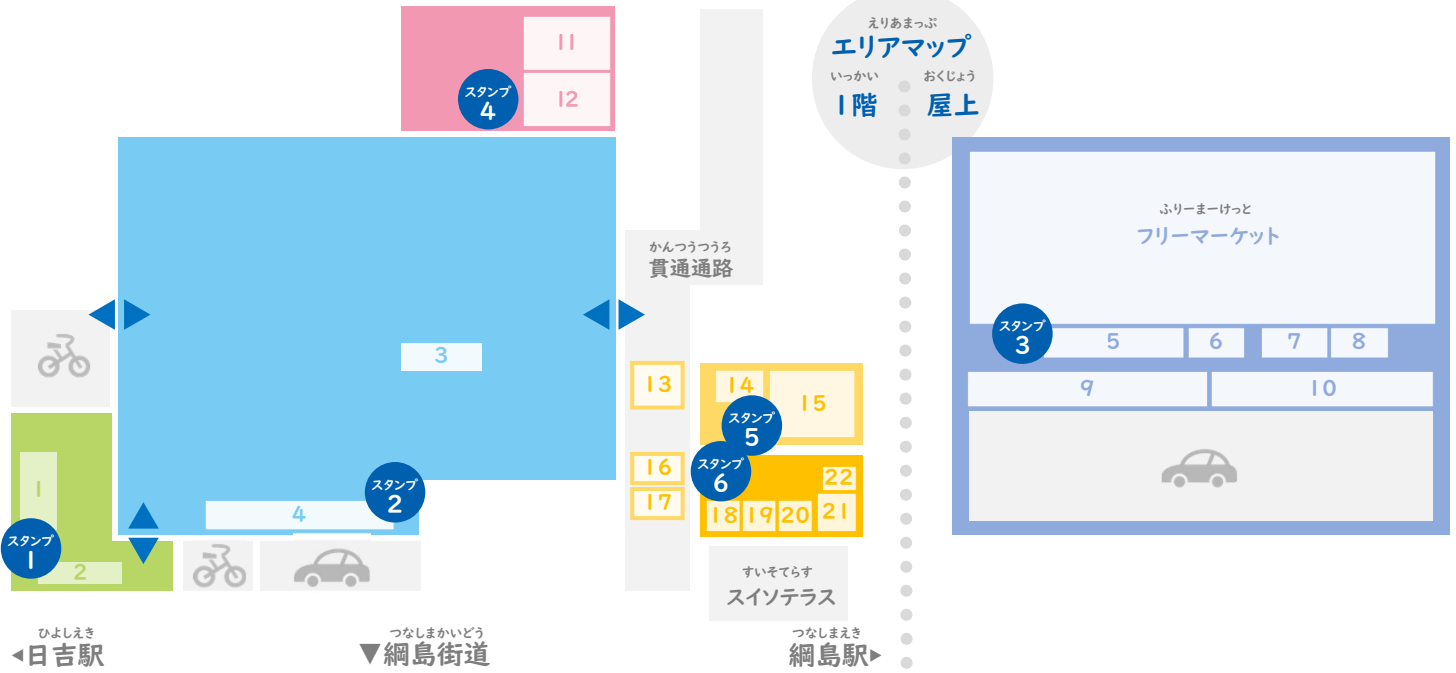

① しばふえりあ
芝生エリア

② いーとんえりあ
イートインエリア

③ おくじょうえりあ
屋上エリア

④ ばっくやーどえりあ
バックヤードエリア

⑤ かんつうつうろえりあ
貫通通路エリア

ごーる
ゴール!

⑥ いのべーしょん
イノベーション
すたじおえりあ
スタジオエリア

すたんぷ
スタンプの
ばしょ うらめん
場所は裏面へ

こども防災フェア2024

すたんぷらりー スタンプラリー

さらに!

QRコードからアンケートにご回答で、景品をプレゼント!
※イノベーションスタジオにて、紙のアンケートもご用意しています

●6つのエリアそれぞれにスタンプ台があります。
さがしてみてください。

しばふえりあ 芝生エリア

- 1 コトブキ 防災トイレ展示
- 2 コトブキ かまどベンチ展示

いーとんえりあ イートインエリア