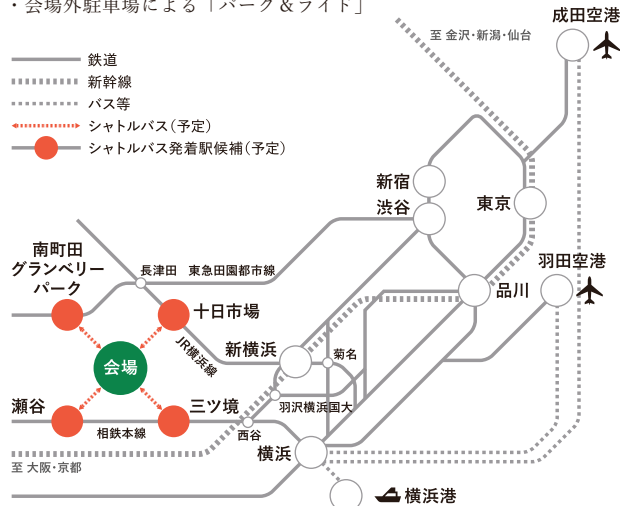

EXPO 2027

YOKOHAMA JAPAN

2027年3月、日本・横浜 国際園芸博覧会を開催

2027年国際園芸博覧会 開催概要

名称

2027年国際園芸博覧会

International Horticultural Expo 2027, Yokohama, Japan

正式略称

GREEN×EXPO 2027

テーマ

幸せを創る明日の風景

~Scenery of the Future for Happiness~

開催地

神奈川県横浜市

開催期間

2027年3月19日(金)~2027年9月26日(日)

開催者

公益社団法人2027年国際園芸博覧会協会

アクセス

- ・周辺各駅からのシャトルバスによる輸送
- ・空港や主要ターミナル発着場からの直行バス
- ・会場外駐車場による「パーク&ライド」

公式ウェブサイト

<https://expo2027yokohama.or.jp/>

X(旧 Twitter)

https://twitter.com/expo2027_japan