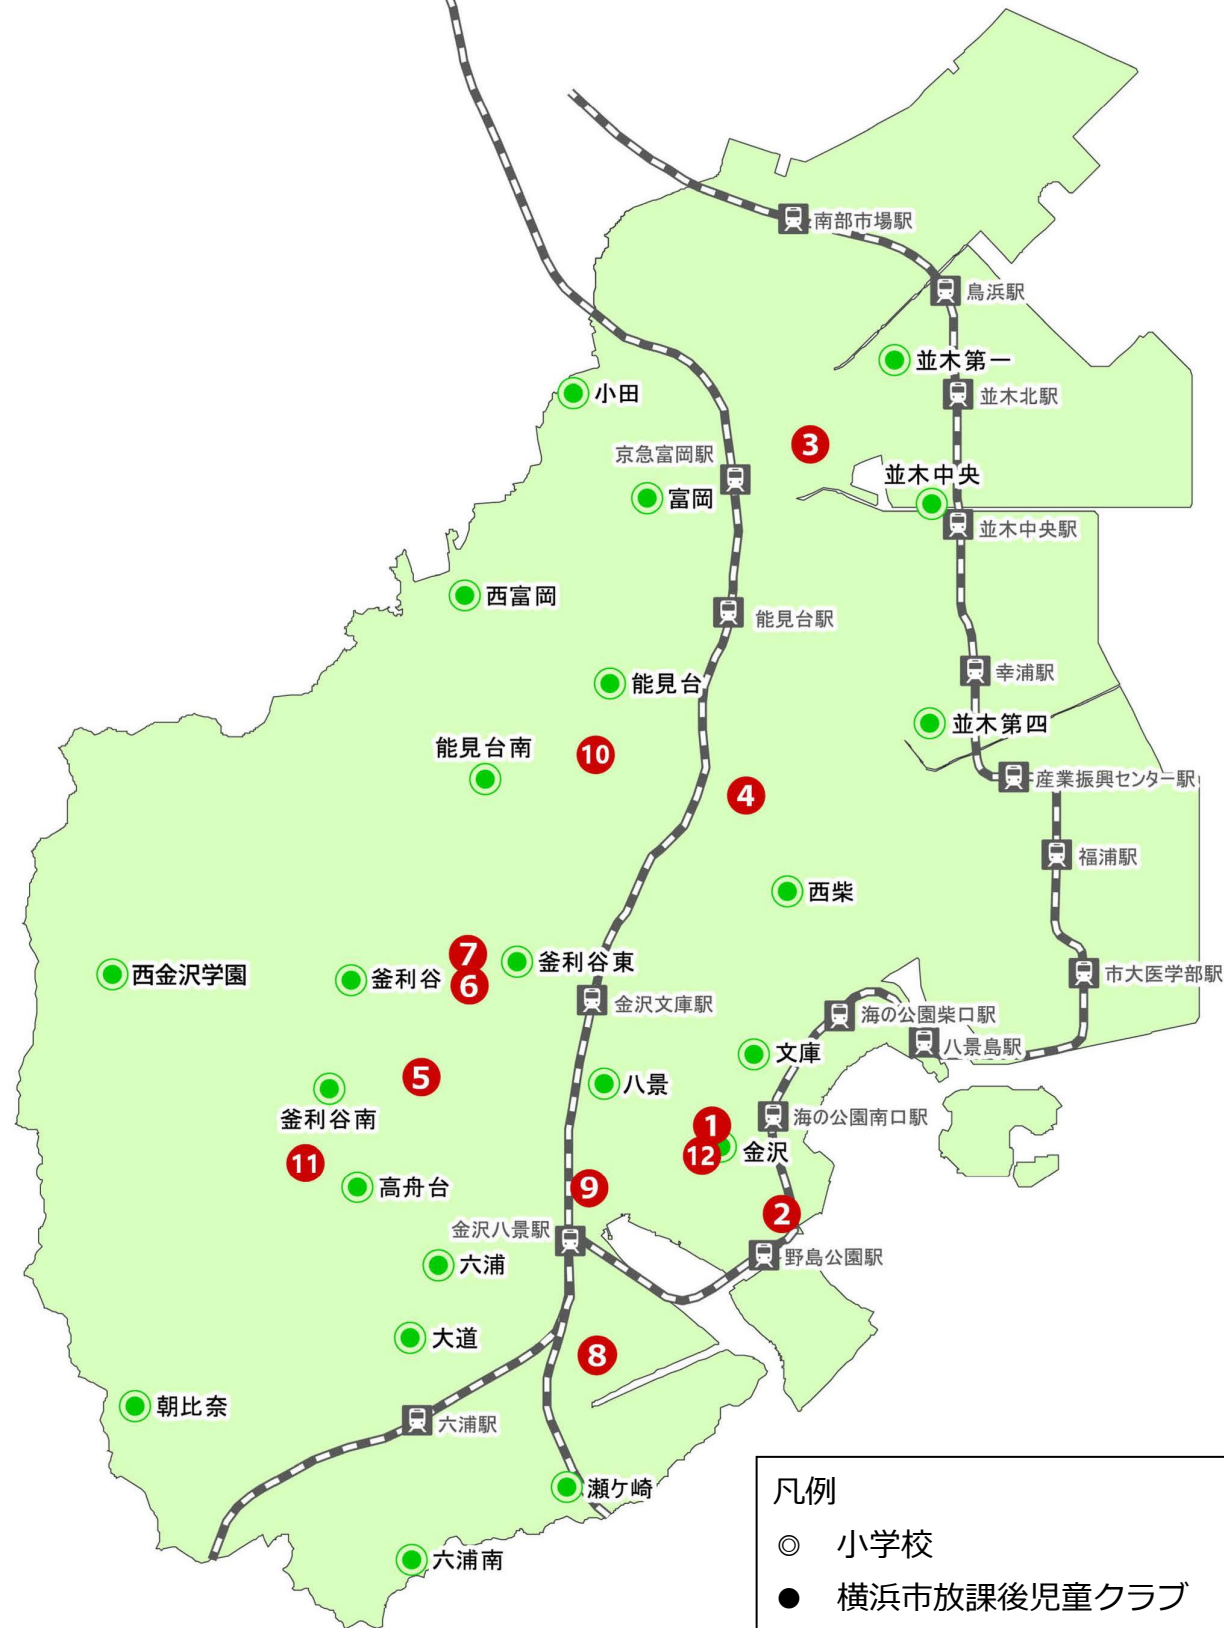

金沢区放課後事業マップ

1. **凡例**
2. ◎ 小学校
   - 横浜市放課後児童クラブ
   - 放課後児童健全育成事業の届出のあったクラブ
     (一覧表の番号と一致)

放課後キッズクラブ・はまっ子ふれあいスクール

名称	電話	名称	電話
能見台小学校放課後キッズクラブ	773-2150	高舟台小学校放課後キッズクラブ	789-0323
並木第四小学校放課後キッズクラブ	786-4460	西金沢学園放課後キッズクラブ	783-4581
瀬ヶ崎小学校放課後キッズクラブ	781-2960	富岡小学校放課後キッズクラブ	773-4866
並木中央小学校放課後キッズクラブ	776-1193	西柴小学校放課後キッズクラブ	783-1944
並木第一小学校放課後キッズクラブ	774-1065	釜利谷小学校放課後キッズクラブ	781-2190
西富岡小学校放課後キッズクラブ	772-0455	能見台南小学校放課後キッズクラブ	785-3417
朝比奈小学校放課後キッズクラブ	789-0310	八景小学校放課後キッズクラブ	781-7144
六浦南小学校放課後キッズクラブ	783-3309	釜利谷東小学校放課後キッズクラブ	783-0209
小田小学校放課後キッズクラブ	775-3058	六浦小学校放課後キッズクラブ	789-0210
大道小学校放課後キッズクラブ	789-0320	釜利谷南小学校放課後キッズクラブ	788-3115
文庫小学校放課後キッズクラブ	781-3958	金沢小学校放課後キッズクラブ	781-2741
県立金沢養護学校はまっ子ふれあいスクール	771-1500		

放課後児童クラブ

No.	名称	住所	電話	開所時間
1	金沢愛児園放課後児童クラブ	町屋町 16-23 金沢愛児園内	789-0807	平日：放課後～19:00 土曜日：9:00～19:00
2	聖星放課後児童クラブ	平潟町 17-1 聖星保育園内	781-8708	平日：放課後～19:00 土曜日：8:00～19:00
3	富岡並木学童保育ほしの子クラブ	富岡東 4-8-5	776-1089	平日：放課後～19:00 土曜日：8:00～19:00
4	西柴学童保育	西柴 1-17-4	781-1534	平日：放課後～19:00 土曜日：9:00～19:00
5	みつばち学童クラブ	釜利谷南 1-3-12	784-5901	平日：放課後～19:30 土曜日：8:00～19:00
6	第1みつばち学童クラブ	釜利谷東 1-41-1	783-4833	平日：放課後～19:00 土曜日：8:00～19:00
7	第2みつばち学童クラブ	釜利谷東 2-7-5 大門ビル 3階	782-8223	平日：放課後～19:30 土曜日：8:00～19:00
8	六浦子供ホーム	六浦 1-14-12 金沢八景国際コミュニティプラザ	790-3183	平日：放課後～19:00 土曜日：8:00～19:00
9	金沢八景Y M C A学童クラブ	瀬戸 23-21 3階	782-3003	平日：放課後～20:00 土曜日：8:30～19:00
10	きらら子どもの家学童クラブ	能見台 5-20-16	374-3830	平日：放課後～20:00 土曜日：9:00～19:00
11	放課後児童クラブ光の園	釜利谷南 2-23-2	789-0375	平日：放課後～19:00 土曜日：8:00～19:00
12	金沢放課後児童クラブ	町屋町 18-20	370-8970	平日：放課後～19:00 土曜日：9:00～19:00