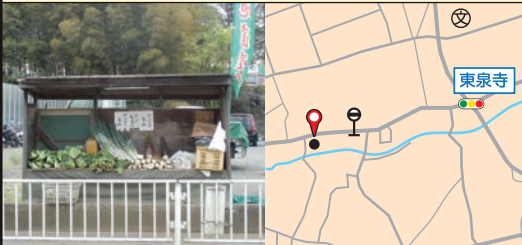

**16 武花園** ① たける

販売場所 羽沢町658-3  
販売時期 通年  
販売日 無休  
時間 10:00~17:00  
品目 シクラメン、花苗、野菜苗  
連絡先 ☎090-4752-7119 (10時~17時) 駐車場可

**20 平本農園 新鮮野菜直売所** ① 高山  
バス停徒歩5分

販売場所 羽沢町657-2  
販売時期 通年  
販売日 月・水・金  
時間 7:00~ 売切れまで  
品目 季節野菜、七草、枝豆、トウモロコシ 他

**13 小俣直売所** ① 羽沢相原  
バス停すぐ

販売場所 羽沢町1055 道路沿い  
販売時期 通年  
販売日 不定休  
時間 9:00~12:00頃まで  
品目 季節野菜

**16 内田花園** ① 東泉寺

販売場所 羽沢町724  
販売時期 通年  
販売日 無休  
時間 9:00~17:00  
品目 シクラメン、花壇苗  
連絡先 ☎090-8819-1378 (9時~17時) 駐車場可