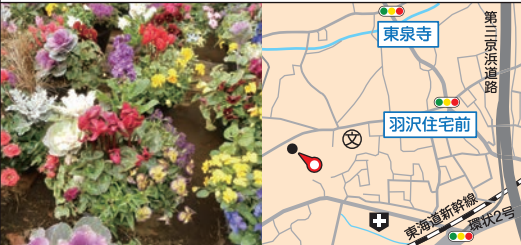

12 もちだ農園 (いちご狩り) ① 积迦堂前
バス停徒歩4分

販売場所 羽沢町1345
販売時期 1月~5月
販売日 要予約
時間 10:00~15:00
品目 いちご
連絡先 ☎080-6519-8358

駐車場有

15 勝平本農園 ① 八反橋
バス停徒歩4分 駐車場有

販売場所 羽沢町1803
品目 トマト、季節野菜 浜なし、浜ぶどう
販売時期 1月中旬~7月中旬 8月中旬~9月末頃迄
販売日 月・水・金 期間中無休
時間 13:30~17:00頃迄 10:00~11:30
連絡先 ☎371-5273 14:00~売切れまで

16 武花園 ① たける

販売場所 羽沢町658-3
販売時期 通年
販売日 無休
時間 10:00~17:00
品目 シクラメン、花苗、野菜苗
連絡先 ☎090-4752-7119 (10時~17時) 駐車場可

20 平本農園 新鮮野菜直売所 ① 高山
バス停徒歩5分

販売場所 羽沢町657-2
販売時期 通年
販売日 月・水・金
時間 7:00~ 売切れまで
品目 季節野菜、七草、枝豆、トウモロコシ 他

13 小俣直売所 ① 羽沢相原
バス停すぐ

販売場所 羽沢町1055 道路沿い
販売時期 通年
販売日 不定休
時間 9:00~12:00頃まで
品目 季節野菜

16 内田花園 ① 東泉寺

販売場所 羽沢町724
販売時期 通年
販売日 無休
時間 9:00~17:00
品目 シクラメン、花壇苗
連絡先 ☎090-8819-1378 (9時~17時) 駐車場可

19 ひらもと花園 ① 高山橋

販売場所 羽沢南2-32-7
販売時期 4月~7月20日、9月~12月
販売日 期間中無休
時間 10:00~17:00
品目 シクラメン、花苗、野菜苗
連絡先 ☎383-2359 (10時~17時) 駐車場可

21 金子直売所 ① 高山
バス停徒歩5分

販売場所 羽沢南3-24-3
販売時期 通年
販売日 月・水・金
時間 11:00~ 売切れまで
品目 トマト、季節野菜
(軽トラック荷台、自動販売機で販売) 駐車場有

14 きよ・マルシェ ① 羽沢下町
バス停前

販売場所 羽沢町1682
販売時期 通年 (4月、9月に一時休業あり)
販売日 水曜日 土曜日
時間 14:00~16:00 14:00~17:00
品目 季節野菜他
珍しい野菜有 駐車場有

17 平本銀さん直売所 ① 坂下
バス停徒歩4分

販売場所 羽沢町710 ガレージ横
販売時期 通年
販売日 火・木・土
時間 9:00~17:00
品目 季節野菜 駐車場可

この冊子は、区内の農家の皆さんを始め、多くの方々の御協力と直売所の魅力を伝えたいという「ベジMAP GOGO! 運営委員会」メンバーの熱意と努力によって、2年の歳月をかけて完成しました。お楽しみ頂ければ幸いです。

区内の農家の皆さん、直売所情報がありましたら神奈川県役所 区政推進課 地産地消推進担当までお寄せください。(電話 411-7027 FAX 314-8890)

企画・編集/ベジMAP GOGO! 運営委員会
デザイン協力/株式会社TOKUデザインング
発行/神奈川県役所