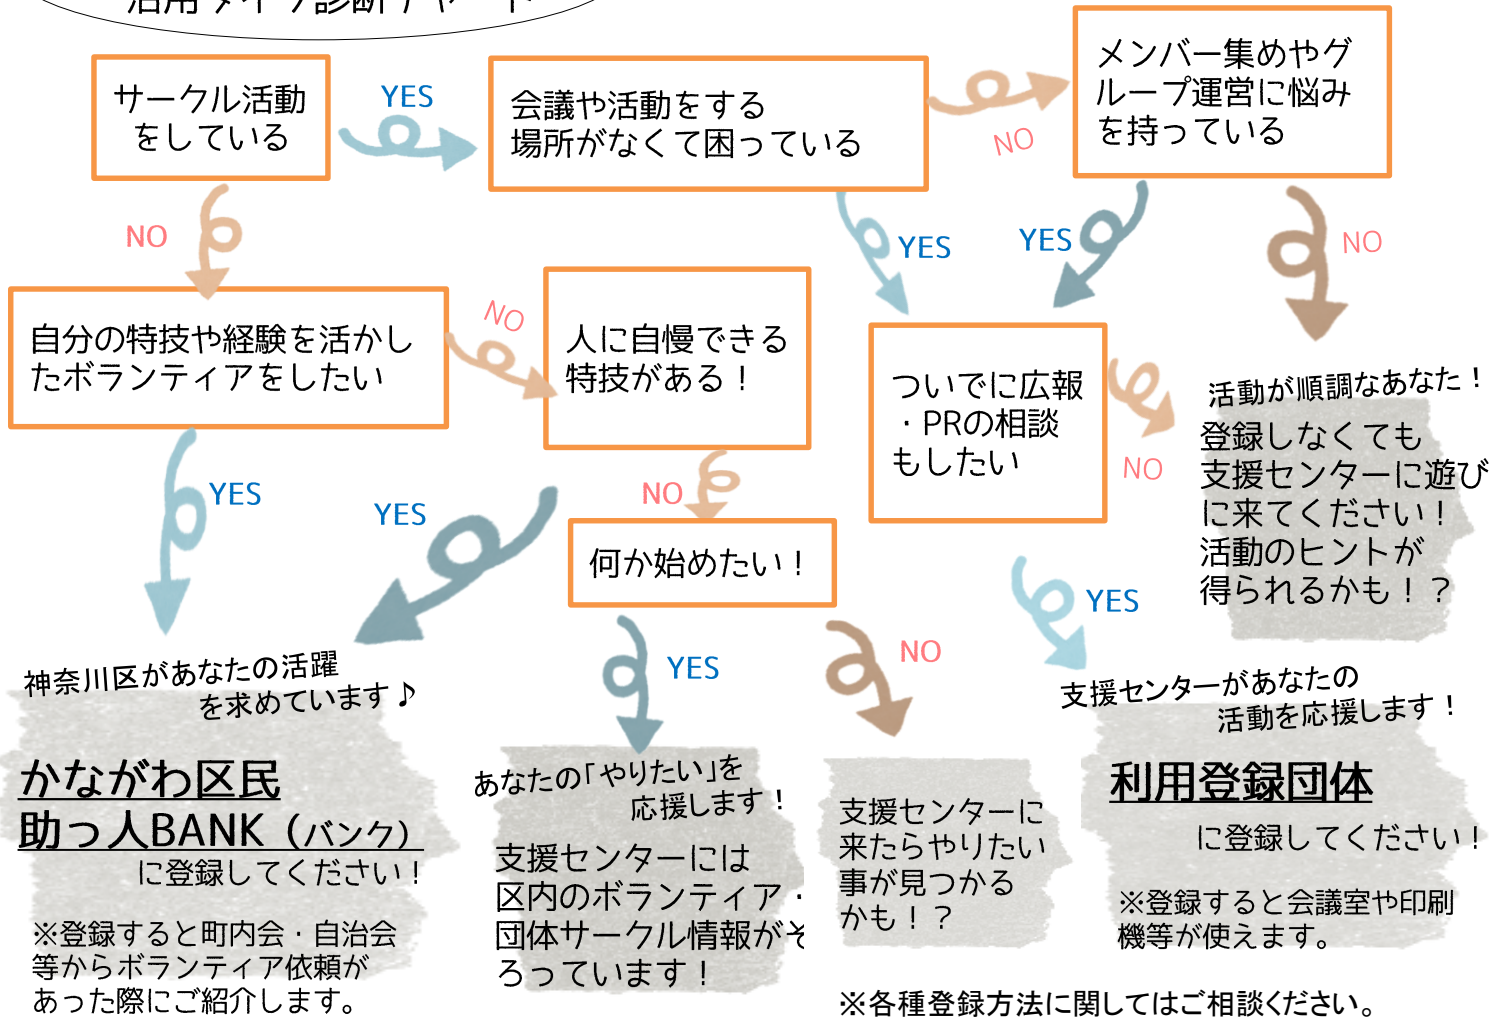

神奈川県マスコットキャラクターかめ太郎

区民活動支援センターだより

ぐるーばる・あいには、世界的な大きな視野を持って情報の発信をしているという思いが込められています。生涯学習・市民活動で活躍している人これから何かを始めようとする人を応援するための情報誌です。

あなたも、区民活動支援センターを 活用しませんか？

あなたはどのタイプ？
活用タイプ診断チャート

登録するともれなく参加できます！

スキルアップ講座

支援センター登録&かながわ地域支援補助金受給団体対象