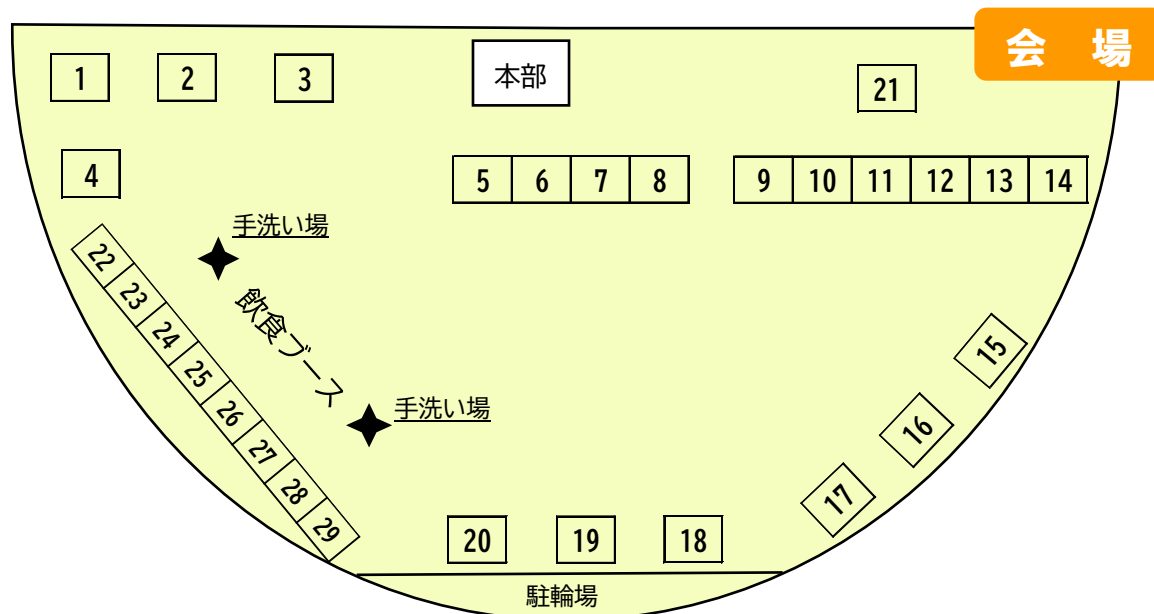

深谷通信所跡地中央広場活用イベント 当日プログラム

- 1 ソフトボール体験
- 2 ターゲット・バードゴルフ体験
- 3 バブルボール体験
- 4 体組成測定
- 5 分別釣りゲーム
- 6 シェアサイクル利用促進
- 7 フェリスワークショップ
(エコバッグ・間伐材キーホルダー製作)
- 8 市政情報コーナー
- 9 災害時の医療体制・ペット対策
- 10 災害時の連絡手段

- 11 災害時のボランティア活動
- 12 総務課本部 (チラシ等展示)
- 13 紙食器を作ろう
- 14 都市ガスの防災対策
- 15 新たなモビリティ試乗体験
- 16 停電に備えよう
- 17 起震車・車両展示 (消防)
- 18 警察災害救助活動展示
- 19 自衛隊災害派遣展示
- 20 モバイルファーマシー展示
- 21 防災〇×クイズ

※「泉ふれあいシールラリー」対象店舗もございます。
シールラリーにもぜひご参加ください！
※ 飲食時は、飲食ブースのご利用をお願いします。

全体図

泉区マスコットキャラクター
「いっずん」▶