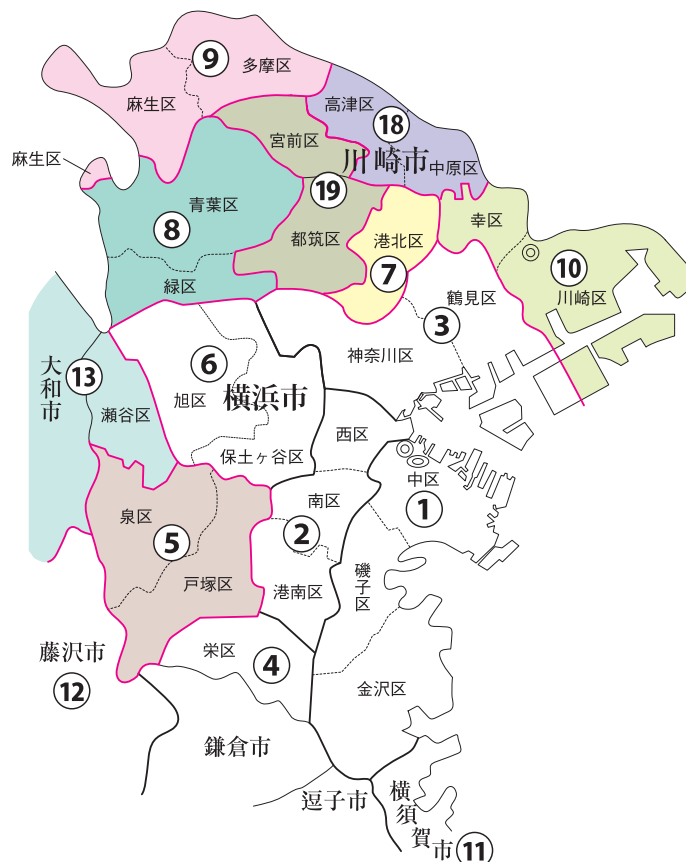

衆議院議員選挙の小選挙区が改定されました。
次の衆議院議員総選挙からは、新しい選挙区で選挙が行われます。

[改定前]

[改定後]

お問い合わせは

- 総務省選挙部
- 都道府県選挙管理委員会
- 市区町村選挙管理委員会

旧選挙区	第5区	第7区	第8区	第9区	第10区	第18区		
	横浜市 戸塚区 泉区	横浜市 港北区 横浜市 都筑区 <small>あゆみが丘、池辺町、牛久保町、牛久保1丁目～3丁目、牛久保西1丁目～4丁目、牛久保東1丁目～3丁目、大熊町、大槻町、大槻西、折本町、加賀原1丁目、加賀原2丁目、勝田町、勝田南1丁目、勝田南2丁目、川向町、川和台、川和町、北山田1丁目～7丁目、葛が谷、佐江戸町、桜並木、新栄町、すみれが丘、高山、茅ヶ崎町、茅ヶ崎中央、茅ヶ崎東1丁目～5丁目、茅ヶ崎南1丁目～5丁目、中川1丁目～8丁目、中川中央1丁目、中川中央2丁目、長坂、仲町台1丁目～5丁目、二の丸、早淵1丁目～3丁目、東方町、東山田町、東山田1丁目～4丁目、平台、富士見が丘、南山田町、南山田1丁目～3丁目、見花山</small>	横浜市 緑区 青葉区	川崎市 多摩区 麻生区	川崎市 川崎区 幸区 <small>神木本町1丁目～5丁目</small>	川崎市 川崎区 幸区 川崎市 中原区 <small>新丸子町、新丸子東1丁目～3丁目、丸子通1丁目、丸子通2丁目、上丸子山王町1丁目、上丸子山王町2丁目、上丸子八幡町、上丸子天神町、小杉町1丁目～3丁目、小杉御殿町1丁目、小杉御殿町2丁目、小杉陣屋町1丁目、小杉陣屋町2丁目、等々力、木月1丁目～4丁目、西加瀬、木月祇園町、木月伊勢町、木月大町、木月住吉町、苅宿、大倉町、市ノ坪、今井上町、今井仲町、今井南町、今井西町、井田1丁目～3丁目、井田中ノ町、上平間、田尻町、北谷町、中丸子、下沼部、上丸子、小杉</small>	川崎市 中原区 宮前区 <small>第10区に属しない区域</small> 高津区 <small>第9区に属しない区域</small>	
新選挙区	横浜市 戸塚区 泉区	横浜市 港北区	横浜市 緑区 青葉区	川崎市 多摩区 麻生区	川崎市 川崎区 幸区	横浜市 瀬谷区 (大和市) 綾瀬市	川崎市 中原区 高津区	横浜市 都筑区 川崎市 宮前区
	第5区	第7区	第8区	第9区	第10区	第13区	第18区	第19区

※旧第13区:大和市、海老名市、座間市(相模が丘1丁目から6丁目を除く)、綾瀬市

※新第19区:新設