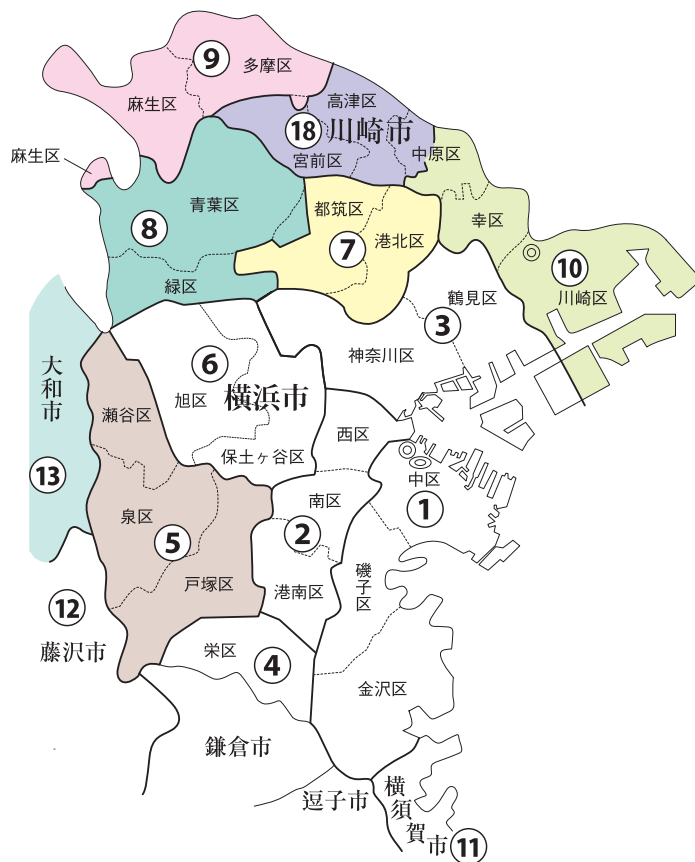

衆議院議員選挙の小選挙区が改定されました。
次の衆議院議員総選挙からは、新しい選挙区で選挙が行われます。

[改定前]

[改定後]

お問い合わせは

- 総務省選挙部
- 都道府県選挙管理委員会
- 市区町村選挙管理委員会

旧選挙区	第5区	第7区	第8区	第9区	第10区	第18区		
	横浜市 戸塚区 泉区	横浜市 港北区 横浜市 都筑区 <small>あゆみが丘、池辺町、牛久保町、牛久保1丁目～3丁目、牛久保西1丁目～4丁目、牛久保東1丁目～3丁目、大熊町、大槻町、大槻西、折本町、加賀原1丁目、加賀原2丁目、勝田町、勝田南1丁目、勝田南2丁目、川向町、川和台、川和町、北山田1丁目～7丁目、葛が谷、佐江戸町、桜並木、新栄町、すみれが丘、高山、茅ヶ崎町、茅ヶ崎中央、茅ヶ崎東1丁目～5丁目、茅ヶ崎南1丁目～5丁目、中川1丁目～8丁目、中川中央1丁目、中川中央2丁目、長坂、仲町台1丁目～5丁目、二の丸、早淵1丁目～3丁目、東方町、東山田町、東山田1丁目～4丁目、平台、富士見が丘、南山田町、南山田1丁目～3丁目、見花山</small>	横浜市 緑区 青葉区	川崎市 多摩区 麻生区	川崎市 川崎区 幸区 <small>神木本町1丁目～5丁目</small>	川崎市 川崎区 幸区 川崎市 中原区 <small>新丸子町、新丸子東1丁目～3丁目、丸子通1丁目、丸子通2丁目、上丸子山王町1丁目、上丸子山王町2丁目、上丸子八幡町、上丸子天神町、小杉町1丁目～3丁目、小杉御殿町1丁目、小杉御殿町2丁目、小杉陣屋町1丁目、小杉陣屋町2丁目、等々力、木月1丁目～4丁目、西加瀬、木月祇園町、木月伊勢町、木月大町、木月住吉町、苅宿、大倉町、市ノ坪、今井上町、今井仲町、今井南町、今井西町、井田1丁目～3丁目、井田中ノ町、上平間、田尻町、北谷町、中丸子、下沼部、上丸子、小杉</small>	川崎市 中原区 宮前区 <small>第10区に属しない区域</small> 高津区 <small>第9区に属しない区域</small>	
新選挙区	横浜市 戸塚区 泉区	横浜市 港北区	横浜市 緑区 青葉区	川崎市 多摩区 麻生区	川崎市 川崎区 幸区	横浜市 瀬谷区 (大和市) 綾瀬市	川崎市 中原区 高津区	横浜市 都筑区 川崎市 宮前区
	第5区	第7区	第8区	第9区	第10区	第13区	第18区	第19区

※旧第13区:大和市、海老名市、座間市(相模が丘1丁目から6丁目を除く)、綾瀬市

※新第19区:新設