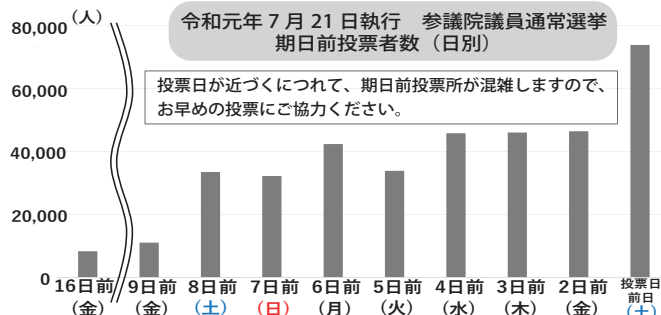

7月10日(日) 参議院議員通常選挙

あさ7時からよる8時まで

投票日に投票に行けない方は、期日前投票所へ!

期日前投票

投票日当日、仕事やレジャー等で投票に行けないことを理由として期日前投票ができます。

投票場所・日時の確認

期日前投票ができるのは、下記の投票所です。

投票所ごとに、期日前投票ができる期間・時間が異なります。

請求書(兼宣誓書)を記入

同封の「投票のご案内」裏面の「請求書(兼宣誓書)」に氏名・生年月日等をあらかじめご記入ください。

期日前投票所へ!

記入した「請求書(兼宣誓書)」を持参するとスムーズに受付ができます。
本人確認書類は、持参不要です。

※選挙公報(選挙区・比例代表)は、神奈川県ホームページからも閲覧できます。

【ご案内】

- ・保土ヶ谷区役所の期日前投票所をご利用の際は、できるだけ公共交通機関をご利用ください。
- ・イコットハウスに専用駐車場はありません。
なお、体の不自由な方や車イスの方の送迎用の駐車は可能です。
- ・ご不明な点がございましたら、裏面の「お問い合わせ先」までお問い合わせください。

期日前投票所	保土ヶ谷区役所本館 地下1階会議室 (保土ヶ谷区川辺町2-9)	イコットハウス (保土ヶ谷区月見台37-1)
投票期間	6月23日(木)～7月9日(土)	7月2日(土)～7月9日(土)
投票時間	あさ8時30分～よる8時	あさ9時30分～よる8時
交通	星川駅北口(相鉄)徒歩3分	保土ヶ谷駅西口(JR)徒歩5分
地図		

※期日前投票所は、投票日当日の投票所とは異なります。

投票日当日は、同封の「投票のご案内」に記載されている投票所へお越しください。