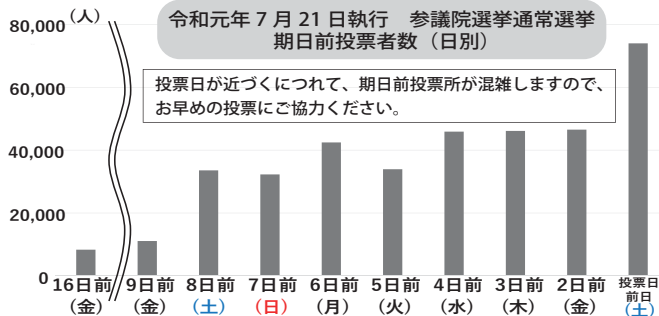

7月10日(日) 参議院議員通常選挙

あさ7時からよる8時まで

投票日に投票に行けない方は、期日前投票所へ!

期日前投票

投票日当日、仕事やレジャー等で投票に行けないことを理由として期日前投票ができます。

投票場所・日時の確認

期日前投票ができるのは、下記の投票所です。
投票所ごとに、期日前投票ができる期間・時間が異なります。

請求書(兼宣誓書)を記入

同封の「投票のご案内」裏面の「請求書(兼宣誓書)」に氏名・生年月日等をあらかじめご記入ください。

期日前投票所へ!

記入した「請求書(兼宣誓書)」を持参するとスムーズに受付ができます。
本人確認書類は、持参不要です。

※選挙公報(選挙区・比例代表)は、神奈川県ホームページからも閲覧できます。

【ご案内】

- ・期日前投票所をご利用の際は、できるだけ公共交通機関をご利用ください。
- ・横浜市立大学に駐車場はございませんので、ご注意ください。