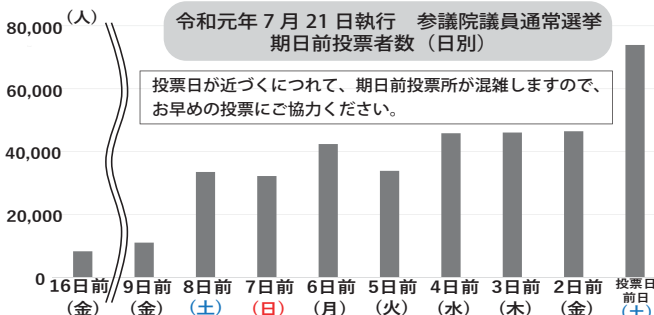

7月10日(日) 参議院議員通常選挙

あさ7時からよる8時まで

投票日に投票に行けない方は、期日前投票所へ!

期日前投票

投票日当日、仕事やレジャー等で投票に行けないことを理由として期日前投票ができます。

投票場所・日時の確認

期日前投票ができるのは、下記の投票所です。
投票所ごとに、期日前投票ができる期間・時間が異なります。

請求書(兼宣誓書)を記入

同封の「投票のご案内」裏面の「請求書(兼宣誓書)」に氏名・生年月日等をあらかじめご記入ください。

期日前投票所へ!

記入した「請求書(兼宣誓書)」を持参するとスムーズに受付ができます。
本人確認書類は、持参不要です。

※選挙公報(選挙区・比例代表)は、神奈川県ホームページからも閲覧できます。

【ご案内】

- ・期日前投票所をご利用の際は、できるだけ公共交通機関をご利用ください。
- ・神大寺地区センターには駐車スペースはありません。
- ・お車をご使用される方は、神奈川県役所の期日前投票所をご利用ください。

期日前投票所	神奈川区役所 2階中会議室 (神奈川県広台太田町3-8)	神大寺地区センター 2階中会議室 (神奈川県神大寺2-28-18)
投票期間	6月23日(木)～7月9日(土)	7月2日(土)～7月9日(土)
投票時間	あさ8時30分～よる8時	あさ9時30分～よる8時
交通	東神奈川駅(JR)・反町駅(東急)・京急東神奈川駅(京急) 徒歩7分	片倉町駅(地下鉄) 徒歩7分 市営バス36、82系統「神奈川土木事務所前」 徒歩1分
地図		

※期日前投票所は、投票日当日の投票所とは異なります。
投票日当日は、同封の「投票のご案内」に記載されている投票所へお越しください。

不在者投票・感染症対策は裏面をご覧ください