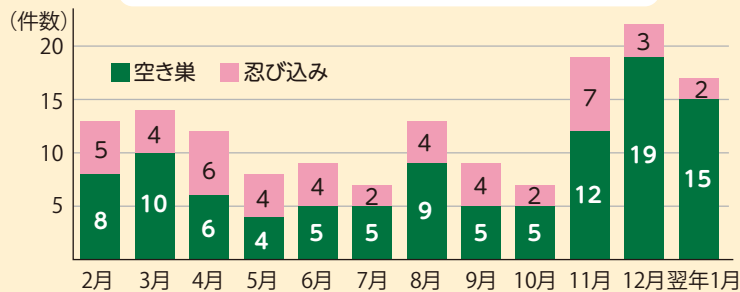

## 実施します!

12月15日~  
2024年1月3日

年末年始は犯罪・事故が多発します。青葉警察署では、年末年始特別警戒を実施し、被害防止に向けた取組を行います。家庭でも防犯対策・交通安全に取り組み、安全・安心な年末年始を過ごしましょう!

神奈川県警マスコット ピーガルくん

## 年末年始は **侵入盗** に注意

年末年始は、帰省のため長期間 家を空けたり、普段より多額の現金を家庭に置いたりすることが多いことなどから、空き巣や忍び込みといった、侵入盗の被害が発生しやすい時期です。気付いたら「やられてた!」ということがないように、防犯対策を心がけましょう。

**空き巣** 家人が留守中の住宅の屋内に侵入し、金品を窃取する侵入盗の一種

**忍び込み** 夜間、家人の就寝中に住宅の屋内に侵入し、金品を窃取する侵入盗の一種

区内の空き巣・忍び込みの認知件数  
(2020年2月~2023年1月の累計)

傾向

一般住宅・集合住宅(アパート、マンション等)ともに、窓ガラス等を破って屋内に侵入する手口が目立っています。また、鍵の掛け忘れで侵入されたケースも見られます。

## 年末年始の **交通安全**

年末は交通量や飲酒の機会が増えることなどから、1年の中でも交通事故の発生が多い時期です。無事故で年末を過ごし、笑顔で新年を迎えましょう!

傾向

日が暮れるのが早い冬は、夕暮れ時(16時~18時)に車両の運転手から歩行者等の姿が見えづらくなるため、交通事故の危険性が高まります。