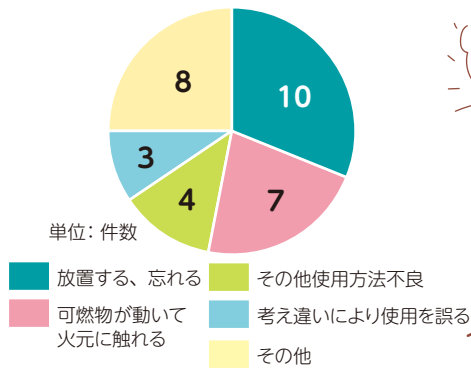

## 年末年始の **交通安全**

年末は交通量や飲酒の機会が増えることなどから、1年の中でも交通事故の発生が多い時期です。無事故で年末を過ごし、笑顔で新年を迎えましょう!

傾向

日が暮れるのが早い冬は、夕暮れ時(16時~18時)に車両の運転手から歩行者等の姿が見えづらくなるため、交通事故の危険性が高まります。

# 年末年始を安心して過ごすために 消防署と消防団が連携して 「年末年始消防特別警戒」を

実施します!

横浜市消防局マスコット  
キャラクター ハマくん

年末年始は、火災や救急の要請が増加傾向にあります。区民の皆さんが安心して年末年始を過ごせるよう、火災予防・放火防止を目的とした消防車両による地域巡回を行います。

## 「こんろ火災」

に注意

横浜市内 住宅火災の  
原因5年連続1位

こんろから出火した火災の原因は「放置する・忘れる」「可燃物が動いて火元に触れる」が多くなっています。

### 市内のこんろ火災発生原因 2023年上半期(1月～6月)

火をつけたらその場を  
離れないようにしましょう

年末の大掃除にこんろも掃除しましょう

こんろ周りに燃えやすい物を置かない

グリル内に油かすを溜めない