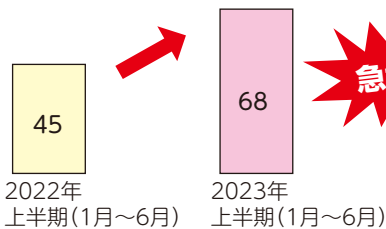

市内発生放火件数 (疑い含む)

ごみは決められた日時に出す