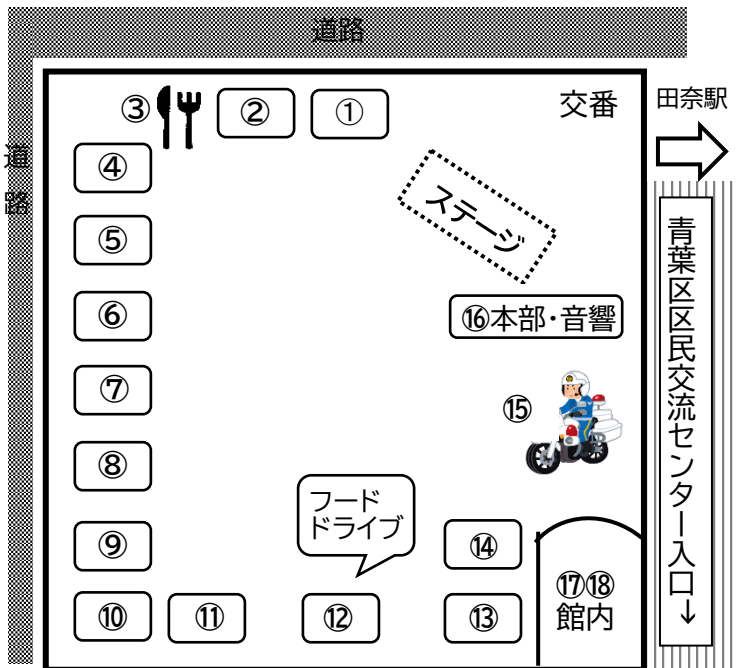

【ご提供していただく前に確認してほしい3つのこと！】

①未開封のもの(外装が破損していないもの) ②賞味期限が2か月以上あるもの ③常温保存できるもの

主催:区民交流センターまつり実行委員会事務局

(恩田連合自治会・青葉国際交流ラウンジ・青葉区区民活動支援センター)

協力:青葉交通安全協会・東急株式会社

問合せ:青葉区区民活動支援センター TEL:(045)978-3327

E-mail: ao-machikatsu@city.yokohama.jp

※新型コロナウイルス感染症の状況を鑑み、内容の変更や中止になる場合もあります。

【田奈駅前広場会場案内】

- ①アマチュア無線
(横浜市アマチュア無線非常通信協会の青葉区支部)
- ②お菓子販売(セリーヌ洋菓子店)
- ③飲食場所
- ④わた菓子(社会福祉法人あおばの実)
- ⑤フランクフルト(恩田地区民生・児童委員協議会)
- ⑥リユース本配布会
(恩田地区民生・児童委員協議会)
- ⑦年賀はがき、郵便グッズ販売、お手紙作成ワークショップ
(田奈駅前郵便局)
- ⑧恩田地域ケアプラザ紹介・相談、ボランティア作品展示
(恩田地域ケアプラザ)
- ⑨わなげゲーム(恩田地域ケアプラザ)
- ⑩血管年齢簡単測定・握力測定
(恩田地区保健活動推進委員会)
- ⑪骨密度測定(田奈整形外科)
- ⑫フードドライブ、楽描きマイバッグづくり、ごみ分別相談
(資源循環局青葉事務所)
- ⑬地場野菜の販売(恩田連合自治会)
- ⑭自治会加入案内・受付(恩田連合自治会)
- ⑮白バイ乗車体験
(青葉警察署・恩田地区自主防犯パトロール隊)
- ⑯本部・音響
(区民交流センターまつり実行委員会事務局)
- ⑰老人クラブ加入案内・受付、折り紙
(田奈地区老人クラブ連合会)
- ⑱お茶席(土志田社中)