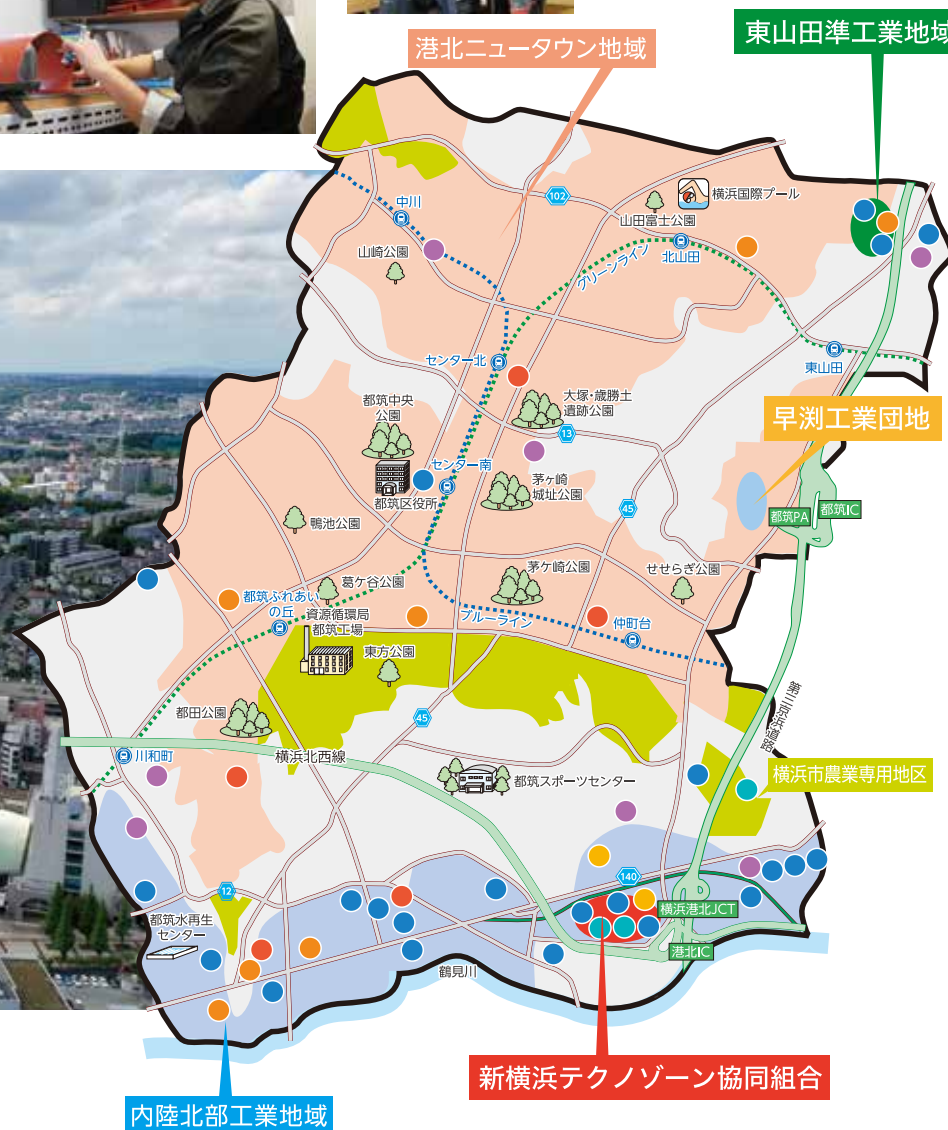

## 都筑区というまち

都筑区は、緑豊かな住宅地であるとともに、高度な技術・独創的な製品をもつ企業が多数立地している活気あふれるまちです。

住宅と企業、それぞれの環境が共存できるよう、様々な取組が行われています。

 ● 金属 21 社  
 ● 化学・プラスチック 7 社  
 ● 電気・電子 7 社  
 ● 機械 3 社  
 ● 紙製品 2 社  
 ● その他 6 社

2026年4月現在メイドインつづき参加企業 (46社)

## 環境への配慮 — つながる循環

工場から出る廃材を、ワークショップの素材や地域への配布に活用。役目を終えた素材が、子どもたちの創造力を育む新たな価値へと生まれ変わります。ものづくりの現場から地域へ。廃材が未来につながる、やさしい循環を広げています。