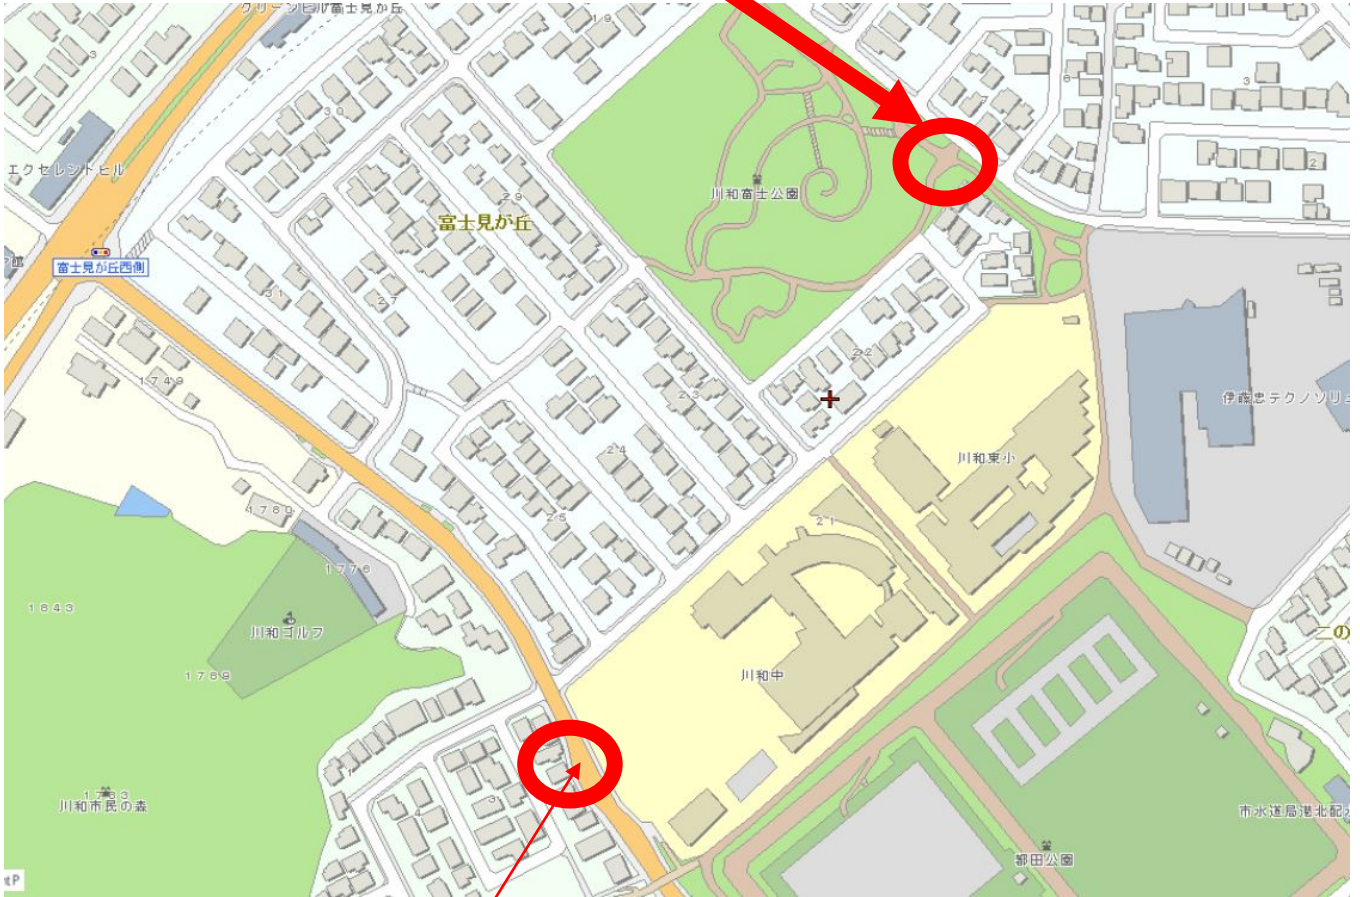

① ゆうばえのみち現地検証会

集合場所

横浜市営バス 川和中学校前 (バス)