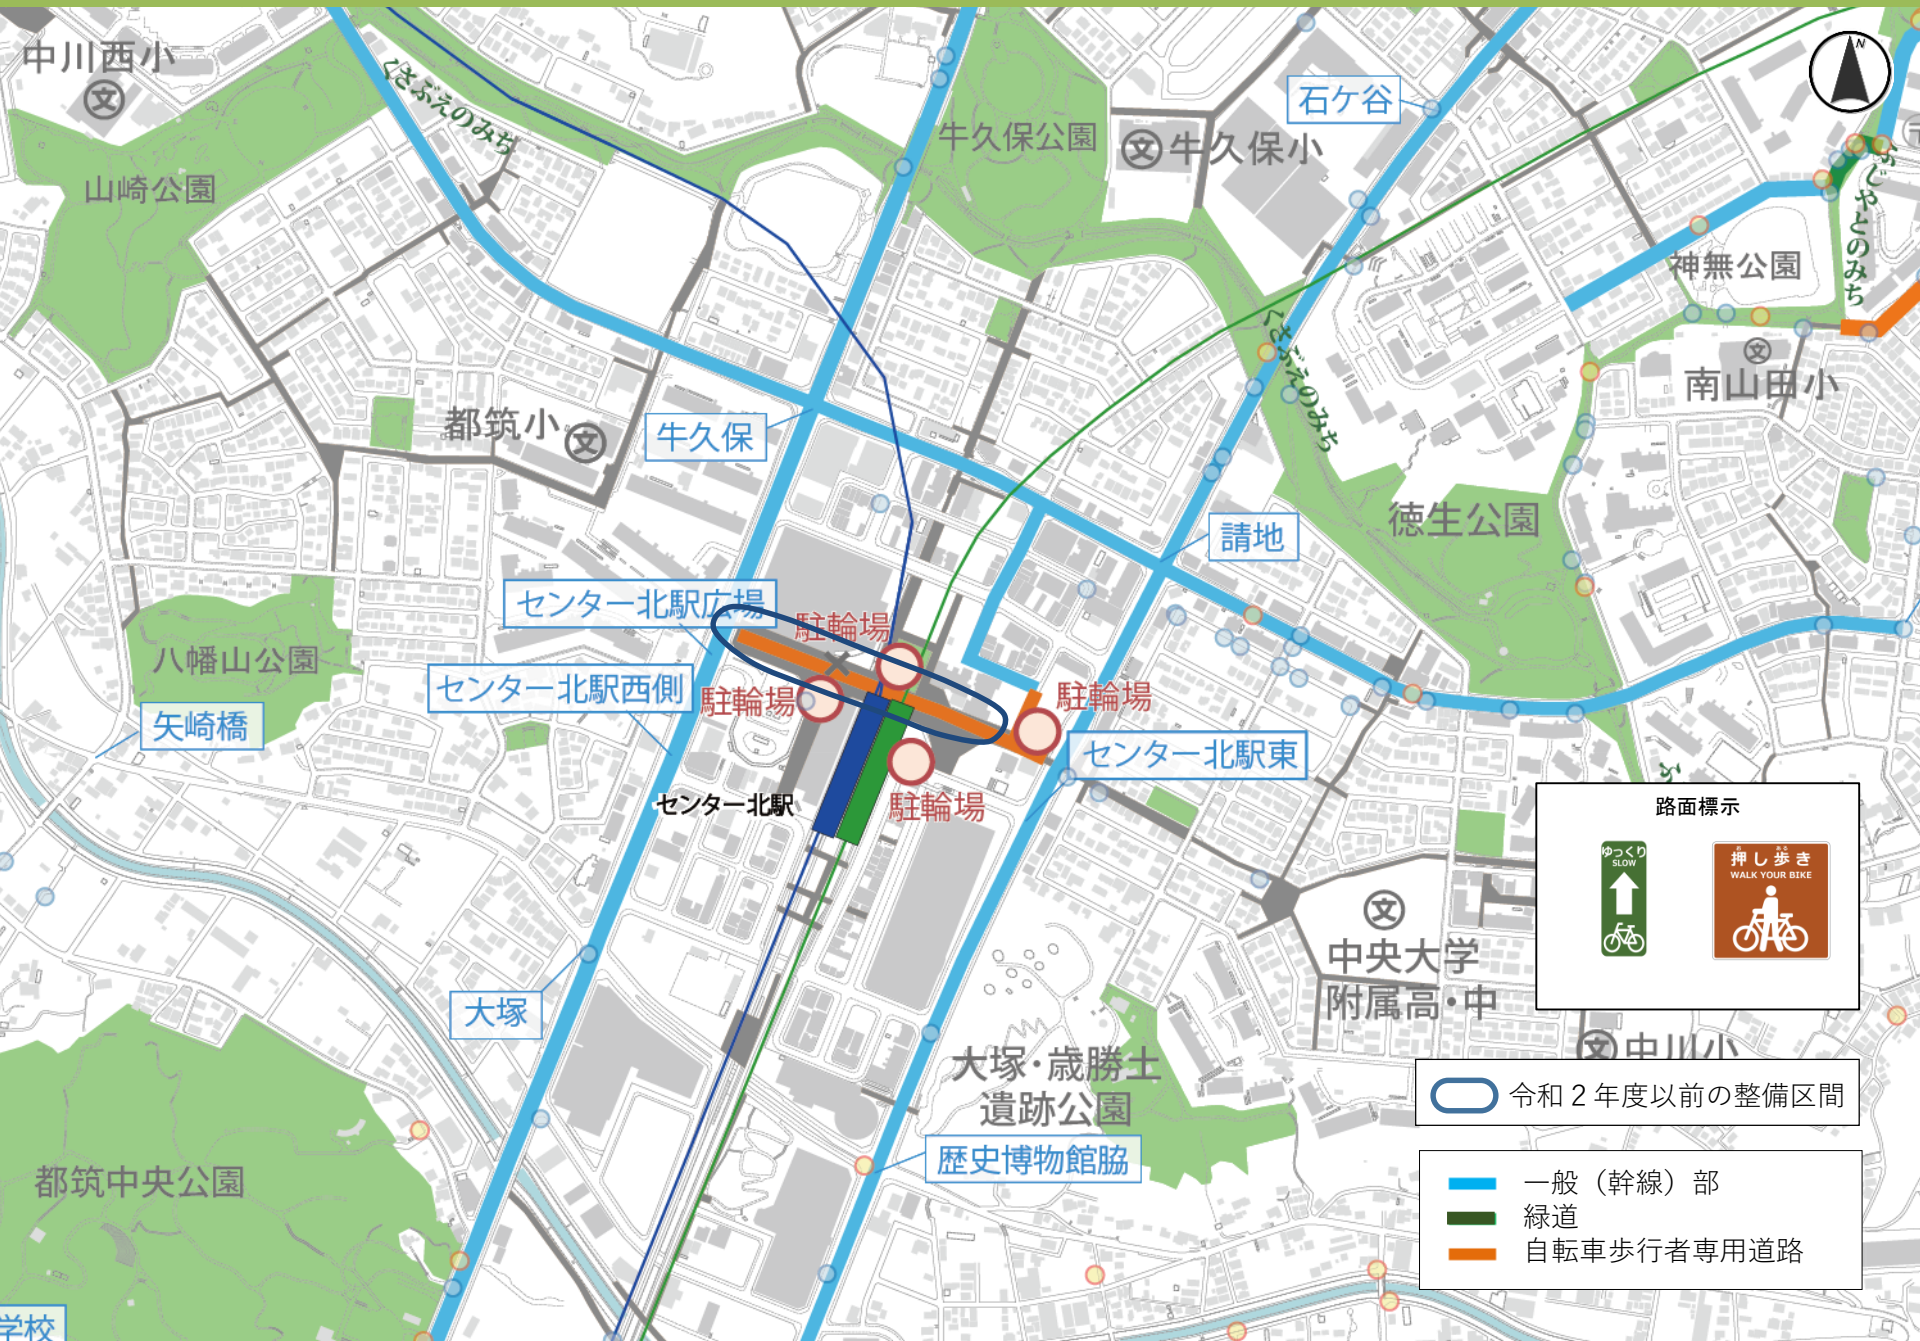

センター北駅

路面標示

ゆっくり SLOW
押し歩き WALK YOUR BIKE

○ 令和2年度以前の整備区間

- 一般（幹線）部
- 緑道
- 自転車歩行者専用道路