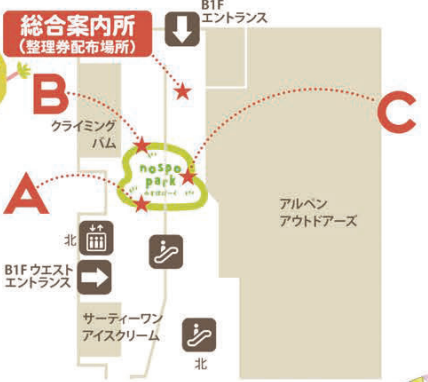

10月8日(日)
10:00~15:00
 Neuroscience・モール
B1Fのすぽぱーく
3Fのすぽひろば

プログラムは変更になる可能性があります。

B1FのすぽぱーくB

TIME SCHEDULE

- 10:15~ オープニング
神奈川県立新栄高等学校 吹奏楽部
- 11:00~ ダンスパフォーマンス
神奈川県立新栄高等学校 ダンス部
- 11:20~ けん玉パフォーマンス
けん玉フォーマー YOKOKEN
- 12:00~ けん玉体験会
先着10名(整理券配布10:30~)
- 12:45~ 忍術パフォーマンス
四季の森忍術道場
- 13:45~ インドネシアのジャンケン大会などアジアのあそび
NPO法人 Sharing Caring Culture
- 14:45~ エンディング
 - ネパール民族ダンス
神奈川県立新栄高等学校1年生
 - インド民族ダンス~みんなで踊ろう!
NPO法人Sharing Caring Culture

B1FのすぽぱーくA

TIME SCHEDULE

- 12:00~ 華道パフォーマンス
小林美幸さん
- 13:45~ 風呂敷ワークショップ
●13:45~14:15 ●14:15~14:45
各回先着 親子10組(整理券配布 12:00~)
参加費 ¥1,000 (風呂敷代 込み)
一般社団法人日本風呂敷数マスター協会

『英語とやさしい日本語で
風呂敷(ふろしき)を
つかってみよう』

3Fのすぽひろば

常設展示：
神奈川県立みどり支援学校 新栄分教室作品展

11:00~ 多言語 おはなし会
つづき MY プラザ

13:00~ 手遊び & わらべうた
アートフォーラムあざみ野
子どもの部屋

- 都筑区子育て支援センターPopola
 - ・子育て情報コーナー
 - ・横浜子育てサポートシステム 紹介コーナー
- 神奈川県立新栄高等学校 美術部
 - ・ぬり絵&ストラップ作り(限定20個)ワークショップ

スタンプラリー やってるよ
イベント参加でプレゼントをgetしよう!
B1F・3Fの各ブースでスタンプを集めたら
プレゼントがもらえるよ!
引換場所: 3F サービスカウンター横
台紙配布場所: 各ブース ※なくなり次第終了

B1FのすぽぱーくC

TIME SCHEDULE

- 11:00~ ターゲットポッチャ体験コーナー
都筑区青少年指導員
- 12:15~ バスケットボールピンゴ
先着10名(整理券配布 11:00~)
ウエインスト ヨタ 神奈川
- 13:30~ 忍術/手裏剣打体験
先着23名(整理券配布11:30~)
参加費 ¥500 (1人10投)
四季の森忍術道場

- 総合案内所
外国人のための「ウェルカムキット」配布
- 生活情報コーナー (生活支援課)
缶パジャワークショップ(限定50個)
社会福祉法人かたるべ会