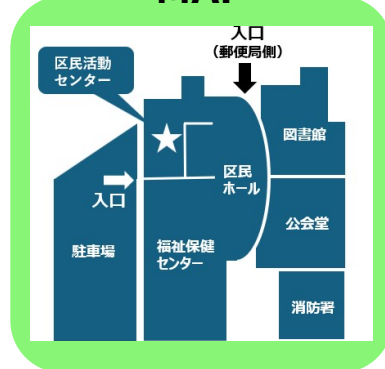

■電子申請システム

右の二次元コードを読み込んでください。

申込締切：6月9日(火) 17時

お申込み

MAP

- いただいた個人情報は、「都筑の自治会町内会応援事業」の目的のみに使用します。
- 当日の様子を撮影し、ホームページなど「都筑の自治会町内会応援事業」の広報に使用する可能性がありますのでご了承ください。