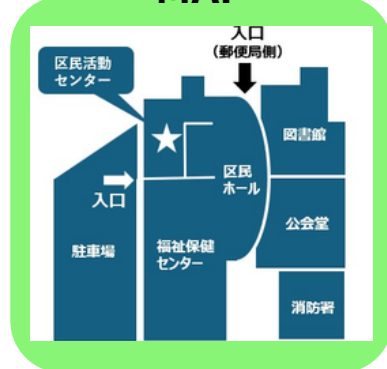

■電子申請システム

右の二次元コードを読み込んでください。

申込締切：6月9日(火) 17時

お申込み

MAP

- いただいた個人情報は、「都筑の自治会町内会応援事業」の目的のみに使用します。
- 当日の様子を撮影し、ホームページなど「都筑の自治会町内会応援事業」の広報に使用する可能性がありますのでご了承ください。