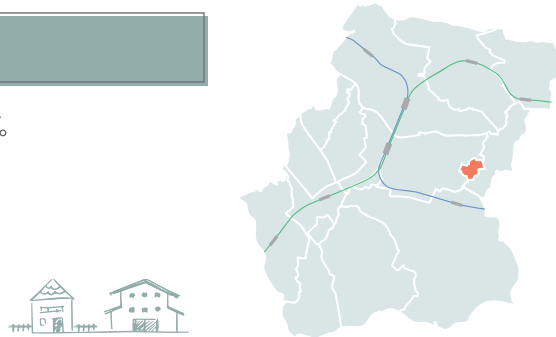

かちだ連合自治会

「孤立させない地域づくり」を目指します。

- 勝田団地第2
- 勝田団地第3
- 勝田団地第4 の3自治会