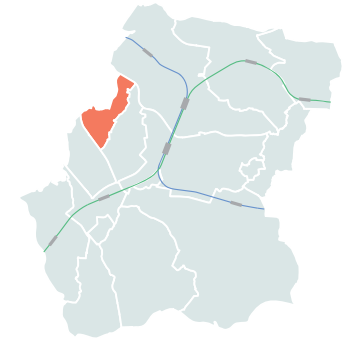

柚木荏田南連合自治会

次世代に誇れるまちづくりを目指します。

- 荏田南四丁目
- 荏田南五丁目
- 荏田南町 ● **の3自治会**

小島 宏一 会長

都筑区の北西に位置し、3自治会で構成されている、都筑区で最も新しい15番目の連合自治会です。連合自治会設立を機に、毎年8月に折田不動公園で地元民の交流や絆を深めることを目的に「夏まつり」を開催しています。このほかに、年間行事として「どんど焼き」と「ウォーキング」も主催しています。まだ自治会に加入されていないみなさまも、次の世代に誇れるまちづくりを我々と一緒に取り組んでくださることを願っています。