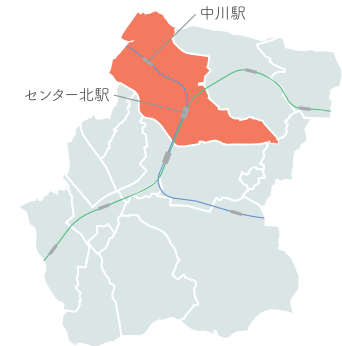

こんにちは！ 都筑区の連長です！

ここでは、都筑区にある15の地区連合町内会自治会と連長さんを紹介します。

(連長写真撮影:PHOTORIE)

連長さんって何ですか？

地区連合町内会自治会(その地区の自治会町内会が加入している組織)の会長のことです。

地区連合町内会自治会は、自治会町内会どうしの連絡の調整をしたり、行政機関と連携・協力をするなど、暮らしやすい街をつくるために様々なことに取り組んでいます。

※各地区のエリアには、一部自治会町内会のないところや、連合町内会自治会に入っていない自治会町内会もあります。

このような地域ですので、まだ町内会自治会に加入されていない方は是非ご加入をお願いします。自分たちの地域を自分たちで住みよい地域にしていきたいと思います。

山田連合町内会

3町で4,600世帯を超える大きな連合町内会です。出会いを大切にする地域活動に力を入れています。

- 南山田
- 北山田
- すみれが丘 の3町内会

宮内 康一 会長

会員相互の親睦と融和をはかるため、各町内会では活発な活動を行っています。代表的なイベントの一例として、南山田町内会の虫送り(子ども達に130本の松明を持たせ町内を渡行する)、盆踊り、新春獅子舞、北山田町内会の夏祭り、どんど焼き、すみれが丘町内会の夏祭り、敬老会、どんど焼きなどがあります。また、災害に備え、独自の防災訓練に力を入れ取り組んでいます。活気ある街づくり活動に皆様のご参加をお待ちしております。

中川連合町内会

センター北駅、中川駅に隣接した場所にあります。古くからある町内会と新しい町内会が混在している連合町内会です。

- 大棚 ● 中川西 ● 中川東 ● 牛久保東
- 牛久保西 ● 牛久保 ● あゆみが丘 の7町内会

木下 均 会長

連合町内会の大きな行事として、グラウンドゴルフ大会とチャリティーゴルフ大会の2つがあります。7、10月に開催するグラウンドゴルフ大会は、7つの町内会員による個人・団体戦で行われ、高齢者でもできるスポーツとして人気があります。9月に開催するチャリティーゴルフ大会は、個人戦で大いに盛り上がります。

これからも「安全・安心で住みやすいまちづくり」に取り組んでいきます。

勝田茅ヶ崎地区連合町内会

見て、知って、気にかけて、支え合う
顔の見える関係・地域づくりを目指しています。

- 勝田町 ● 勝田南 ● 茅ヶ崎東 ● 茅ヶ崎南第一
- 茅ヶ崎南第二 ● 茅ヶ崎中央 ● ライオンズヴィアール
- コンフォールセンター南 の8自治会町内会

吉野 富雄 会長

グラウンドゴルフ大会やお花見、夏や秋の祭り等での親睦交流、清掃・防犯パトロール・見守活動を通して、いつ来るかわからない災害にそなえ、支え合う為、お互い顔の見える関係を築き、誰もがいきいき健康で活気あふれる、安心して住み続けたい、ここに住んで良かったと言える街を目指しております。