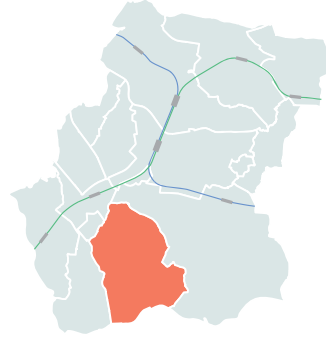

池辺町連合自治会

伝統を大切にする連合自治会です。

- 根岸 ● 池辺町中里
- 池辺町八所谷戸 ● 池辺町滝ヶ谷戸
- 池辺町上藪根 ● 池辺町下藪根
- 池辺町川内 ● 星谷 ● 坊方 の9自治会

栗原 晃司 会長

池辺町特有の伝統芸でもある手作りの花籠・神輿の舞が披露される、杉山神社例大祭(毎年秋分の日に開催)は、池辺町の特色ある催しです。

池辺町は歴史ある街ですが、近年大型商業施設や大型マンションの建設が進み、居住者の構成も変化しております。

これまでの伝統を継承しつつ、各種団体等との連携を密に、広く意見交換をしながら時代に対応した活動を進めてまいります。

川和地区連合町内会

「安全安心なまちづくり」、「地域の支え合いの強化」を目指して活動しています。

- 川和 ● 都筑ヶ丘住宅 ● 都筑が丘第2
- 川和台 ● 川和団地 ● 二の丸
- フォーチュンスクエア都筑中山 の7自治会町内会