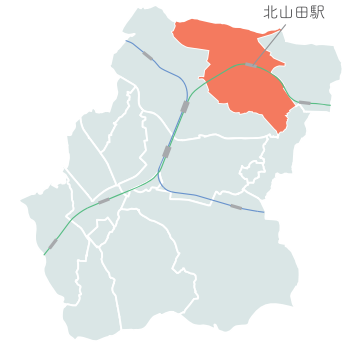

こんにちは！ 都筑区の連長です！

ここでは、都筑区にある15の地区連合町内会自治会と連長さんを紹介します。

(連長写真撮影:PHOTORIE)

連長さんって何ですか？

地区連合町内会自治会(その地区の自治会町内会が加入している組織)の会長のことです。

地区連合町内会自治会は、自治会町内会どうしの連絡の調整をしたり、行政機関と連携・協力をするなど、暮らしやすい街をつくるために様々なことに取り組んでいます。

※各地区のエリアには、一部自治会町内会のないところや、連合町内会自治会に入っていない自治会町内会もあります。

このような地域ですので、まだ町内会自治会に加入されていない方は是非ご加入をお願いします。自分たちの地域を自分たちで住みよい地域にしていきたいと思います。

山田連合町内会

3町で4,600世帯を超える大きな連合町内会です。出会いを大切にする地域活動に力を入れています。

- 南山田
- 北山田
- すみれが丘 の3町内会

宮内 康一 会長

会員相互の親睦と融和をはかるため、各町内会では活発な活動を行っています。代表的なイベントの一例として、南山田町内会の虫送り(子ども達に130本の松明を持たせ町内を渡行する)、盆踊り、新春獅子舞、北山田町内会の夏祭り、どんど焼き、すみれが丘町内会の夏祭り、敬老会、どんど焼きなどがあります。また、災害に備え、独自の防災訓練に力を入れ取り組んでいます。活気ある街づくり活動に皆様のご参加をお待ちしております。