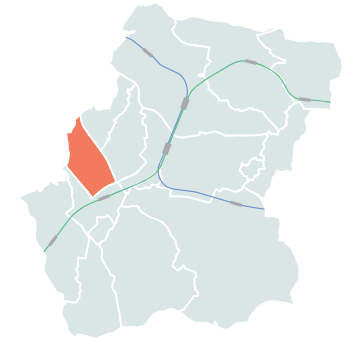

今後も、地域の人々が集まってふれあう機会を増やしていきながら、顔の見える関係づくりに取り組んでまいります。

荏田南連合自治会

住んで良かった荏田南!

- 大丸 ● メゾン桜が丘 ● 荏田南一丁目
- 荏田南二丁目 ● 荏田南三丁目第一
- 荏田南三丁目第二 ● かしの木台ハイツ
- しいの木台ハイツ ● グランノア港北の丘 の9自治会

横手 美枝子 会長

荏田南の自治会活動には、現役世代の若い方たちの参加が多いのが特徴の一つです。「荏田南夏祭り」は9自治会、社協、小中学校、高校、PTA、子ども会、消防団、青少年指導員、スポーツ推進委員その他多くの人の力が結集して開催されます。参加延べ人数が1万人ともいわれ、区内市内でも有数の規模を誇っています。