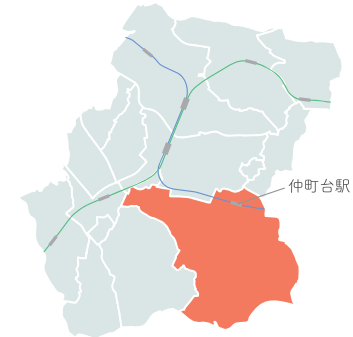

都田連合町内会

自然豊かな連合町内会です。

- 川向 ● 大熊 ● 折本 ● 東方 ● 仲町台三丁目
- 平台 ● 長坂 ● プロムナード仲町台管理組合
- 仲町台中央 ● ヴェレーナ港北ニュータウン
- 仲町台4丁目 の11自治会町内会

村田 輝雄 会長

連合区域内には、上場している企業の事業所、大型商業施設のほか、市内でも有数の農業専用地区があります。この地区で生産されている小松菜は、全国でもトップクラスの生産量を誇り、他の野菜も含めて生産拠点として市民・区民に新鮮な野菜を提供しています。