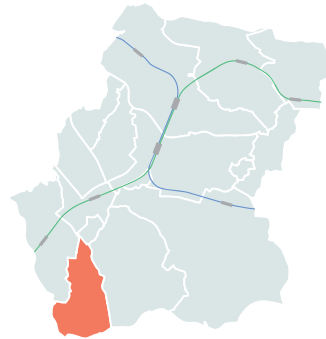

岩嶋 伸幸 会長

自治会の活動は多方面にわたりますが、その中でも防犯活動に力を入れています。青色パトロールカーを都筑区内の連合自治会で最初に導入し、連合自治会内の安心・安全を推進しています。また、定期的な防犯パトロール活動を行うほかにも、都筑区では唯一となる女性防犯隊を結成して活動しています。

今後も、地域の人々が集まってふれあう機会を増やしていきながら、顔の見える関係づくりに取り組んでまいります。

荏田南連合自治会

住んで良かった荏田南!

- 大丸 ● メゾン桜が丘 ● 荏田南一丁目
- 荏田南二丁目 ● 荏田南三丁目第一
- 荏田南三丁目第二 ● かしの木台ハイツ
- しいの木台ハイツ ● グランノア港北の丘 の9自治会