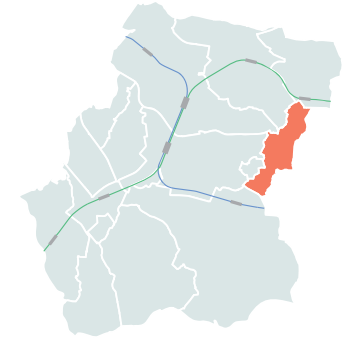

辻田 むつ代 会長

連合の大きな行事としては、毎年、「夕涼みのつどい」を海の日近くの日曜日に早淵公園で開催しています。

まだ自治会町内会に加入していない皆様も、各自治会町内会でいろいろと工夫をこらした活動をしており、まず始めの一歩として、行事に顔を出してみてください。

今後も住みやすいまちづくり、顔の見える地域づくりに取り組んでいきたいと思っています。