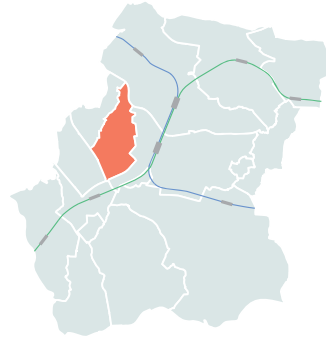

渋沢連合自治会

自然と人が融和している住みやすい地域です。

- 矢羽根 ● 荏田東一丁目
- 荏田東二丁目 ● 荏田東三丁目
- 荏田東四丁目 ● **の5自治会**

佐藤 力 会長

この地区は、ログハウスやまんまる広場、竹林がある鴨池公園や、都筑中央公園、地域全体を流れる緑道ささぶねのみちなど、豊かな自然に囲まれています。特に、緑道ささぶねのみちは、秋の紅葉、冬景色、春の藤、梅雨のアジサイ、野鳥の飛来など、四季折々の顔を見せてくれ、人々を楽しませてくれています。これらの公園は公園愛護会の方たちや自治会の方たちが清掃活動などを行い、美しく保たれています。地域イベントも、渋沢フェスティバル(ステージパフォーマンス・レクリエーション大会)・盆踊り大会・敬老の集いなど、活発に行われています。