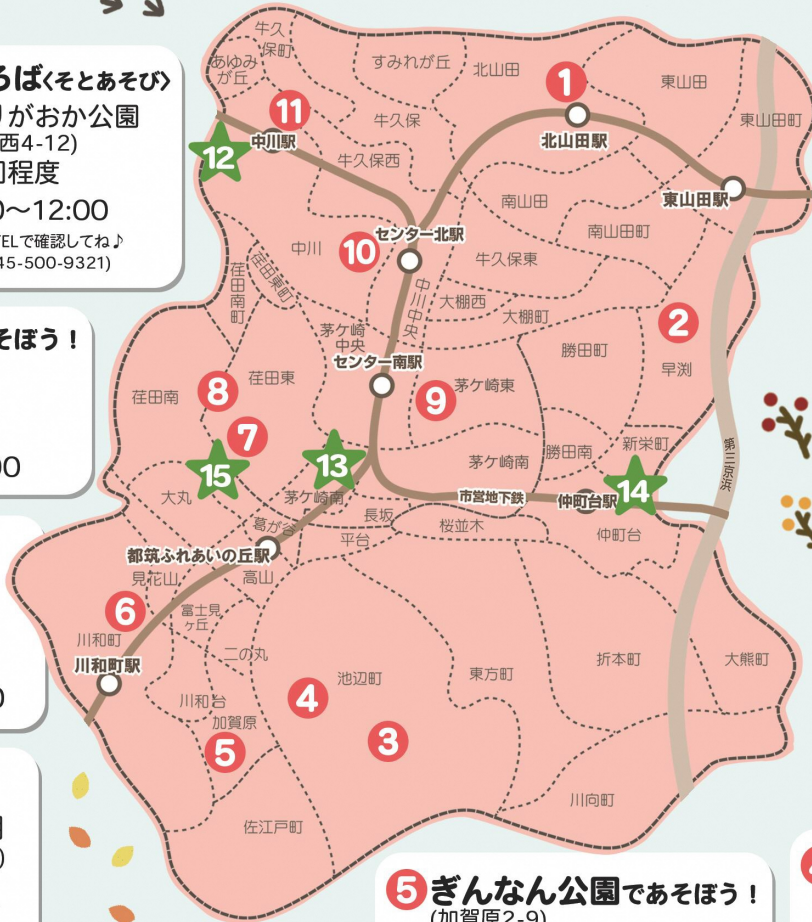

つづき 外あそび応援MAP

みんなで一緒に外あそびをしようよ！
地域の方もまってるよ♪

11 タンポポひろばくそとあそび

- 場所 ひかりがおか公園 (牛久保西4-12)
 - 日程 年4回程度
 - 時間 10:30~12:00
- 開催日など詳細はチラシ・TELで確認してね♪
(中川地域ケアプラザ 045-500-9321)

10 ききょう公園であそぼう！ (中川5-10)

- 日程 第4木曜日 (7・8月お休み)
- 時間 10:30~12:00

9 なのはな公園 (茅ヶ崎東2-22) であそぼう！

- 日程 第3金曜日 (8・12月お休み)
- 時間 10:30~11:30

8 外あそびいく

- 日程 月1回不定期 (1・8月お休み)
- 毎月開催場所が変わります。
詳細はチラシ・TELで確認してね♪
(常広 090-8434-0544)

7 まんまるプレイパーク 鴨池公園まんまる広場 (荏田東3-2)

- 日程 毎週月曜日、第2日曜日
- 時間 10:30~17:00

6 あそびの広場 ~第九公園で遊ぼう~ (川和町1715-51)

- 日程 第4金曜日
- 時間 10:30~12:00

問合せ：
都筑区子ども家庭支援課 045-948-2318
都筑区子育て支援センターポプラ 045-912-5135
都筑区子育て支援センターポプラサテライト 045-507-6856

1 山田富士公園 (北山田1-4) であそぼう！

- 日程 第2水曜日 (2・8月お休み)
- 時間 10:30~11:30

2 はやぶち公園 (早淵2-7) であそぼ〜♪

- 日程 第1木曜日 (1・8月お休み)
- 時間 10:00~12:00

3 下荻根公園であそぼう！ (池辺町2674)

- 日程 第2火曜日 (1月お休み・8月は日程変更あり)
- 時間 10:30~12:00

4 不動原公園 (池辺町2469) であそぼう！

- 日程 第2金曜日 (8月お休み)
- 時間 10:30~12:00

5 ぎんなん公園であそぼう！ (加賀原2-9)