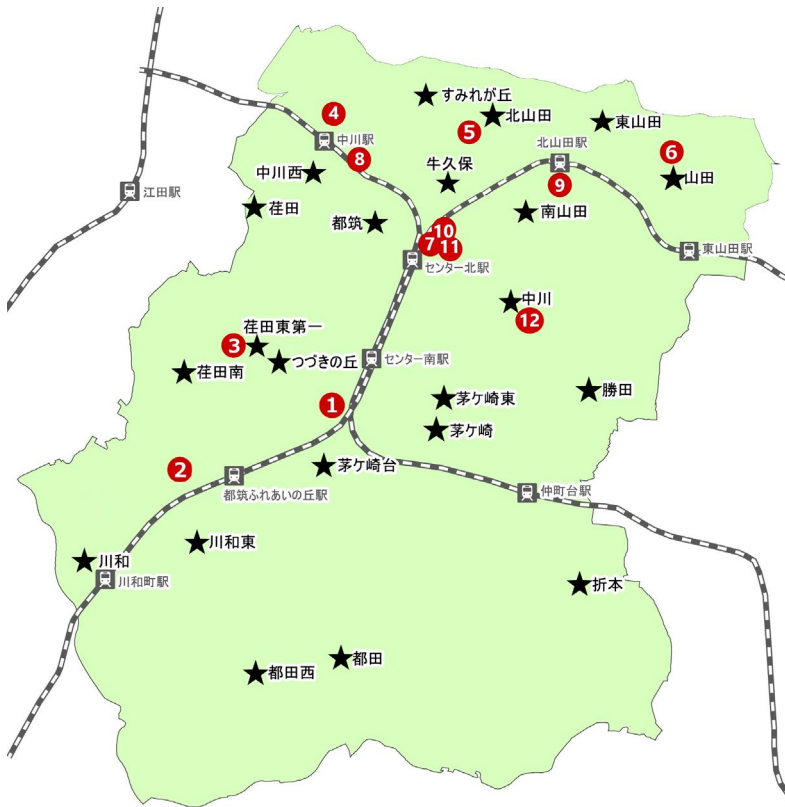

# 小学生の放課後(放課後児童健全育成事業)【都筑区版】

小学生が放課後を楽しく安全に過ごせる居場所として、各小学校に設置されている「放課後キッズクラブ(キッズ)」と、地域等で運営されている「放課後児童クラブ(いわゆる「学童保育」)」の2つの事業があります。

		放課後を小学校で過ごす 放課後キッズクラブ(キッズ)			放課後を地域で過ごす 放課後児童クラブ
		わくわく区分 (区分 1)	すくすく区分(区分 2)		
			ゆうやけ(A)	ほしぞら(B)	
概要		「遊びの場」として利用することを目的に実施 ※災害時や熱中症警戒アラート発令時等、受入中止の場合あり	保護者が就労等により昼間家庭にいない子どもたちに、「遊びの場」と「生活の場」を提供するために実施		昼間保護者がいない家庭等の子どもたちが、安全で豊かな放課後を過ごすために、地域の理解と協力のもとで運営
場所		小学校の施設内			民間施設 (マンション、一軒家等)
対象		当該実施校に通学している小学生、又は当該小学校区内に居住する私立学校等に通学する小学生 ※「すくすく区分」に登録する場合、就労証明書等が必要			留守家庭児童等
開所日		平日、土曜日			平日の他、土曜日の開所はクラブによって異なる
開所時間	平日	放課後から午後4時まで	放課後から午後5時まで	放課後から午後7時まで	放課後から午後7時まで ※クラブによって異なる
	土曜日	なし (プログラムがある日のプログラム参加は可能)	午前8時30分から午後5時まで	午前8時30分から午後7時まで	
	土曜日を除く学校休業日 (長期休業日等)	クラブが指定する時間(2時間程度)	午前8時から午後5時まで	午前8時から午後7時まで	
利用料等	利用料 (7・8月を除く)	無料 ※1日800円+おやつ代で、午後7時まで利用可能	2,000円/月 ※400円/回で午後7時まで延長利用が可能 ※おやつ代は実費	5,000円/月 ※おやつ代は実費	クラブによって異なる ※詳しくは各クラブへ問合せ
	利用料 (7・8月)	無料 ※1日800円+おやつ代で、午後7時まで利用可能	2,500円/月 ※400円/回で午後7時まで延長利用が可能 ※おやつ代は実費	5,500円/月 ※おやつ代は実費	
	減免後の利用料 (上限2,500円/月)		無料/月	7・8月以外 2,500円/月 7・8月のみ 3,000円/月	
	保険料		800円以内/年		
申込み		各クラブへ直接問合せ			

# 都筑区放課後児童健全育成事業所マップ

凡例 (一覧表の番号と一致)

★ 小学校・放課後キッズクラブ ● 放課後児童クラブ