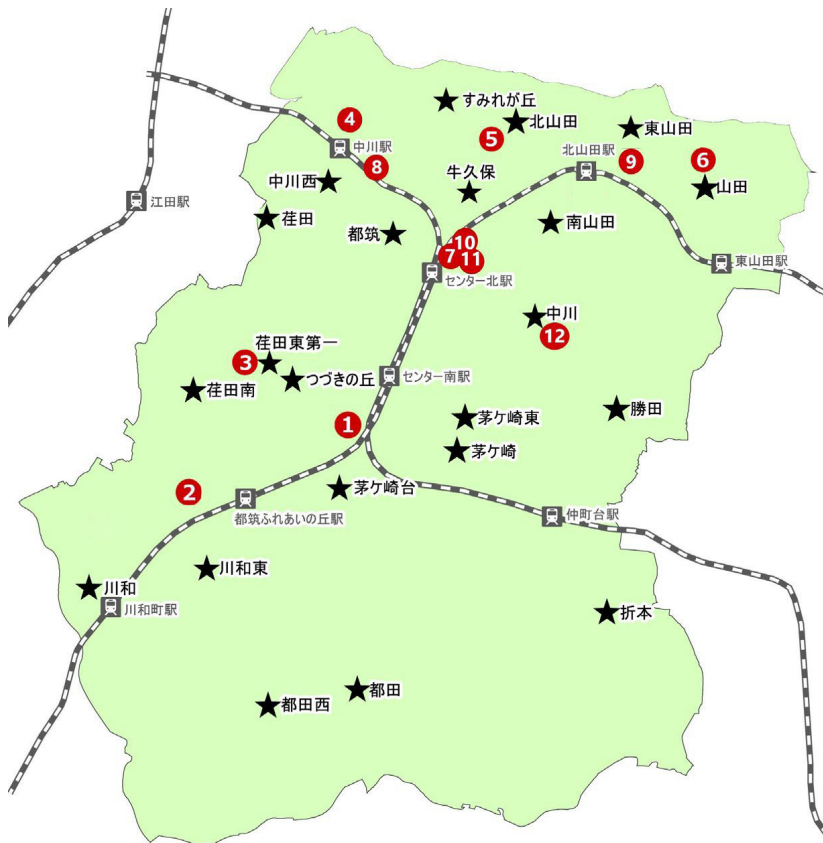

トップページ>暮らし・総合>子育て・教育>放課後児童育成>放課後の居場所 区別一覧>放課後の居場所 区別一覧

都筑区放課後児童健全育成事業所マップ

凡例 (一覧表の番号と一致)

★ 小学校・放課後キッズクラブ ● 放課後児童クラブ

放課後キッズクラブ

名称	電話
牛久保小学校放課後キッズクラブ	912-2094
荇田小学校放課後キッズクラブ	911-8407
荇田東第一小学校放課後キッズクラブ	941-7464
荇田南小学校放課後キッズクラブ	941-2185
折本小学校放課後キッズクラブ	942-6423
勝田小学校放課後キッズクラブ	593-8230
川和小学校放課後キッズクラブ	931-2281
川和東小学校放課後キッズクラブ	942-8124
北山田小学校放課後キッズクラブ	592-1771
すみれが丘小学校放課後キッズクラブ	592-1139
茅ヶ崎小学校放課後キッズクラブ	941-6586
茅ヶ崎台小学校放課後キッズクラブ	942-8834
茅ヶ崎東小学校放課後キッズクラブ	942-3363
都田小学校放課後キッズクラブ	941-2139
都田西小学校放課後キッズクラブ	933-7690
都筑小学校放課後キッズクラブ	913-5234
つづきの丘小学校放課後キッズクラブ	944-3861
中川小学校放課後キッズクラブ	591-6749
中川西小学校放課後キッズクラブ	912-7118
東山田小学校放課後キッズクラブ	594-4859
南山田小学校放課後キッズクラブ	593-9162
山田小学校放課後キッズクラブ	592-3705