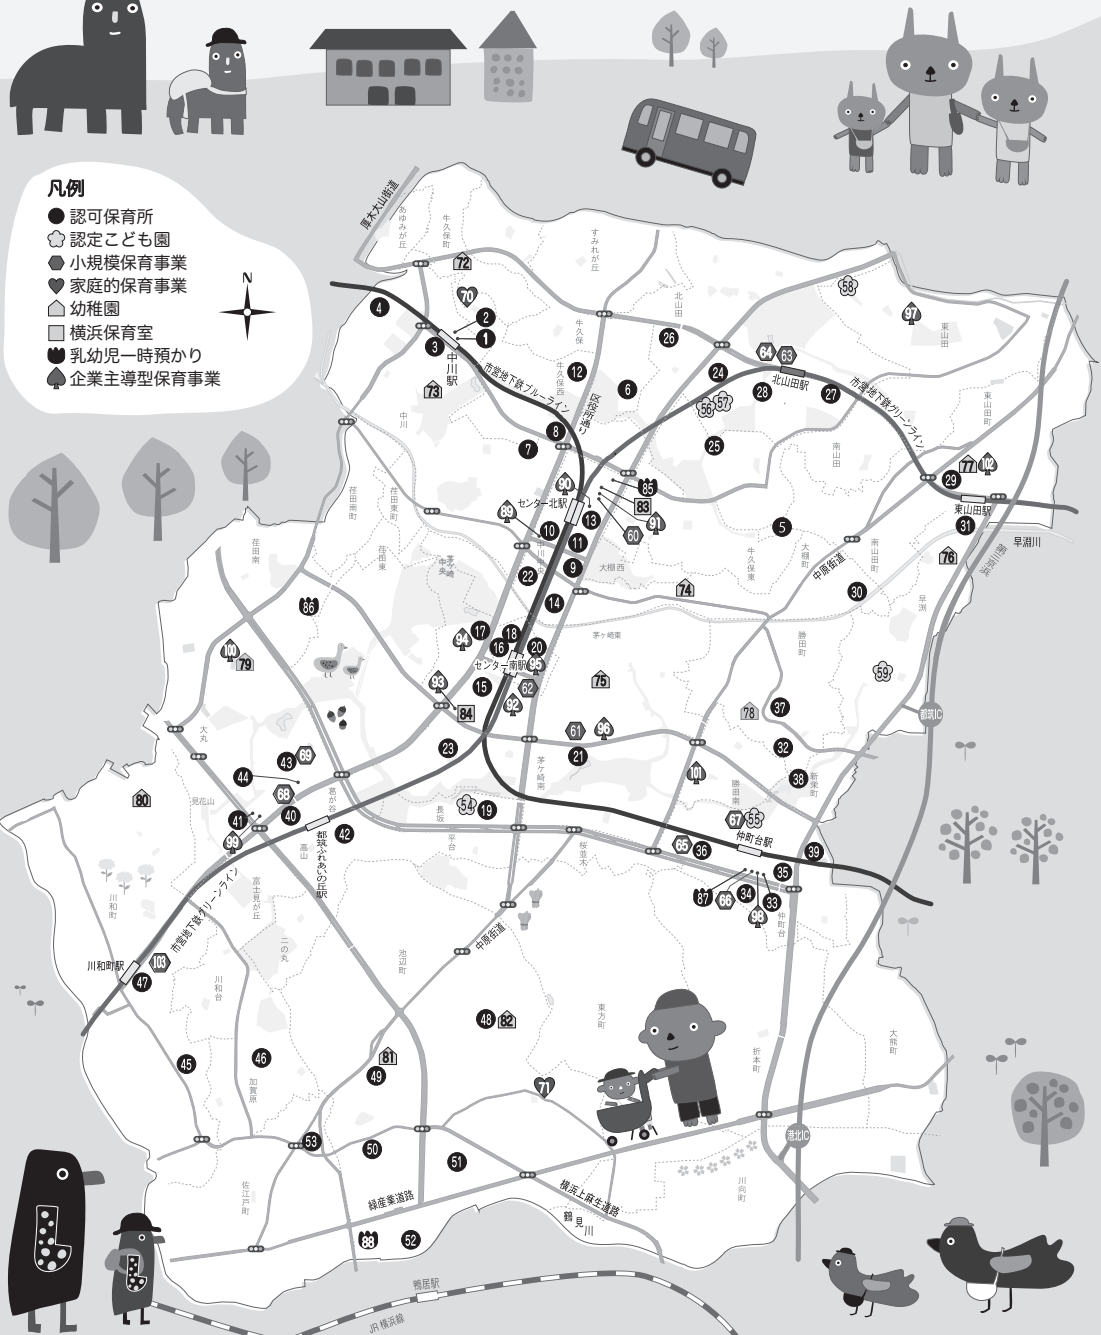

つづき 保育施設・幼稚園一覧

- 凡例**
- 認可保育所
 - ☁ 認定こども園
 - ◆ 小規模保育事業
 - ♥ 家庭的保育事業
 - 🏠 幼稚園
 - 🏢 横浜保育室
 - 👶 乳幼児一時預かり
 - 🏭 企業主導型保育事業

令和7年10月1日現在

令和8年5月27日発行

表紙デザイン：特定非営利活動法人こども応援ネットワーク

認可保育所

- 1 中川小桜愛児園
- 2 まなびの森 中川こども園
- 3 エンジェルプラネット
- 4 横浜市中川西保育園
- 5 中川保育園
- 6 つづき保育園
- 7 つづきルーテル保育園
- 8 マーマセンター北保育園
- 9 アスクセンター北保育園
- 10 わおわおセンター北保育園
- 11 ピッコリーノ保育園
- 12 パレット保育園・牛久保西
- 13 キッズフォレストセンター北
- 14 木下の保育園センター南
- 15 パレット保育園・センター南
- 16 アスクセンター南保育園
- 17 ポピズナーサリースクールセンター南
- 18 つくし保育園 センター南
- 19 エグレスすみれ保育園
- 20 さんさん森の保育園センター南
- 21 横浜茅ヶ崎保育園
- 22 KIDSFORE ACADEMY
- 23 横浜市茅ヶ崎南保育園
- 24 第二しらとり台保育園
- 25 ナーサリーつづき
- 26 アスク北山田保育園
- 27 滝ヶ谷保育園
- 28 よこはま・もあな保育園
- 29 やまた保育園
- 30 すくすく保育園
- 31 キッズフォレスト東山田
- 32 勝田保育園
- 33 なかまच्चこ園
- 34 なかまच्चこ じゃんぶ園
- 35 なかまच्चこ ゆめ園
(なかまच्चこ じゃんぶ園分園)
- 36 わおわお仲町台保育園
- 37 コピープリスクールなかまちだい
- 38 シープ保育所
- 39 横浜市大熊保育園
- 40 よこはま夢保育園
- 41 グローバルキッズ都筑ふれあいの丘園
- 42 アソシエふれあいの丘保育園
- 43 横浜市みどり保育園
- 44 アリス保育園
- 45 川和保育園
- 46 都筑ひよこ保育園
- 47 スターチャイルド「川和ナーサリー」
- 48 池辺保育園
- 49 池辺おひさま保育園
- 50 ゆうぼーと保育園
- 51 まなびの森 鴨居北こども園
- 52 クオリスキッズ鴨居駅前保育園
- 53 ブライト保育園横浜佐江戸

認定こども園

- 54 認定こども園エグレス【幼稚園】
- 55 認定こども園エグレス【保育】
- 56 認定こども園やまゆりキッズ横浜みずほ幼稚園【幼稚園】
- 57 認定こども園やまゆりキッズ横浜みずほ幼稚園【保育】
- 58 認定こども園横浜黎明幼稚園
- 59 ゆうゆうのもり保育園

小規模保育事業

- 60 保育園みんなのおうち
- 61 すまいるセンターみなみ保育園
- 62 ピノキオ幼児舎センター南園
- 63 保育ルームキューティー北山田
- 64 保育ルームキューティーユー
- 65 キャリー保育園なかまちだい
- 66 エンジェルプラネット仲町台
- 67 仲町台もみのき保育室
- 68 さくら保育室
- 69 ベイキッズ あおぞら保育園
- 70 川和町ぐるーべる保育園

横浜保育室

- 83 もあな保育園
- 84 あおばチャイルドセンター南園

乳幼児一時預かり

- 85 子育て子育て支援センターほっぽ
- 86 子育て子育て支援センター一時保育さんぼ
- 87 フェアリーランド横浜仲町台
- 88 だろんこごぶた

企業主導型保育事業

- 89 プリム保育園
- 90 フェアリーランド横浜センター北
- 91 横浜センター北保育園
- 92 都市型保育園ポポラ横浜センター南園
- 93 フェアリーランド横浜センター南
- 94 & KIDSつなぐほくほくえん
- 95 センター南ヤクルト保育ルーム
- 96 アロハちがさきひがし保育園
- 97 ばいでびっこ保育園 東山田
- 98 つづきコピー仲町台園
- 99 保育所ちびっこランド都筑ふれあいの丘園
- 100 学校法人田園学園 ほっと保育園
- 101 ひまわり保育園
- 102 Beyondia International School Yamata Nursery