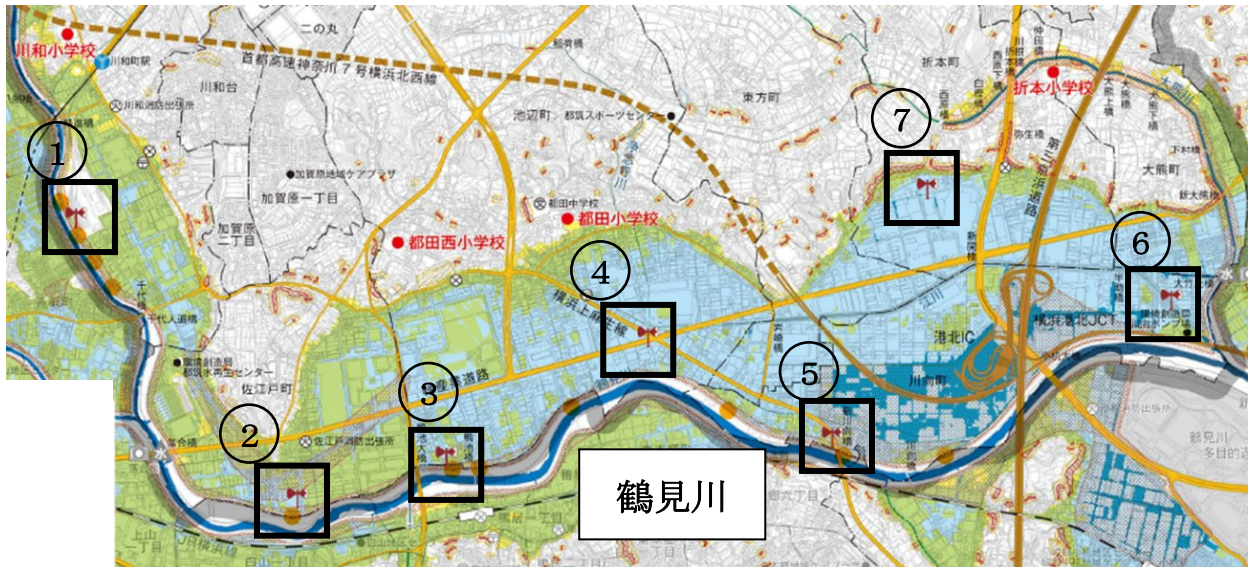

鶴見川・早淵川周辺にお住いの皆様へ！

今回の試験放送では、どのような環境だと聞こえるか、各自宅等でご確認ください（窓を閉めていたら内容までは聞き取れないが、窓を開けることで聞き取れる等）。

なお、災害時は、防災用スピーカーの他、市や区のホームページ、防災情報Eメール、関係機関と連携した車両による広報などにより皆様方に情報をお伝えしております。

<鶴見川沿い防災用スピーカーの設置場所>