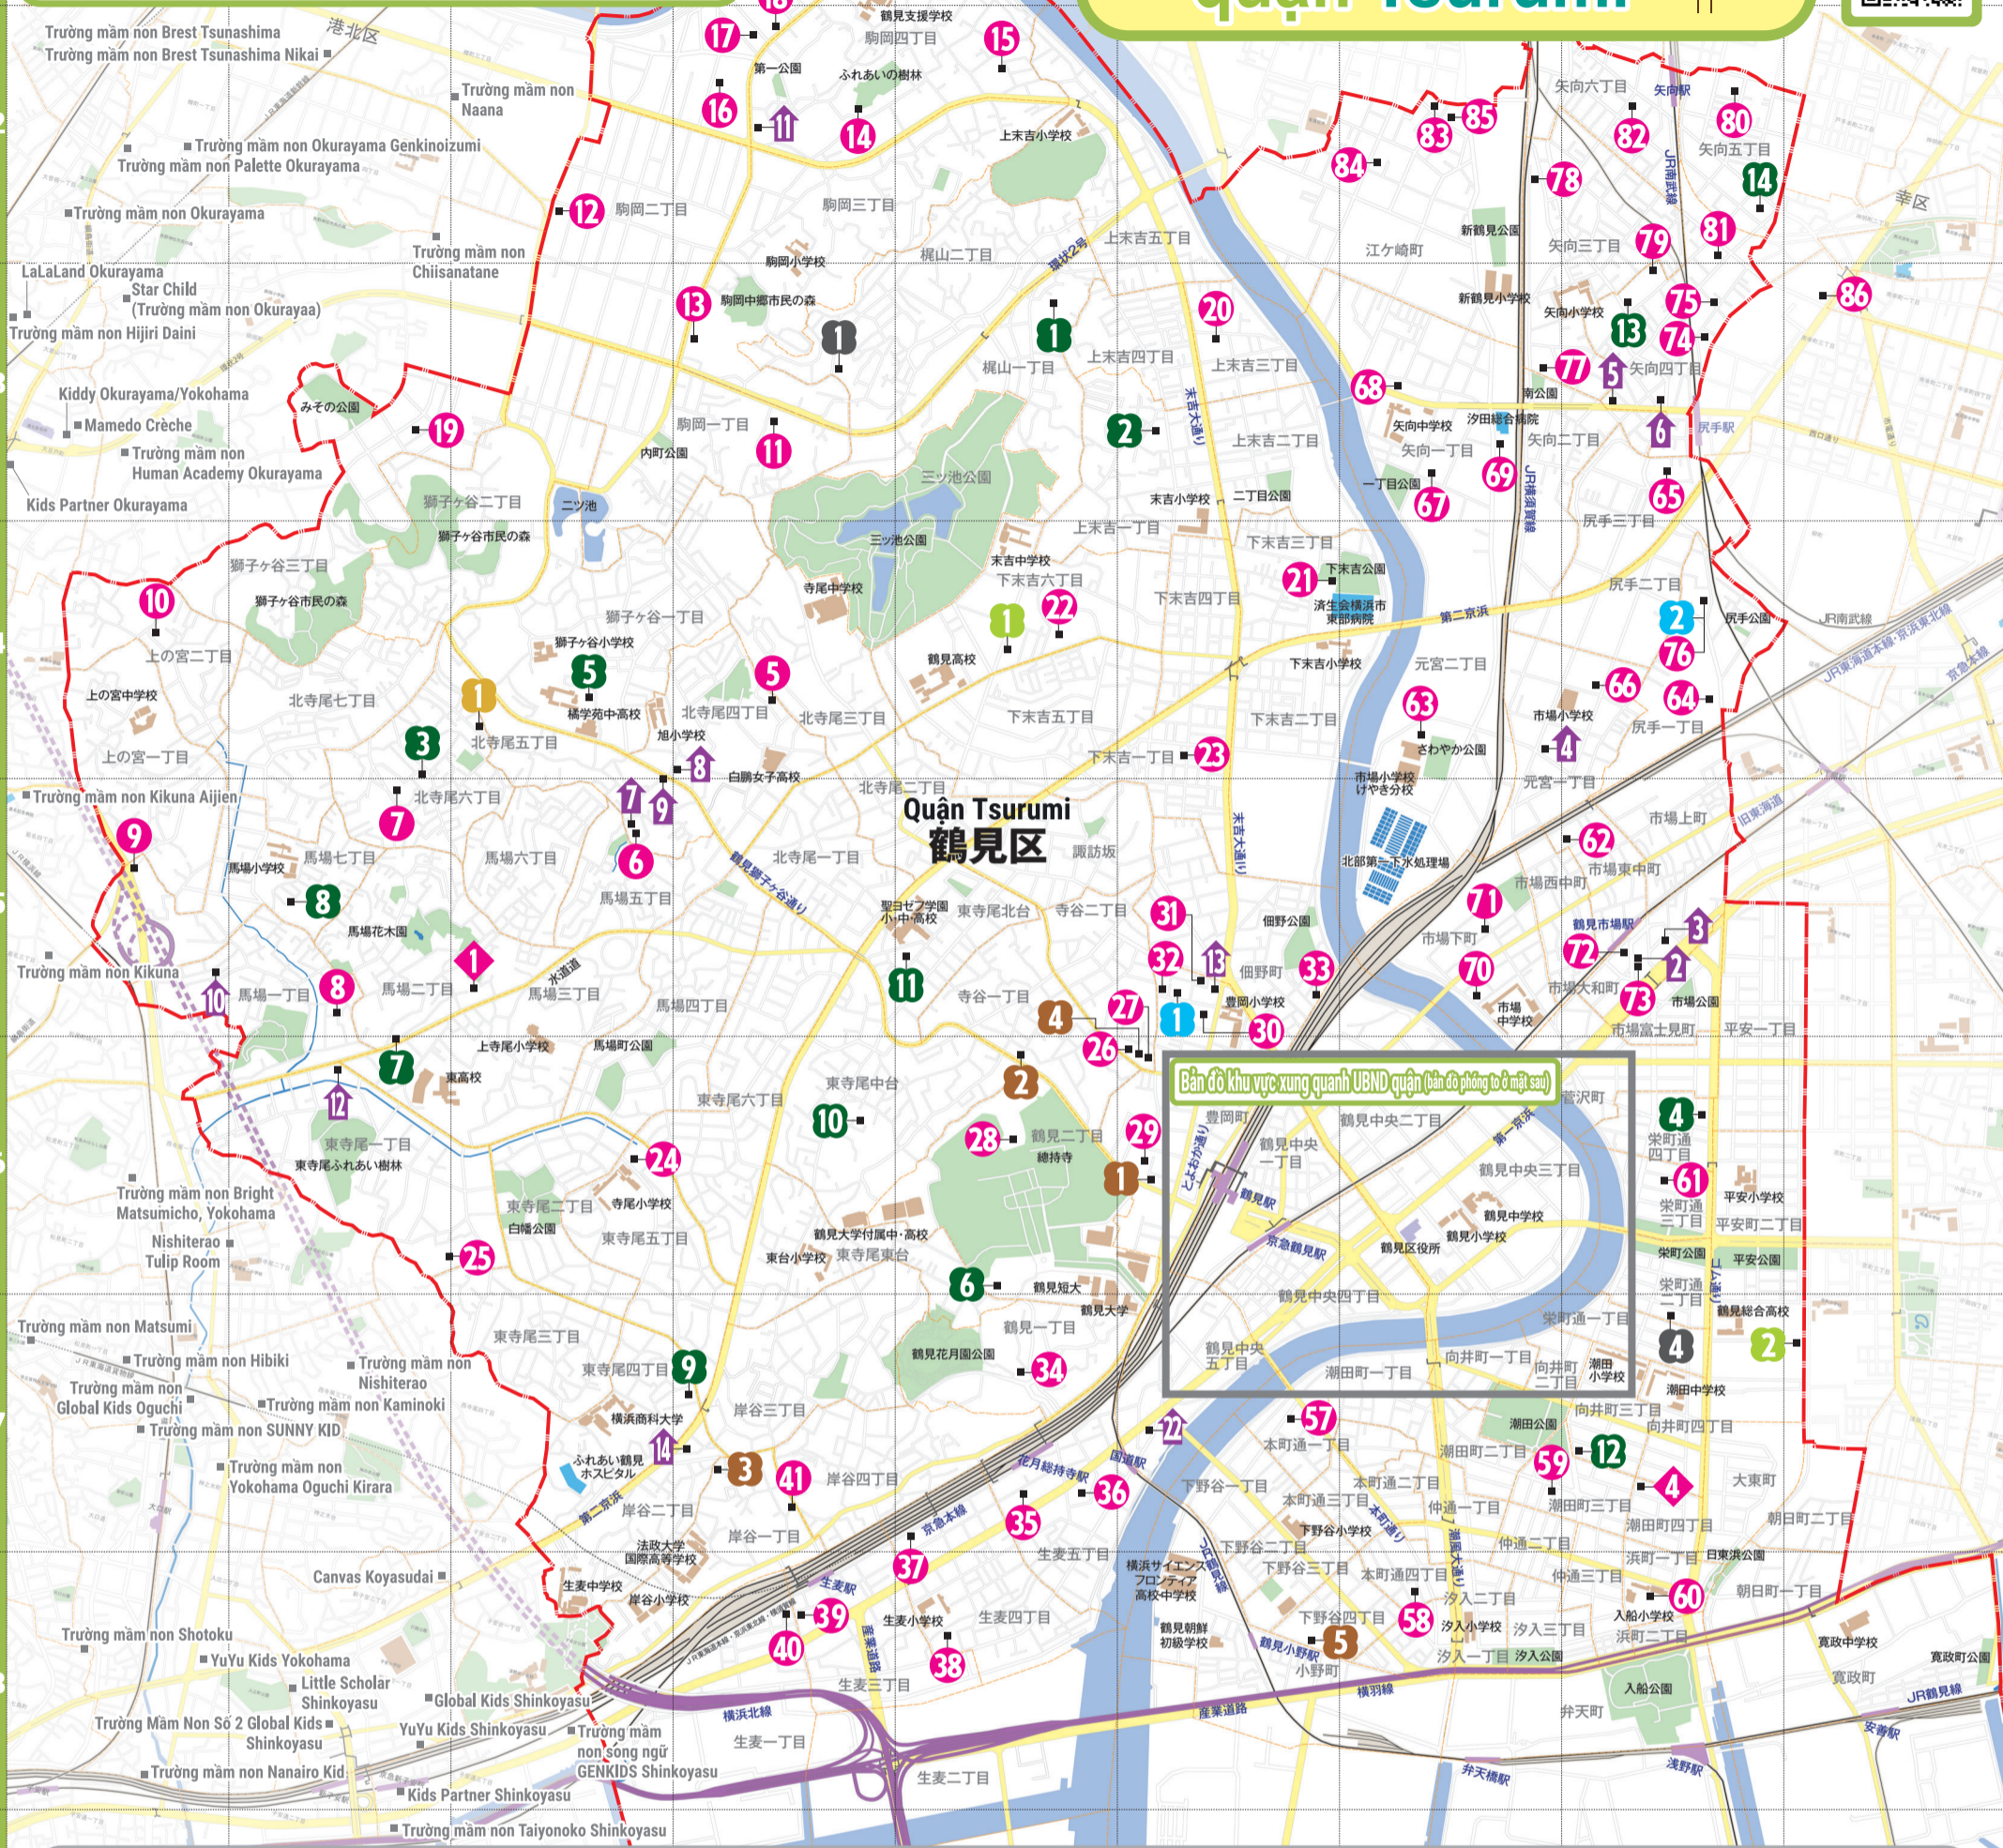

<https://www.city.yokohama.lg.jp/tsurumi/>

Bản đồ các trường mầm non của quận Tsurumi

Kiểm tra số chỗ trống tại đây.

Trường mầm non công lập thành phố		18 Nhà trẻ Manabi no Mori Komaoka		37 Trường mầm non Yokohama Sakura		56 Trường mầm non Sky Wing		75 Trường mầm non Yokohama Yako Kirara		7 Cơ sở trông trẻ quy mô nhỏ Kitaterao Mutsumi					
1	Trường mầm non Baba	C-5	19 Trường mầm non Emi	B-3	38 Trường mầm non Namamugi	E-8	57 Trường mầm non Sojiji Honcho-dori	F-7	76 Trường mầm non Brest Shitte	H-4	8 Cơ sở trông trẻ quy mô nhỏ Kitaterao 4-chome Mutsumi	D-4			
2	Trường mầm non Tsurumi	Mặt sau	20 Trường mầm non Kamisueyoshi Shirayuri	F-3	39 Trường mầm non Namamugi Pocket	D-8	58 Trường mầm non Mitsuru	G-8	77 Koalacko House Le Soleil	G-3	9 Trường mầm non quy mô nhỏ Fluffy	C-5			
3	Trường mầm non Ashihozaki	Mặt sau	21 Trường mầm non Sueyoshi Izumi	F-4	40 Star Child (Trường mầm non Namamugi)	D-8	59 Trường mầm non Mitsubachi	G-7	78 Trường mầm non Yumeiro	G-2	10 Trường mầm non Kuwanomi Baba	A-5			
4	Trường mầm non Ushioda	H-7	22 Trường mầm non Tsurumi Doronko	E-4	41 Trường mầm non SEA KID	D-7	60 Trường mầm non Irifunenomori	H-8	79 Trường mầm non Gakken Yako	H-3	11 Trường mầm non Himawari Nikoniko	D-2			
Trường mầm non đạt tiêu chuẩn quốc gia		23 Trường mầm non Sueyoshi Nikoniko	F-4	42 Trường mầm non P's Smile	Mặt sau	61 Trường mầm non Tozen	H-6	80 Trường mầm non Yako	H-2	12 Minna no Ie Higashiterao	B-6				
5	Trường mầm non Kitaterao Daini Mutsumi	D-4	24 Trường mầm non WaoWao Higashiterao	C-6	43 Trường mầm non Tsurumi Pocket	Mặt sau	62 Trường mầm non Wakuwakunomori	H-5	81 Trường mầm non Benesse Yako	H-2	13 Trường mầm non quy mô nhỏ Lumiere	F-5			
6	Trường mầm non Kitaterao Mutsumi	C-5	25 Trường mầm non Higashiterao Doronko	B-6	44 Trường mầm non J Kids Planet Tsurumi	Mặt sau	63 Trường mầm non Nemunoki Motomiya	G-4	82 Star Child (Trường mầm non Yako)	H-2	14 Trường mầm non SAIL KID	D-7			
7	Trường mầm non Nemunoki Kitaterao	B-5	26 Fairy Tale Tsubasa	F-6	45 Trường mầm non Kuwanomi Tsurumi	Mặt sau	64 Trường mầm non Tsurumi Luna	H-4	83 Trường mầm non Shintsurumi Hanakago	G-2	15 Trường mầm non Tsurumi Chuo Heart	Mặt sau			
8	Trường mầm non Baba Doronko	B-5	27 Fairy Tale Mirai	F-6	46 Trường mầm non Beans	Mặt sau	65 Trường mầm non Taiyoko Shitte	H-3	84 Trường mầm non WaoWao Egasaki	G-2	16 Trường mầm non Tsurumi Nukumori	Mặt sau			
9	Trường mầm non Benesse Kikuna	A-5	28 Trường mầm non Sojiji	E-6	47 Trường mầm non Tsurumi Akebono	Mặt sau	66 Trường mầm non Ichiba	H-4	85 Trường mầm non Kinoshita Egasaki	G-2	17 Trường mầm non Kiraboshi	Mặt sau			
10	Trường mầm non Kikuna Heart	A-4	29 Trường mầm non Luce Tsurumi	F-6	48 Trường mầm non Tsurumi Chuo Hanakago	Mặt sau	67 Trường mầm non WaoWao	G-3	86 Trường mầm non Saiwai Izumi	I-3	18 Trường mầm non Orange House Tsurumi	Mặt sau			
11	Trường mầm non Komaoka Genkids	D-3	30 Trường mầm non Toyooka Himawari	F-5	49 Trường mầm non Tsurumi	Mặt sau	68 Trường mầm non Merhalsa Hibiki Yako	G-3	Kinh doanh trông giữ trẻ quy mô nhỏ		19 Trường mầm non Shiotsurubashi Heart	Mặt sau			
12	Trường mầm non Nijnokaze	C-2	31 Trường mầm non Miyusato	F-5	50 Trường mầm non Miyu Chuo	Mặt sau	69 Trường mầm non Yako Akebono	G-3	1	Trường mầm non Sansyoku Enogu	Mặt sau	20 Trường mầm non Hidamari	Mặt sau		
13	Trường mầm non SANDA KID	D-3	32 Trường mầm non Yokohama Yamate Montessori	F-5	51 Trường mầm non Poppins Tsurumi	Mặt sau	70 Trường mầm non Ashitaba Tsurumien	G-5	2	Unicorn Kids Club	H-5	21 Trường mầm non Tsurumi Sunflower	Mặt sau		
14	Trường mầm non Nijiuro Komaoka 4-chome	D-2	33 Trường mầm non Ayumi Tsurumi	F-5	52 Trường mầm non Earth Tsurumi Chuo	Mặt sau	71 Trường mầm non Ohana Tsurumi	G-5	3	Trường mầm non Tsurumi Asa	H-5	22 Trường mầm non Tsurumi Nanohana	F-7		
15	Trường mầm non Komaoka	E-2	34 Trường mầm non Trung tâm Phúc lợi Trẻ sơ sinh Tsurumi	E-7	53 Trường mầm non Tsurumi Suzuran	Mặt sau	72 Trường mầm non Ichiba Pocket	H-5	4	Trường mầm non Brest Shitte Motomiya	H-5	1		Trường mầm non Shiotsurubashi Heart	Mặt sau
16	Trường mầm non Ashitaba Komaokaen	D-2	35 Trường mầm non Hanazono Baby Home	E-7	54 Triangle Smile	Mặt sau	73 Trường mầm non Taiyoko Tsurumi Ichiba	H-5	5	Trường mầm non Shitte Smile	H-3	2		Trường mầm non Shiotsurubashi Heart	Mặt sau
17	Trường mầm non Nijiuro Komaoka	D-2	36 Trường mầm non Kagetsuenmae Kokowa	E-7	55 Trường mầm non Kamome	Mặt sau	74 Trường mầm non Shitte Skip	H-3	6	Trường mầm non Yako Tsubomi	H-3	3		Trường mầm non Shiotsurubashi Heart	Mặt sau