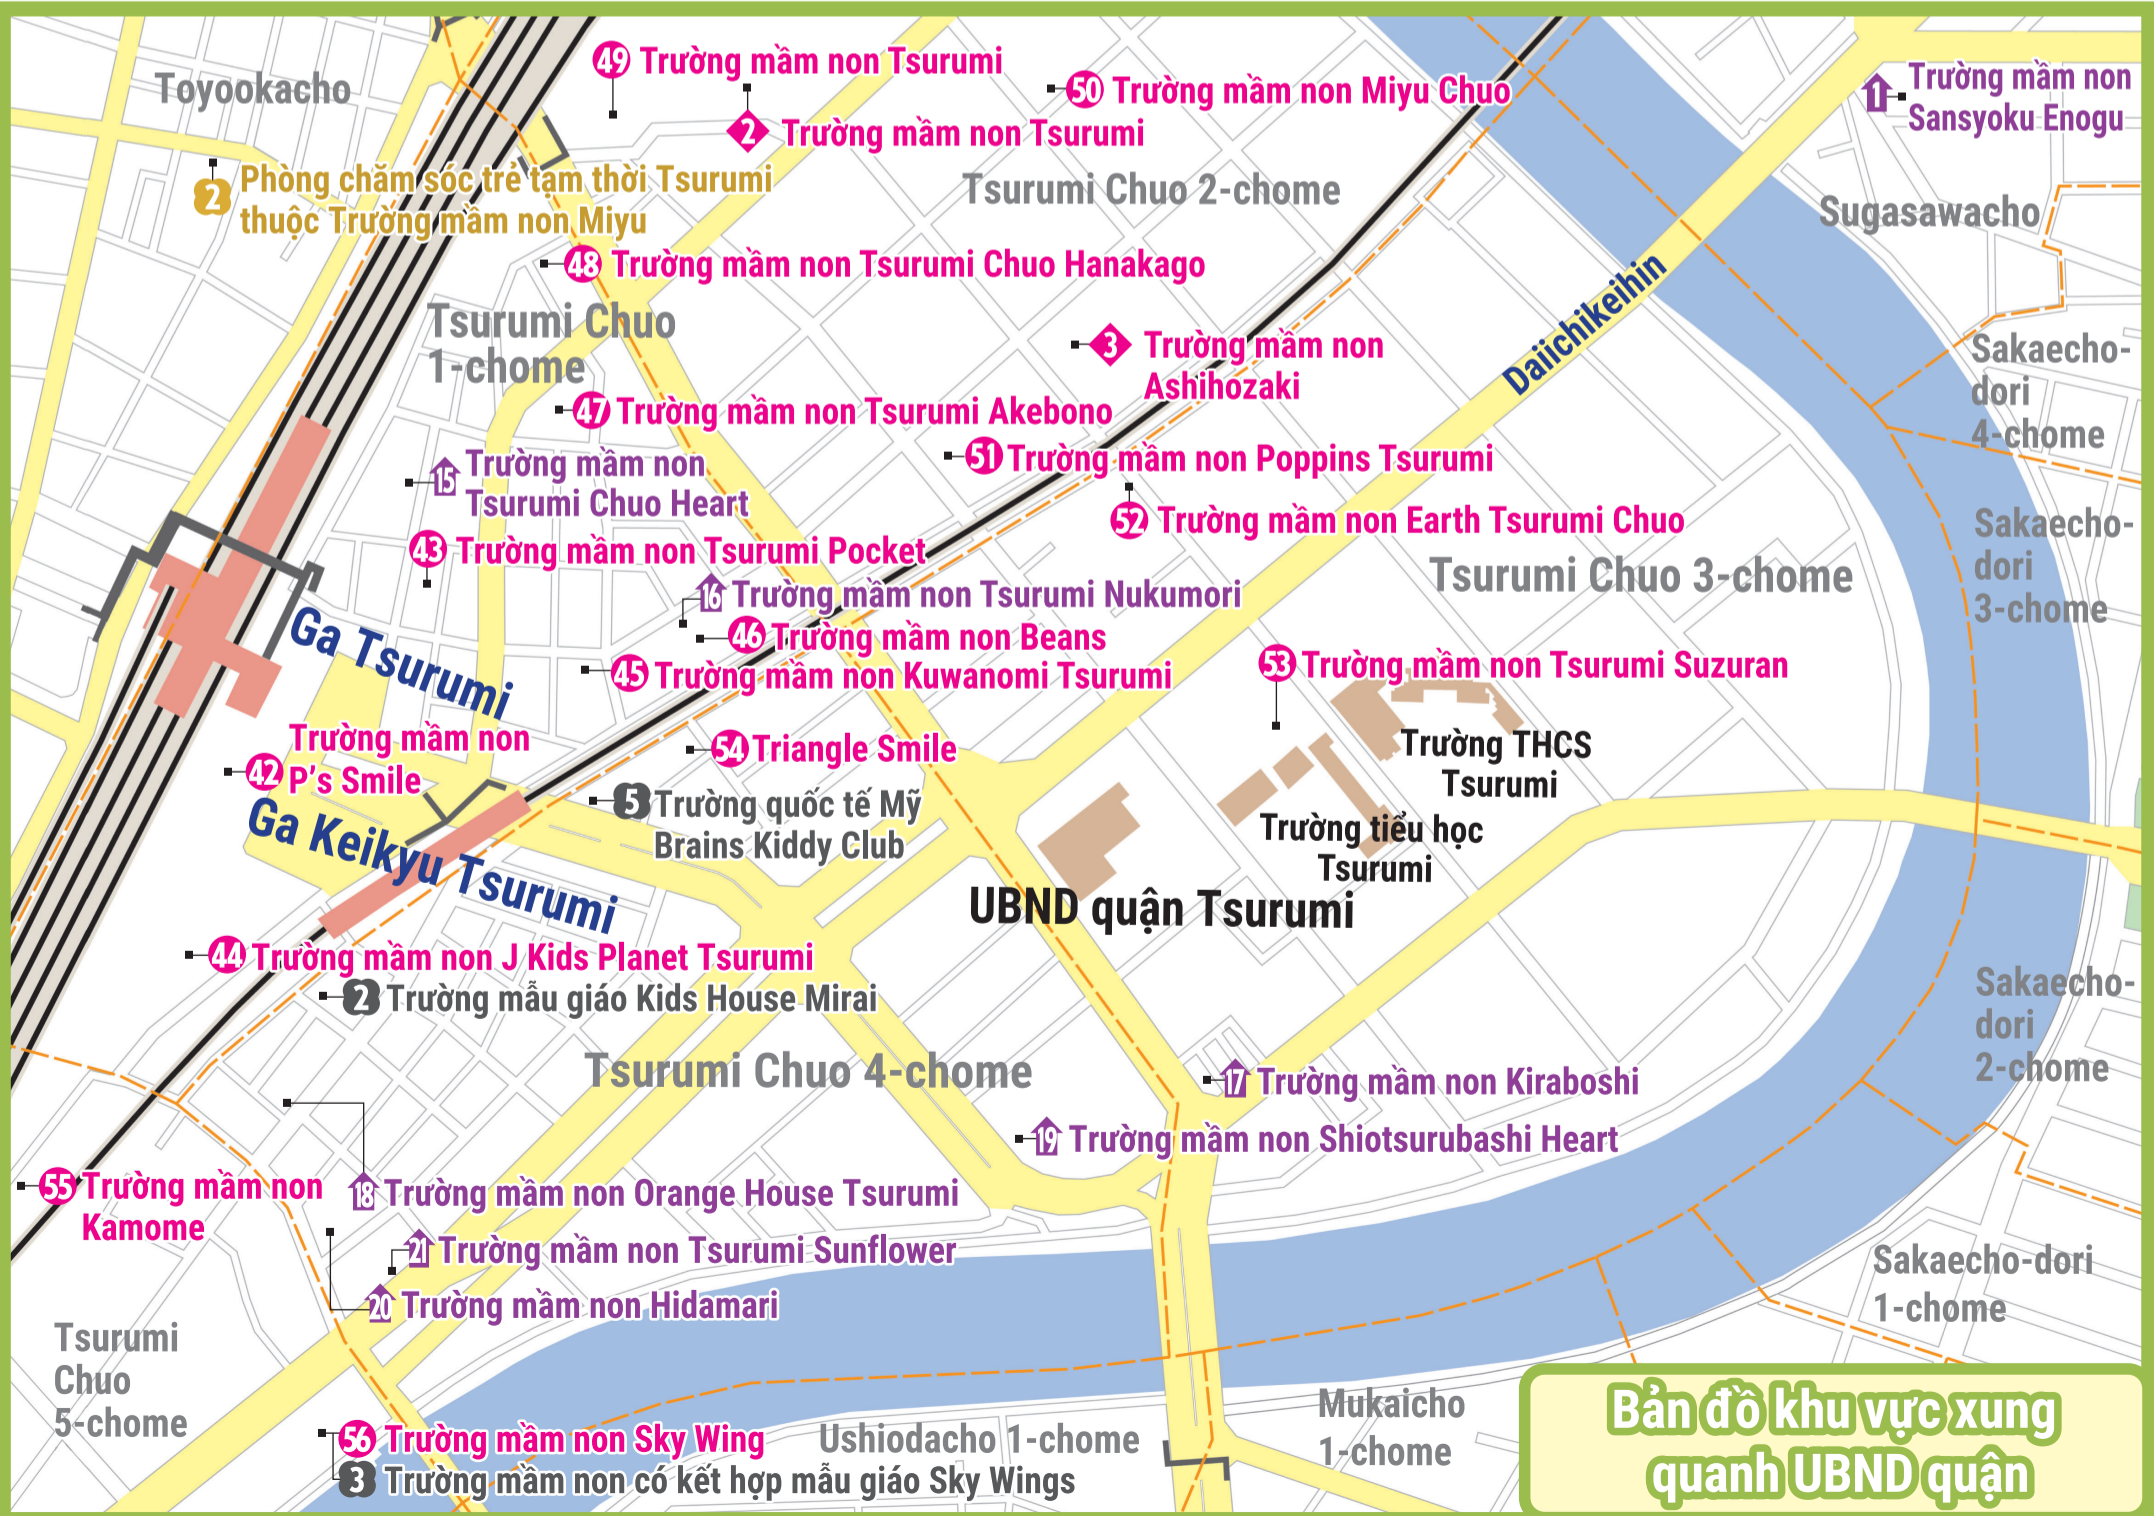

Cơ sở thực hiện kinh doanh chăm sóc tạm thời trẻ sơ sinh

Số bản đồ	Tên gọi, địa chỉ	Số điện thoại	Mục lục
1	Mamekko Hiroba 6-30-12 Kitaterao	582-3553	C-4
2	Phòng chăm sóc trẻ tạm thời Tsurumi thuộc Trường mầm non Miyu Tầng 1 chung cư ST, 21-18 Toyookacho	642-6228	

Cơ sở trông trẻ chưa được chứng nhận là cơ sở phúc lợi trẻ em

Số bản đồ	Tên gọi, địa chỉ	Số điện thoại	Mục lục
1	Trường Kajiyama Montessori 2-6-12 Kajiyama	583-4620	D-3
2	Trường mẫu giáo Kids House Mirai 4-2-9 Tsurumi Chuo	834-8577	
3	Trường mầm non có kết hợp mẫu giáo Sky Wings 5-11-8 Tsurumi Chuo	521-9300	
4	Trường mầm non Tsurumi Sakura 1-9-6 Sakaecho-dori [Dự kiến đóng cửa vào tháng 3 năm 2027]	501-0886	H-7
5	Trường quốc tế Mỹ Brains Kiddy Club 4-28-19-3F Tsurumi Chuo	505-2757	

Kinh doanh trông giữ trẻ của doanh nghiệp

Số bản đồ	Tên gọi, địa chỉ	Số điện thoại	Mục lục
1	Trường mầm non Poppins Tsurumi Nishi Sumisei Kids Địa chỉ 7-18 Toyookacho Điện thoại 717-5532	717-5532	F-6
2	Trường mầm non Pman Tsurumi Địa chỉ 1-7-22 Teraya Điện thoại 834-7383	834-7383	E-6
3	Trường mẫu giáo SYMPHONY KID Địa chỉ 1-16-15 Kishiya Điện thoại 633-8461	633-8461	D-7
4	Trường mầm non Tomo Kids Tsurumien Địa chỉ 2-1-13 Teraya Điện thoại 575-1010	575-1010	F-6
5	Viện dưỡng lão đặc biệt dành cho người cao tuổi Shoujo no Sato Ono Địa chỉ 4-145-18 Shitanoyacho Điện thoại 521-8818	521-8818	F-8

* Nếu số điện thoại không ghi mã vùng thì mã vùng sẽ là "045"

Bản đồ khu vực xung quanh UBND quận