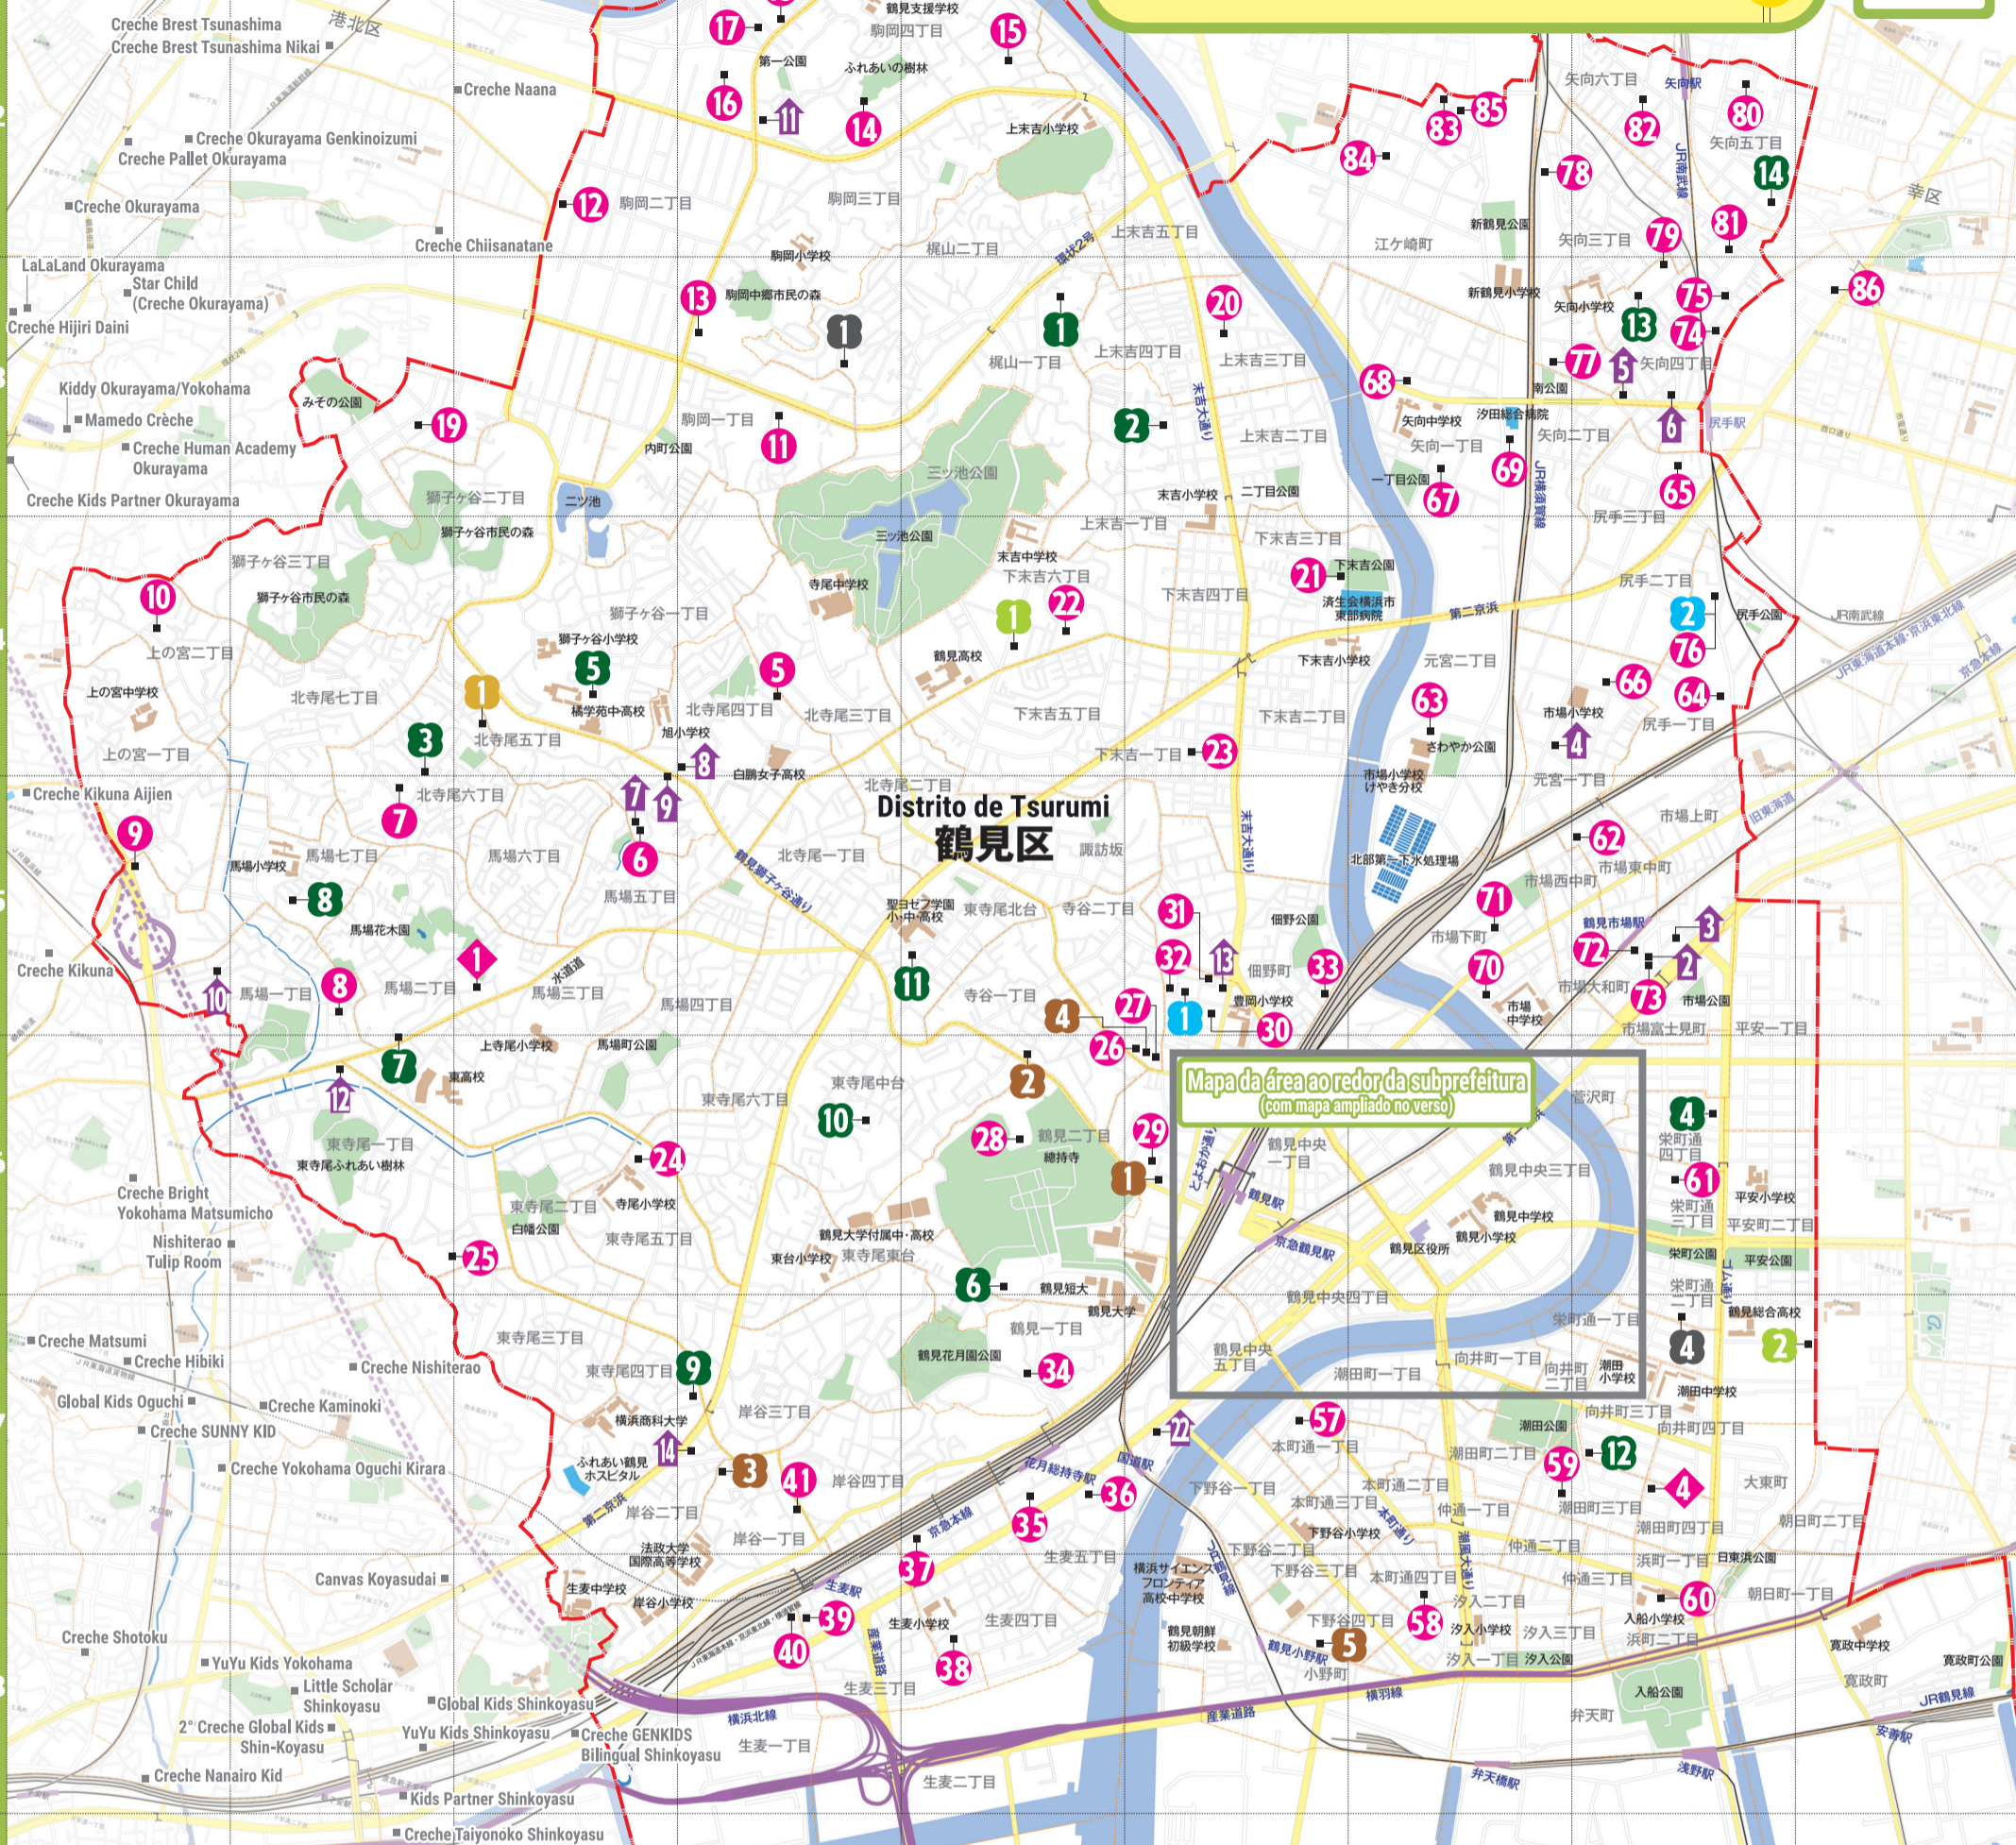

Mapas de creches e serviços de cuidado infantil no distrito de Tsurumi

Verifique as vagas disponíveis aqui.

Mapa da área ao redor da subprefeitura (com mapa ampliado no verso)

Creches Municipais		Creches Certificadas		Creches Menores	
1 Creche Baba	C-5	5 Creche Kitaterao Daini Mutsumi	D-4	61 Creche Tozen	Verso
2 Creche Tsurumi	Verso	6 Creche Kitaterao Mutsumi	C-5	62 Creche Wakuwakunomori	H-5
3 Creche Ashihozaki	Verso	7 Creche Nemunoki Kitaterao	B-5	63 Creche Nemunoki Motomiya	G-4
4 Creche Ushioda	H-7	8 Creche Baba Doronko	B-5	64 Creche Tsurumi Luna	H-4
5 Creche Komaoka Genkids	D-3	9 Creche Benesse Kikuna	A-5	65 Creche Taiyoko Shitte	H-3
6 Creche Nijinokaze	C-2	10 Creche Kikuna Heart	A-4	66 Creche Ichiba	H-4
7 Creche SANDA KID	D-3	11 Creche Komaoka	E-2	67 Creche WaoWao	G-3
8 Creche Nijiro Komaoka 4-chome	D-2	12 Creche Komaoka	E-2	68 Creche Nissei Yako Hibiki	G-3
9 Creche Ashitaba Komaoka	D-2	13 Creche SANDA KID	D-3	69 Creche Yako Akebono	G-3
10 Creche Nijiro Komaoka	D-2	14 Creche Nijiro Komaoka 4-chome	D-2	70 Creche Ashitaba Tsurumi	G-5
11 Creche Komaoka	E-2	15 Creche Komaoka	E-2	71 Creche Ohana Tsurumi	G-5
12 Creche Ashitaba Komaoka	D-2	16 Creche Ashitaba Komaoka	D-2	72 Creche Ichiba Pocket	H-5
13 Creche Nijiro Komaoka	D-2	17 Creche Nijiro Komaoka	D-2	73 Creche Taiyoko Tsurumi Ichiba	H-5
14 Creche Nijiro Komaoka	D-2	18 Manabi no Mori - Creche de Komaoka	D-2	74 Creche Shitte Skip	H-3
15 Creche Nijiro Komaoka	D-2	19 Creche Emi	B-3	75 Creche Yokohama Yako Kirara	H-3
16 Creche Nijiro Komaoka	D-2	20 Creche Kamisueyoshi Shirayuri	F-3	76 Creche Brest Shitte	H-4
17 Creche Nijiro Komaoka	D-2	21 Creche Sueyoshi Izumi	F-4	77 Creche Koalacko Le Soleil	G-3
18 Creche Nijiro Komaoka	D-2	22 Creche Tsurumi Doronko	E-4	78 Creche Yumeiro	G-2
19 Creche Nijiro Komaoka	D-2	23 Creche Sueyoshi Nikoniko	F-4	79 Creche Gakken Yako	H-3
20 Creche Nijiro Komaoka	D-2	24 Creche WaoWao Higashiterao	C-6	80 Creche Yako	H-2
21 Creche Nijiro Komaoka	D-2	25 Creche Higashiterao Doronko	B-6	81 Creche Benesse Yako	H-2
22 Creche Nijiro Komaoka	D-2	26 Fairy Tale Tsubasa	F-6	82 Star Child (Creche Nursery Yako)	H-2
23 Creche Nijiro Komaoka	D-2	27 Fairy Tale Mirai	F-6	83 Creche Shintsurumi Hanakago	G-2
24 Creche Nijiro Komaoka	D-2	28 Creche Sojiji	E-6	84 Creche WaoWao Egasaki	G-2
25 Creche Nijiro Komaoka	D-2	29 Creche Luce Tsurumi	F-6	85 Creche Kinoshita Egasaki	G-2
26 Creche Nijiro Komaoka	D-2	30 Creche Toyooka Himawari	F-5	86 Creche Saiwai Izumi	I-3
27 Creche Nijiro Komaoka	D-2	31 Creche Miyusato	F-5	87 Creche Shitsurubashi Heart	Verso
28 Creche Nijiro Komaoka	D-2	32 Creche Yokohama Yamate Montessori	F-5	88 Creche Himawari	Verso
29 Creche Nijiro Komaoka	D-2	33 Creche Ayumi Tsurumi	F-5	89 Creche Tsurumi Sunflower	Verso
30 Creche Nijiro Komaoka	D-2	34 Creche do Centro de Bem-Estar para Lactantes e Crianças de Tsurumi	E-7	90 Creche Tsurumi Nanohana	F-7
31 Creche Nijiro Komaoka	D-2	35 Creche Hanazono Baby Home	E-7	91 Creche Shitsurubashi Heart	Verso
32 Creche Nijiro Komaoka	D-2	36 Creche Kagetsuenmae Kokowa	E-7	92 Creche Himawari	Verso
33 Creche Nijiro Komaoka	D-2	37 Creche Yokohama Sakura	E-7	93 Creche Tsurumi Sunflower	Verso
34 Creche Nijiro Komaoka	D-2	38 Creche Namamugi	E-8	94 Creche Tsurumi Nanohana	F-7
35 Creche Nijiro Komaoka	D-2	39 Creche Namamugi Pocket	D-8	95 Creche Shitsurubashi Heart	Verso
36 Creche Nijiro Komaoka	D-2	40 Star Child (Creche Nursery Namamugi)	D-8	96 Creche Shitsurubashi Heart	Verso
37 Creche Nijiro Komaoka	D-2	41 Creche SEA KID	D-7	97 Creche Shitsurubashi Heart	Verso
38 Creche Nijiro Komaoka	D-2	42 Creche P's Smile	Verso	98 Creche Shitsurubashi Heart	Verso
39 Creche Nijiro Komaoka	D-2	43 Creche Tsurumi Pocket	Verso	99 Creche Shitsurubashi Heart	Verso
40 Creche Nijiro Komaoka	D-2	44 Creche J Kids Pocket Tsurumi	Verso	100 Creche Shitsurubashi Heart	Verso
41 Creche Nijiro Komaoka	D-2	45 Creche Kuwanomi Tsurumi	Verso	101 Creche Shitsurubashi Heart	Verso
42 Creche Nijiro Komaoka	D-2	46 Creche Beans	Verso	102 Creche Shitsurubashi Heart	Verso
43 Creche Nijiro Komaoka	D-2	47 Creche Tsurumi Akebono	Verso	103 Creche Shitsurubashi Heart	Verso
44 Creche Nijiro Komaoka	D-2	48 Creche Tsurumi Chuo Hanakago	Verso	104 Creche Shitsurubashi Heart	Verso
45 Creche Nijiro Komaoka	D-2	49 Creche Nursery Tsurumi	Verso	105 Creche Shitsurubashi Heart	Verso
46 Creche Nijiro Komaoka	D-2	50 Creche Miyu Chuo	Verso	106 Creche Shitsurubashi Heart	Verso
47 Creche Nijiro Komaoka	D-2	51 Creche Poppins Nursery School Tsurumi	Verso	107 Creche Shitsurubashi Heart	Verso
48 Creche Nijiro Komaoka	D-2	52 Creche Earth Tsurumi Chuo	Verso	108 Creche Shitsurubashi Heart	Verso
49 Creche Nijiro Komaoka	D-2	53 Creche Tsurumi Suzuran	Verso	109 Creche Shitsurubashi Heart	Verso
50 Creche Nijiro Komaoka	D-2	54 Triangle Smile	Verso	110 Creche Shitsurubashi Heart	Verso
51 Creche Nijiro Komaoka	D-2	55 Creche Kamome	Verso	111 Creche Shitsurubashi Heart	Verso