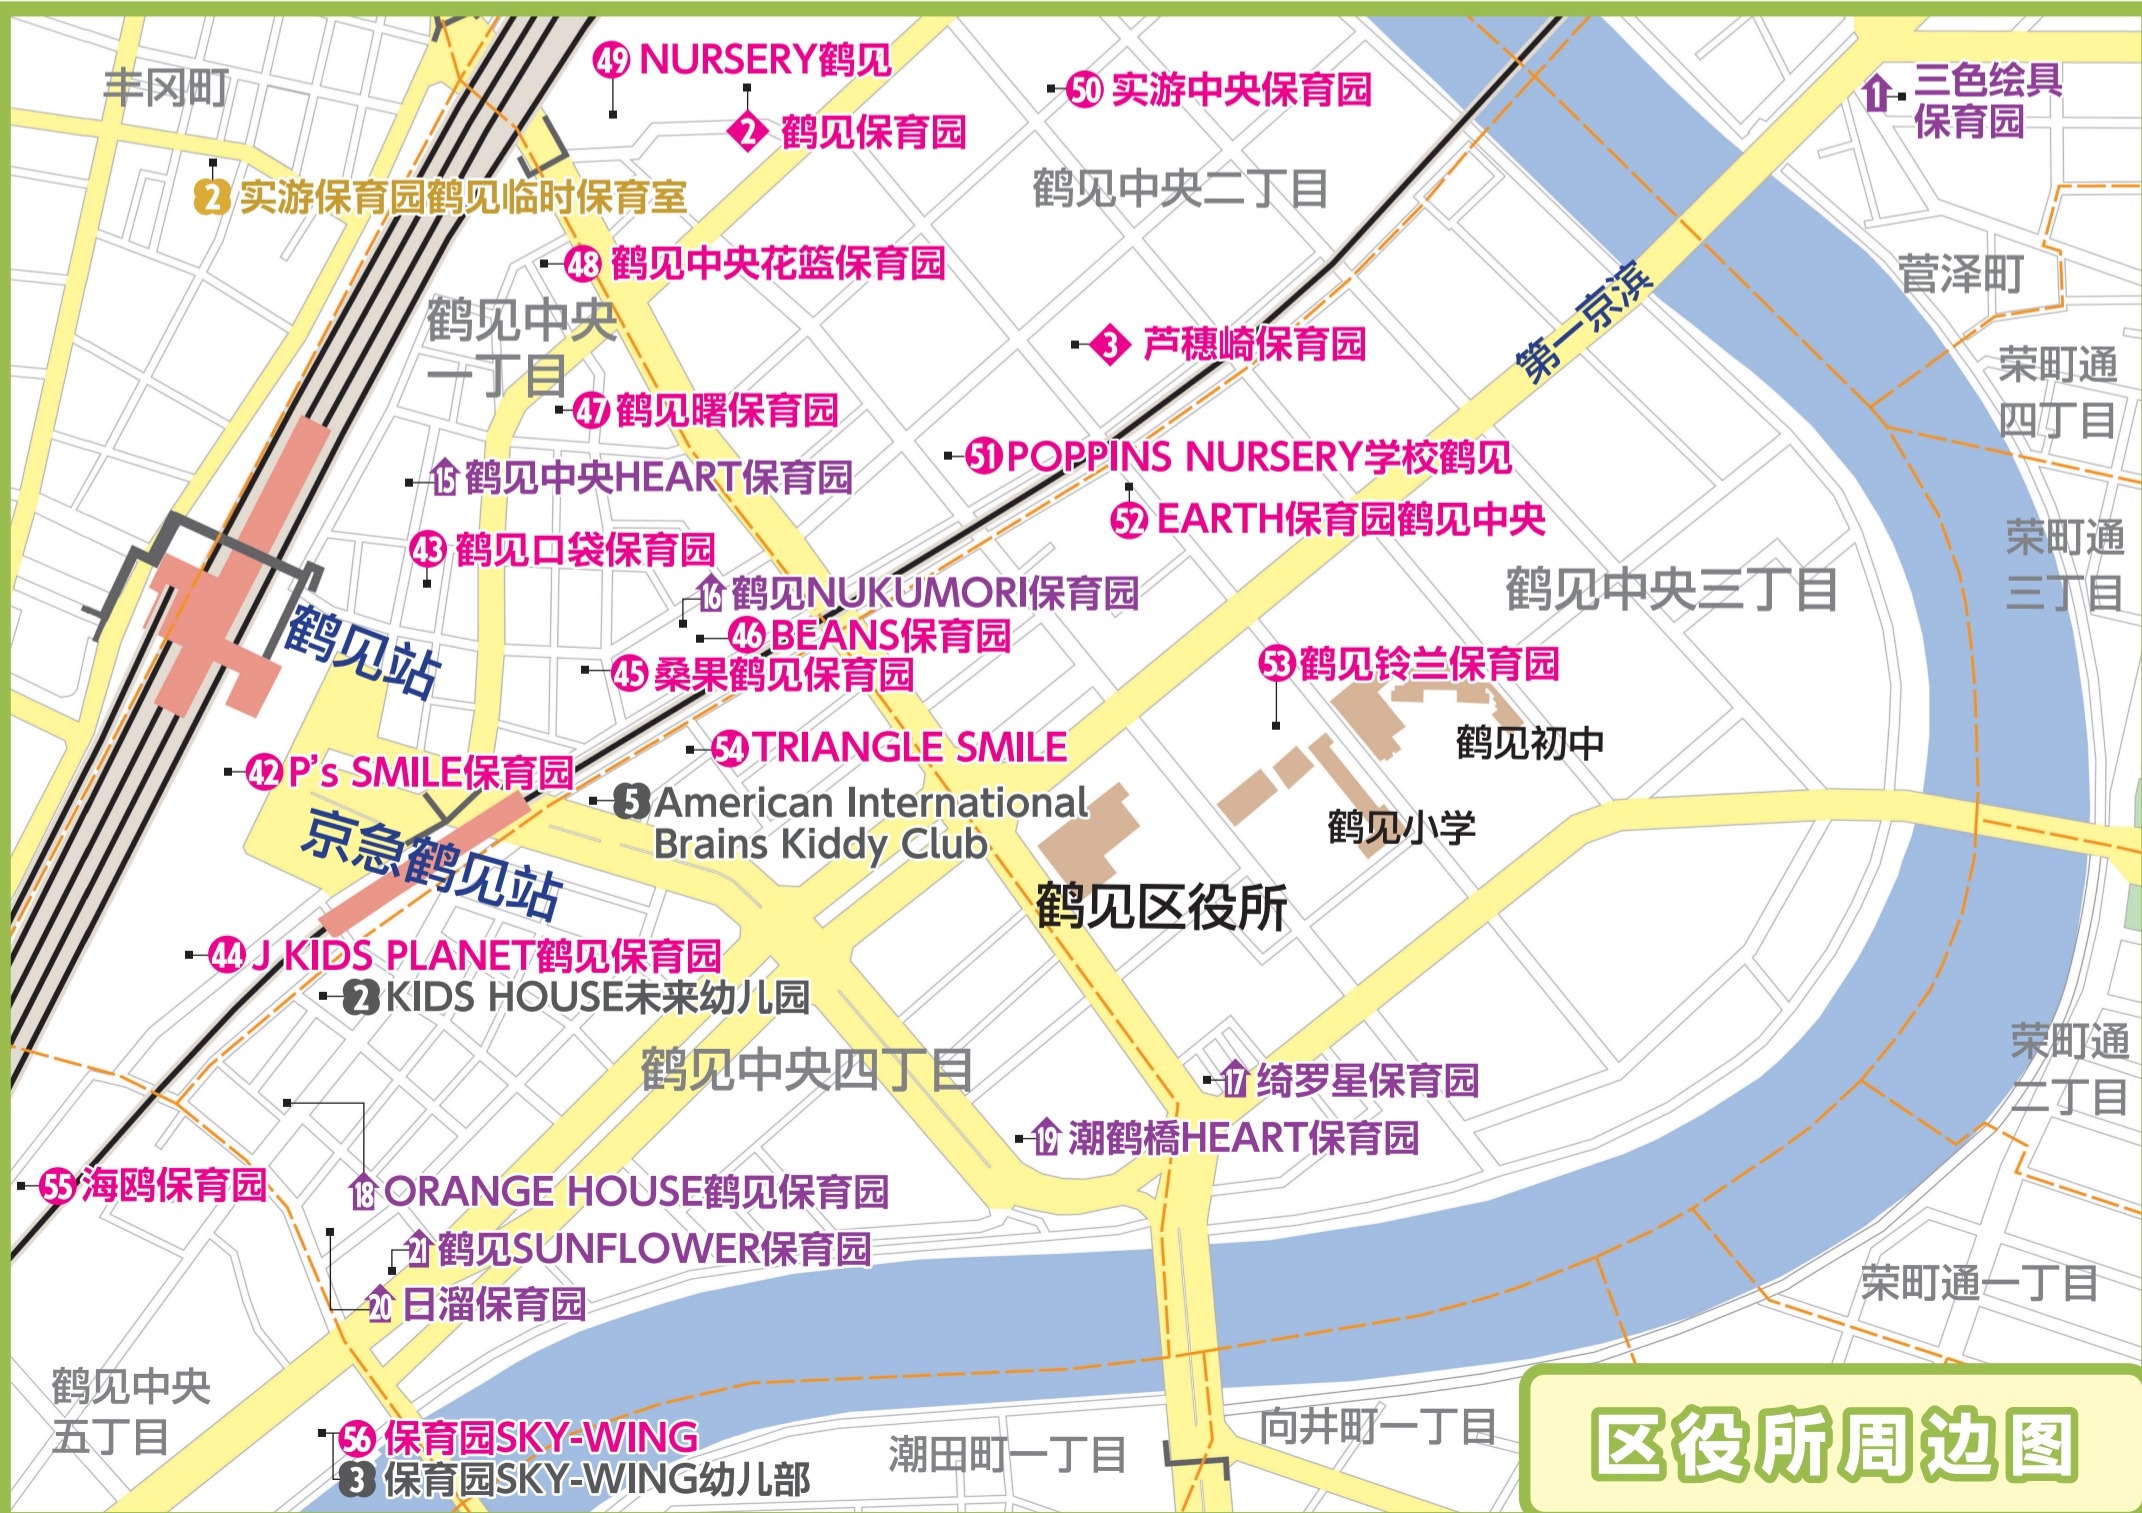

幼儿园

横滨市私立幼儿园受托照看保育事业
(市型受托照看保育) ~WAKUWAKU! HAMA TIME

地图编号	名称·地址	电话号码	索引
1	三池幼儿园 [2岁儿童接收推进事业] 梶山1-11-6 [补助对象设施]	574-0396	E-3
2	双叶幼儿园 上末吉1-18-8 [补助对象设施]	581-7596	F-3
3	寺尾幼儿园 北寺尾6-11-9 [补助对象设施]	571-4956	B-4
4	鹤见平和幼儿园 荣町通4-46-5	502-5050	H-6
5	橘幼儿园 [2岁儿童接收推进事业] 狮子谷1-10-5 [补助对象设施]	573-3132	C-4
6	鹤见大学短期大学部附属三松幼儿园 鹤见2-1-3 [补助对象设施]	573-8819	E-6
7	弥生之丘幼儿园 马场2-5-55	571-1452	B-6
8	紫罗兰之丘幼儿园 [补助对象设施] 马场7-29-3	582-0231	B-5
9	饭山幼儿园 东寺尾4-16-19 [补助对象设施]	581-5756	D-7
10	东寺尾幼儿园 东寺尾中台26-25 [补助对象设施]	581-2283	D-6
11	樱之丘幼儿园 东寺尾北台6-23 [补助对象设施]	581-6547	E-5
12	潮田幼儿园 向井町3-72	501-6830	H-7
13	矢向幼儿园 [补助对象设施] 矢向4-22-38	581-5410	H-3
14	泉幼儿园 矢向5-3-25	581-6846	H-2

已申报认可外保育设施

地图编号	名称·地址	电话号码	索引
1	梶山MONTESSORI 学校 梶山2-6-12	583-4620	D-3
2	KIDS HOUSE未来幼儿园 鹤见中央4-2-9	834-8577	周边图
3	保育园SKY-WING幼儿部 鹤见中央5-11-8	521-9300	周边图
4	鹤见樱幼儿园 荣町通1-9-6 [计划于2027年3月关闭]	501-0886	H-7
5	American International Brains Kiddy Club 鹤见中央4-28-19-3F	505-2757	周边图

企业主导型保育事业

地图编号	名称·地址	索引
1	POPPINS NURSERY学校鹤见西 住生KIDS 地址 丰冈町7-18 电话 717-5532	F-6
2	PMAN保育园鹤见 地址 寺谷1-7-22 电话 834-7383	E-6
3	SYMPHONY KID 保育园 地址 岸谷1-16-15 电话 633-8461	D-7
4	TOMO KIDS NURSERY鹤见园 地址 寺谷2-1-13 电话 575-1010	F-6
5	特别养护老人公寓 生树之里小野 地址 下野谷町4-145-18 电话 521-8818	F-8

婴幼儿临时受托照看事业实施设施

地图编号	名称·地址	电话号码	索引
1	MAMEKKO广场 北寺尾6-30-12	582-3553	C-4
2	实游保育园鹤见临时保育室 丰冈町21-18 5T公寓1层	642-6228	周边图

※电话号码未记载区号时, 区号为“045”。

区役所周边图