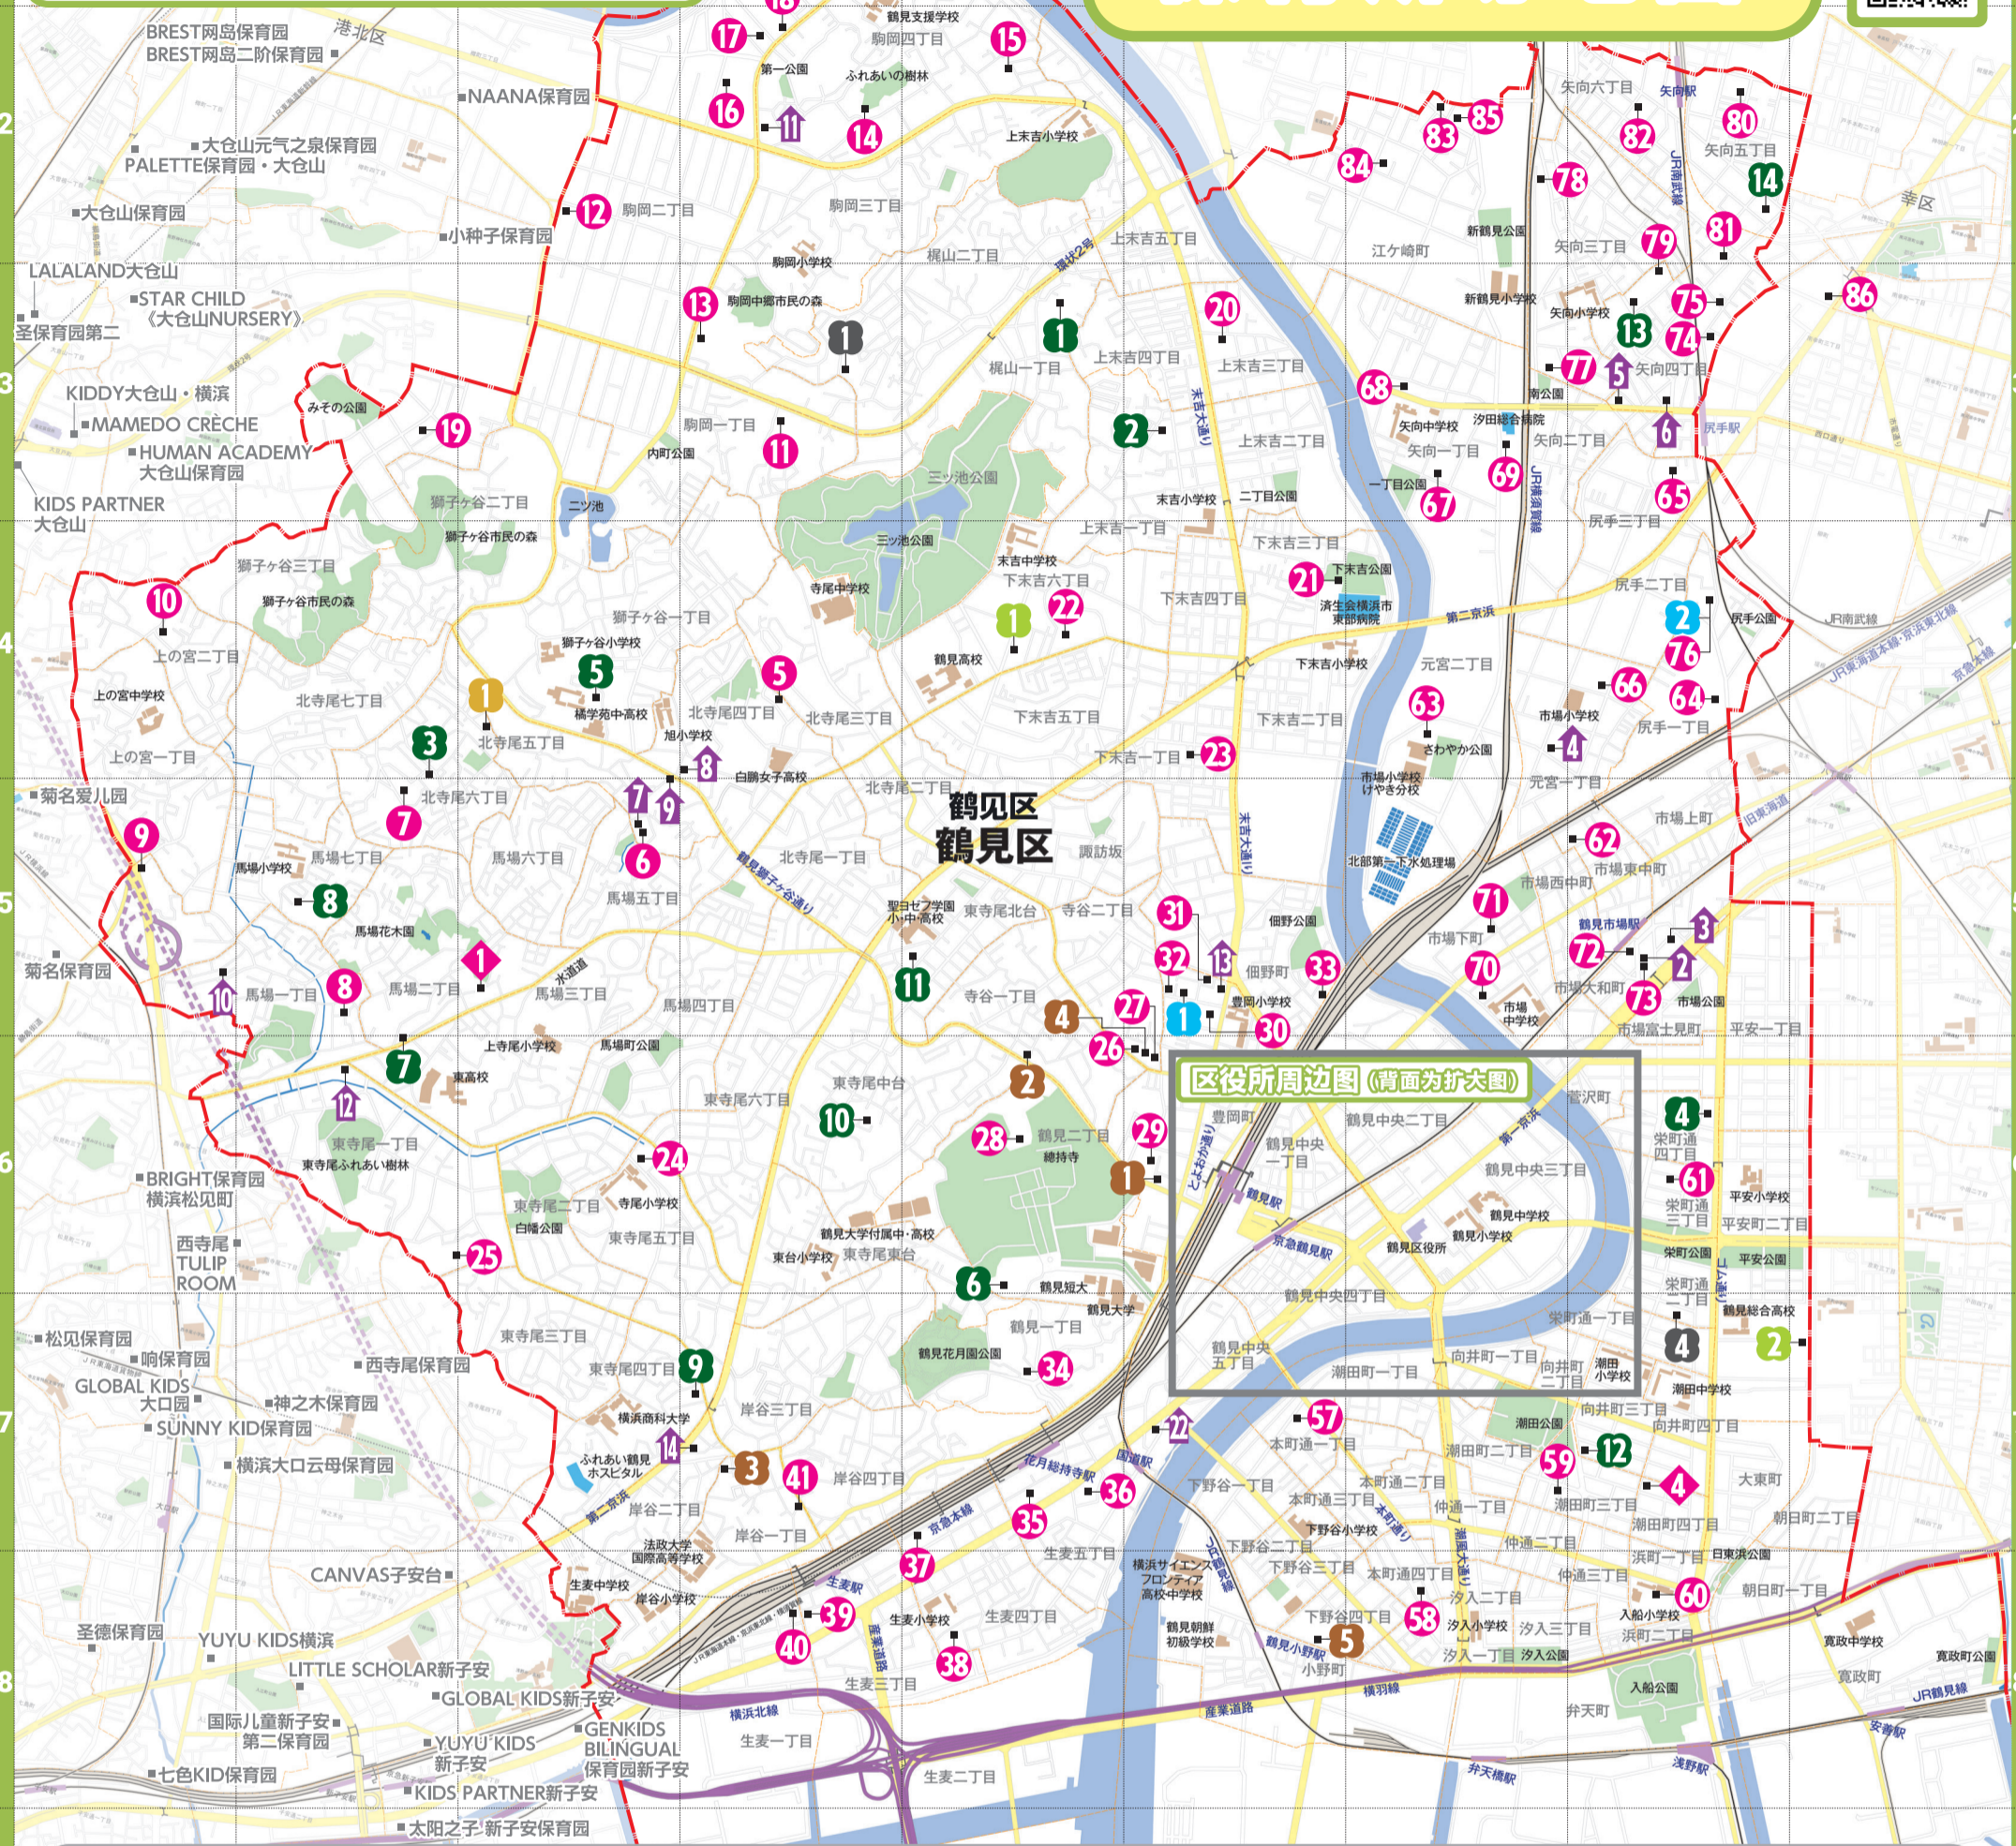

横滨市鹤见区役所福祉保健中心
儿童家庭支援课

TEL 045-510-1816 FAX 045-510-1887
邮编230-0051横滨市鹤见区鹤见中央3-20-1
鹤见区网站
https://www.city.yokohama.lg.jp/tsurumi/

鹤见区
保育所等地图

在这里查看
空余名额等
信息

市立保育所	18 学习之森 驹冈儿童园	D-2	37 横滨樱花保育园	E-7	56 保育园SKY-WING	背面	75 横滨矢向云母保育园	H-3	11 北寺尾睦小规模保育设施	C-5
1 马场保育园	19 EMI保育园	B-3	38 生麦保育园	E-8	57 总持寺本町通保育园	F-7	76 BREST尻手保育园	H-4	12 北寺尾4丁目睦小规模保育设施	D-4
2 鹤见保育园	20 上末吉百合百合保育园	F-3	39 生麦口袋保育园	D-8	58 MITSURU保育园	G-8	77 KOALAKKO HOUSE LE SOLEIL	G-3	13 FLUFFY小规模保育园	C-5
3 芦穗崎保育园	21 末吉IZUMI保育园	F-4	40 STAR CHILD (生麦NURSERY)	D-8	59 蜜蜂保育园	G-7	78 梦色保育园	G-2	14 桑果马场保育园	A-5
4 潮田保育园	22 鹤见DORONKO保育园	E-4	41 SEA KID保育园	D-7	60 入船之森保育园	H-8	79 Gakken保育园 矢向	H-3	15 向日葵NIKONIKO保育园	D-2
5 北寺尾第二睦保育园	23 末吉NIKONIKO保育园	F-4	42 P's SMILE保育园	背面	61 东渐保育园	H-6	80 矢向保育园	H-2	16 MINNA NO IE东寺尾	B-6
6 北寺尾睦保育园	24 WAOWAO东寺尾保育园	C-6	43 鹤见口袋保育园	背面	62 WAKUWAKUNOMORI保育园	H-5	81 倍乐生矢向保育园	H-2	17 Lumiere小规模保育园	F-5
7 合欢树 北寺尾保育园	25 东寺尾DORONKO保育园	B-6	44 J KIDS PLANET鹤见保育园	背面	63 合欢树元富保育园	G-4	82 STAR CHILD (矢向NURSERY)	H-2	18 SAIL KID 保育园	D-7
8 马场DORONKO保育园	26 FAIRY TALE翼	F-6	45 桑果鹤见保育园	背面	64 鹤见LUNA保育园	H-4	83 新鹤见花蓝保育园	G-2	19 鹤见中央HEART保育园	背面
9 倍乐生菊名保育园	27 FAIRY TALE未来	F-6	46 BEANS保育园	背面	65 太阳之子 尻手保育园	H-3	84 WAOWAO江之崎保育园	G-2	20 鹤见NUKUMORI保育园	背面
10 菊名HEART保育园	28 总持寺保育园	E-6	47 鹤见曙保育园	背面	66 市场保育园	H-4	85 木下保育园江之崎	G-2	21 绮罗星保育园	背面
11 驹冈GENKIDS保育园	29 LUCE保育园 鹤见	F-6	48 鹤见中央花蓝保育园	背面	67 WAOWAO保育园	G-3	86 幸IZUMI保育园	I-3	22 ORANGE HOUSE鹤见保育园	背面
12 虹之风保育园	30 丰冈向日葵保育园	F-5	49 NURSERY鹤见	背面	68 MERHALSA保育园响矢向	G-3	小规模保育事业		23 潮鹤桥HEART保育园	背面
13 SANDA KID保育园	31 MIYUSATO保育园	F-5	50 实游中央保育园	背面	69 矢向曙保育园	G-3	1 三色绘具保育园	背面	24 日溜保育园	背面
14 虹色保育园驹冈四丁目	32 横滨山手MONTESSORI保育园	F-5	51 POPPINS NURSERY学校鹤见	背面	70 明日叶保育园鹤见园	G-5	2 UNICORN KIDS CLUB	H-5	25 鹤见SUNFLOWER保育园	背面
15 驹冈保育园	33 AYUMI保育园鹤见	F-5	52 EARTH保育园鹤见中央	背面	71 OHANA鹤见保育园	G-5	3 鹤见Asa保育园	H-5	26 鹤见菜花保育园	F-7
16 明日叶保育园驹冈园	34 鹤见婴幼儿福祉中心保育园	E-7	53 鹤见铃兰保育园	背面	72 市场口袋保育园	H-5	4 BREST尻手保育园附属元富	G-4		
17 虹色保育园驹冈	35 花园保育园BABY HOME	E-7	54 TRIANGLE SMILE	背面	73 太阳之子鹤见市场保育园	H-5	5 尻手SMILE保育园	H-3		
	36 花园园前KOKOWA保育园	E-7	55 海鸥保育园	背面	74 太阳之子鹤见市场保育园	H-3	6 矢向蕾保育园	H-3		