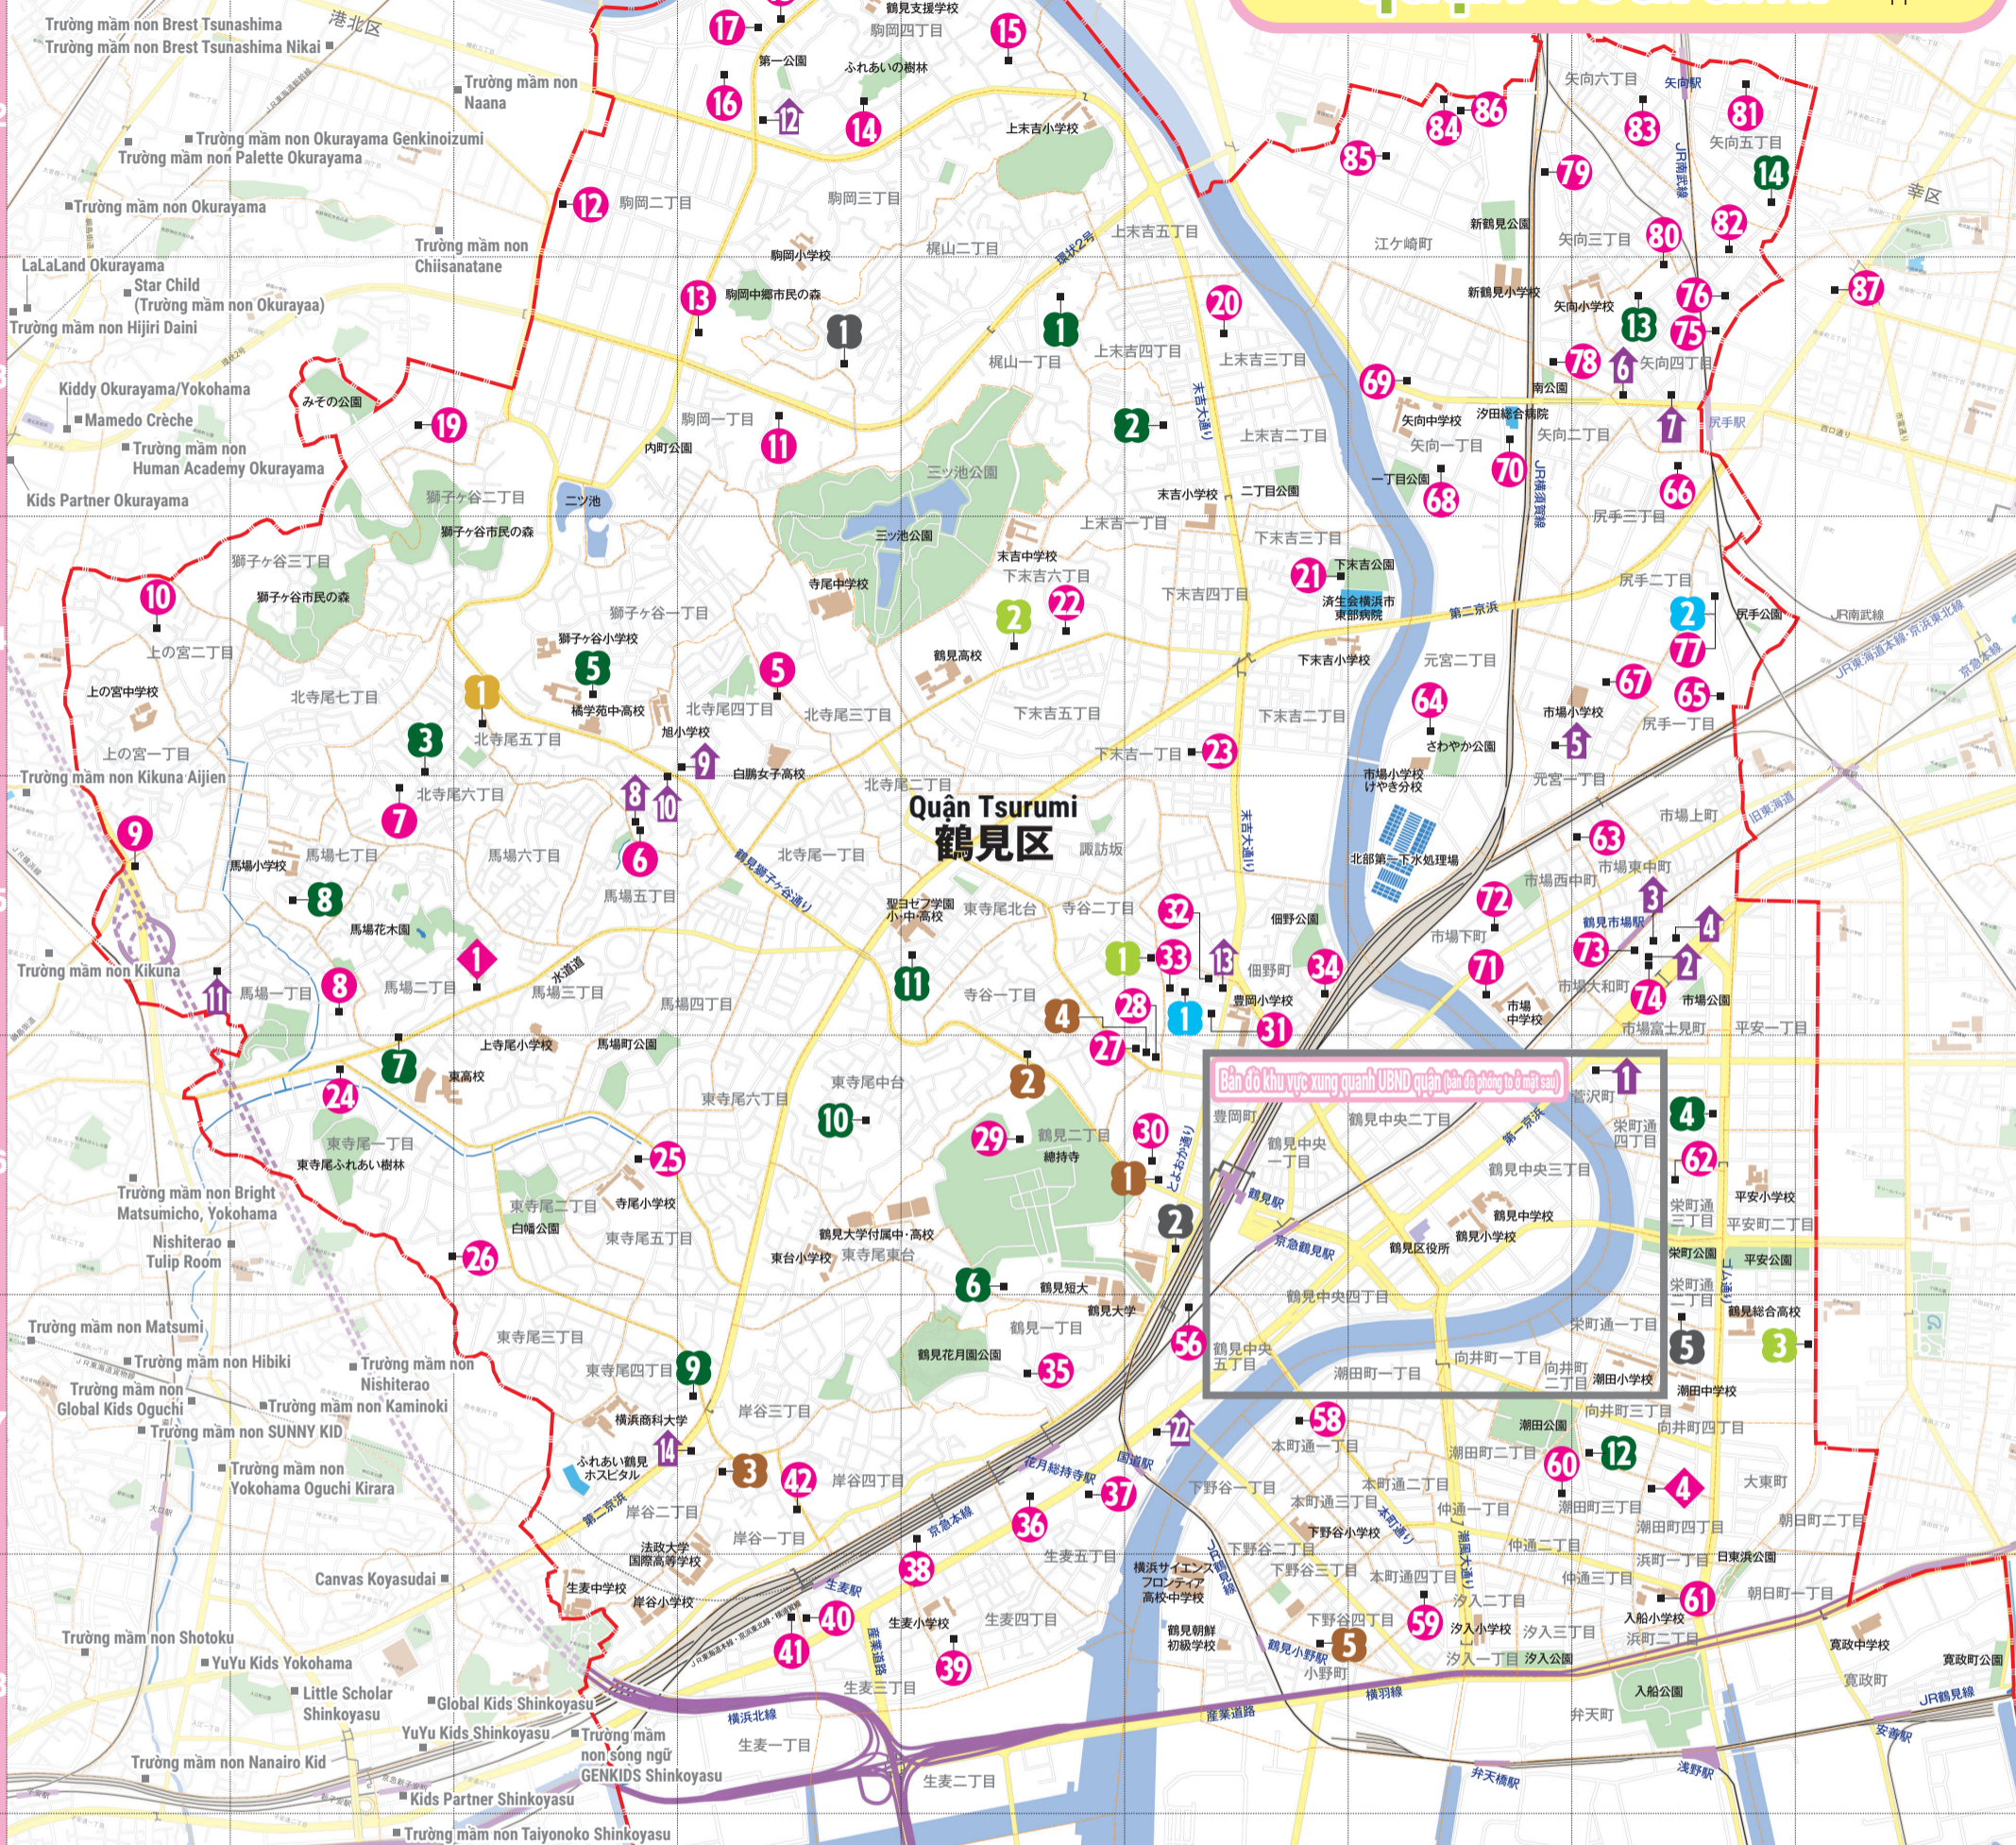

<https://www.city.yokohama.lg.jp/tsurumi/>

Bản đồ các trường mầm non của quận Tsurumi

Trường mầm non công lập thành phố	18 Trường mầm non Komaoka	D-2	37 Trường mầm non Kagetsuenmae Kokowa	E-7	56 Trường mầm non Kamome	F-7	75 Trường mầm non Shitte Skip	H-3	86 Trường mầm non Shitte Smile	H-3	
1 Trường mầm non Baba	C-5	19 Trường mầm non Emi	B-3	38 Trường mầm non Yokohama Sakura	E-7	57 Trường mầm non Sky Wing	Mặt sau	76 Trường mầm non Yokohama Yako Kirara	H-3	7 Trường mầm non Yako Tsubomi	H-3
2 Trường mầm non Tsurumi	Mặt sau	20 Trường mầm non Kamisueyoshi Shirayuri	F-3	39 Trường mầm non Namamugi	E-8	58 Trường mầm non Sojiji Honcho-dori	F-7	77 Trường mầm non Brest Shitte	H-4	8 Cơ sở trông trẻ quy mô nhỏ Kitaterao Mutsumi	C-5
3 Trường mầm non Ashihozaki	Mặt sau	21 Trường mầm non Sueyoshi Izumi	F-4	40 Trường mầm non Namamugi Pocket	D-8	59 Trường mầm non Mitsuru	G-8	78 Koalakko House Le Soleil	G-3	9 Cơ sở trông trẻ quy mô nhỏ Kitaterao 4-chome Mutsumi	D-4
4 Trường mầm non Ushioda	H-7	22 Trường mầm non Tsurumi Doronko	E-4	41 Star Child (Trường mầm non Namamugi)	D-8	60 Trường mầm non Mitsubachi	G-7	79 Trường mầm non Yumeiro	G-2	10 Trường mầm non quy mô nhỏ Fluffy	C-5
Trường mầm non đạt tiêu chuẩn quốc gia		23 Trường mầm non Sueyoshi Nikoniko	F-4	42 Trường mầm non SEA KID	D-7	61 Trường mầm non Irifunenomori	H-8	80 Trường mầm non Gakken Yako	H-3	11 Trường mầm non Kuwanomi Baba	A-5
5 Trường mầm non Kitaterao Daini Mutsumi	D-4	24 Trường mầm non công lập Belle Famille	B-6	43 Trường mầm non P's Smile	Mặt sau	62 Trường mầm non Tozen	H-6	81 Trường mầm non Yako	H-2	12 Trường mầm non Himawari Nikoniko	D-2
6 Trường mầm non Kitaterao Mutsumi	C-5	25 Trường mầm non WaoWao Higashiterao	C-6	44 Trường mầm non Tsurumi Pocket	Mặt sau	63 Trường mầm non Wakuwakunomori	H-5	82 Trường mầm non Benesse Yako	H-2	13 Trường mầm non quy mô nhỏ Lumiere	F-5
7 Trường mầm non Nemunoki Kitaterao	B-5	26 Trường mầm non Higashiterao Doronko	B-6	45 Trường mầm non J Kids Planet Tsurumi	Mặt sau	64 Trường mầm non Nemunoki Motomiya	G-4	83 Star Child (Trường mầm non Yako)	H-2	14 Trường mầm non SAIL KID	D-7
8 Trường mầm non Baba Doronko	B-5	27 Fairy Tale Tsubasa	F-6	46 Trường mầm non Kuwanomi Tsurumi	Mặt sau	65 Trường mầm non Tsurumi Luna	H-4	84 Trường mầm non Shintsurumi Hanakago	G-2	15 Trường mầm non Tsurumi Chuo Heart	Mặt sau
9 Trường mầm non Benesse Kikuna	A-5	28 Fairy Tale Mirai	F-6	47 Trường mầm non Beans	Mặt sau	66 Trường mầm non Taiyonoko Shitte	H-3	85 Trường mầm non WaoWao Egasaki	G-2	16 Trường mầm non Tsurumi Nukumori	Mặt sau
10 Trường mầm non Kikuna Heart	A-4	29 Trường mầm non Sojiji	E-6	48 Trường mầm non Tsurumi Akebono	Mặt sau	67 Trường mầm non Ichiba	H-4	86 Trường mầm non Kinoshita Egasaki	G-2	17 Trường mầm non Kiraboshi	Mặt sau
11 Trường mầm non Komaoka Genkids	D-3	30 Trường mầm non Luce Tsurumi	F-6	49 Trường mầm non Tsurumi Chuo Hanakago	Mặt sau	68 Trường mầm non WaoWao	G-3	87 Trường mầm non Saiwai Izumi	I-3	18 Trường mầm non Orange House Tsurumi	Mặt sau
12 Trường mầm non Nijinokaze	C-2	31 Trường mầm non Toyooka Himawari	F-5	50 Trường mầm non Tsurumi	Mặt sau	69 Trường mầm non Merhalsa Hibiki Yako	G-3	Kinh doanh trông giữ trẻ quy mô nhỏ		19 Trường mầm non Shitsurubashi Heart	Mặt sau
13 Trường mầm non SANDA KID	D-3	32 Trường mầm non Miyusato	F-5	51 Trường mầm non Miyu Chuo	Mặt sau	70 Trường mầm non Yako Akebono	G-3	1 Trường mầm non Sansyoku Enogu	Mặt sau	20 Trường mầm non Hidamari	Mặt sau
14 Trường mầm non Nijiro Komaoka 4-chome	D-2	33 Trường mầm non Yokohama Yamate Montessori	F-5	52 Trường mầm non Poppins Tsurumi	Mặt sau	71 Trường mầm non Ashitataba Tsurumien	G-5	2 Unicorn Kids Club	H-5	21 Trường mầm non Tsurumi Sunflower	Mặt sau
15 Trường mầm non Komaoka	E-2	34 Trường mầm non Ayumi Tsurumi	F-5	53 Trường mầm non Earth Tsurumi Chuo	Mặt sau	72 Trường mầm non Ohana Tsurumi	G-5	3 Trường mầm non Tsurumi Heart	H-5	22 Trường mầm non Tsurumi Nanohana	F-7
16 Trường mầm non Ashitaba Komaokaen	D-2	35 Trường mầm non Trung tâm Phúc lợi trẻ sơ sinh Tsurumi	E-7	54 Trường mầm non Tsurumi Suzuran	Mặt sau	73 Trường mầm non Ichiba Pocket	H-5	4 Trường mầm non Tsurumi Asa	H-5		
17 Trường mầm non Nijiro Komaoka	D-2	36 Trường mầm non Hanazono Baby Home	E-7	55 Triangle Smile	Mặt sau	74 Trường mầm non Taiyonoko Tsurumi Ichiba	H-5	5 Trường mầm non Brest Shitte Motomiya	G-4		