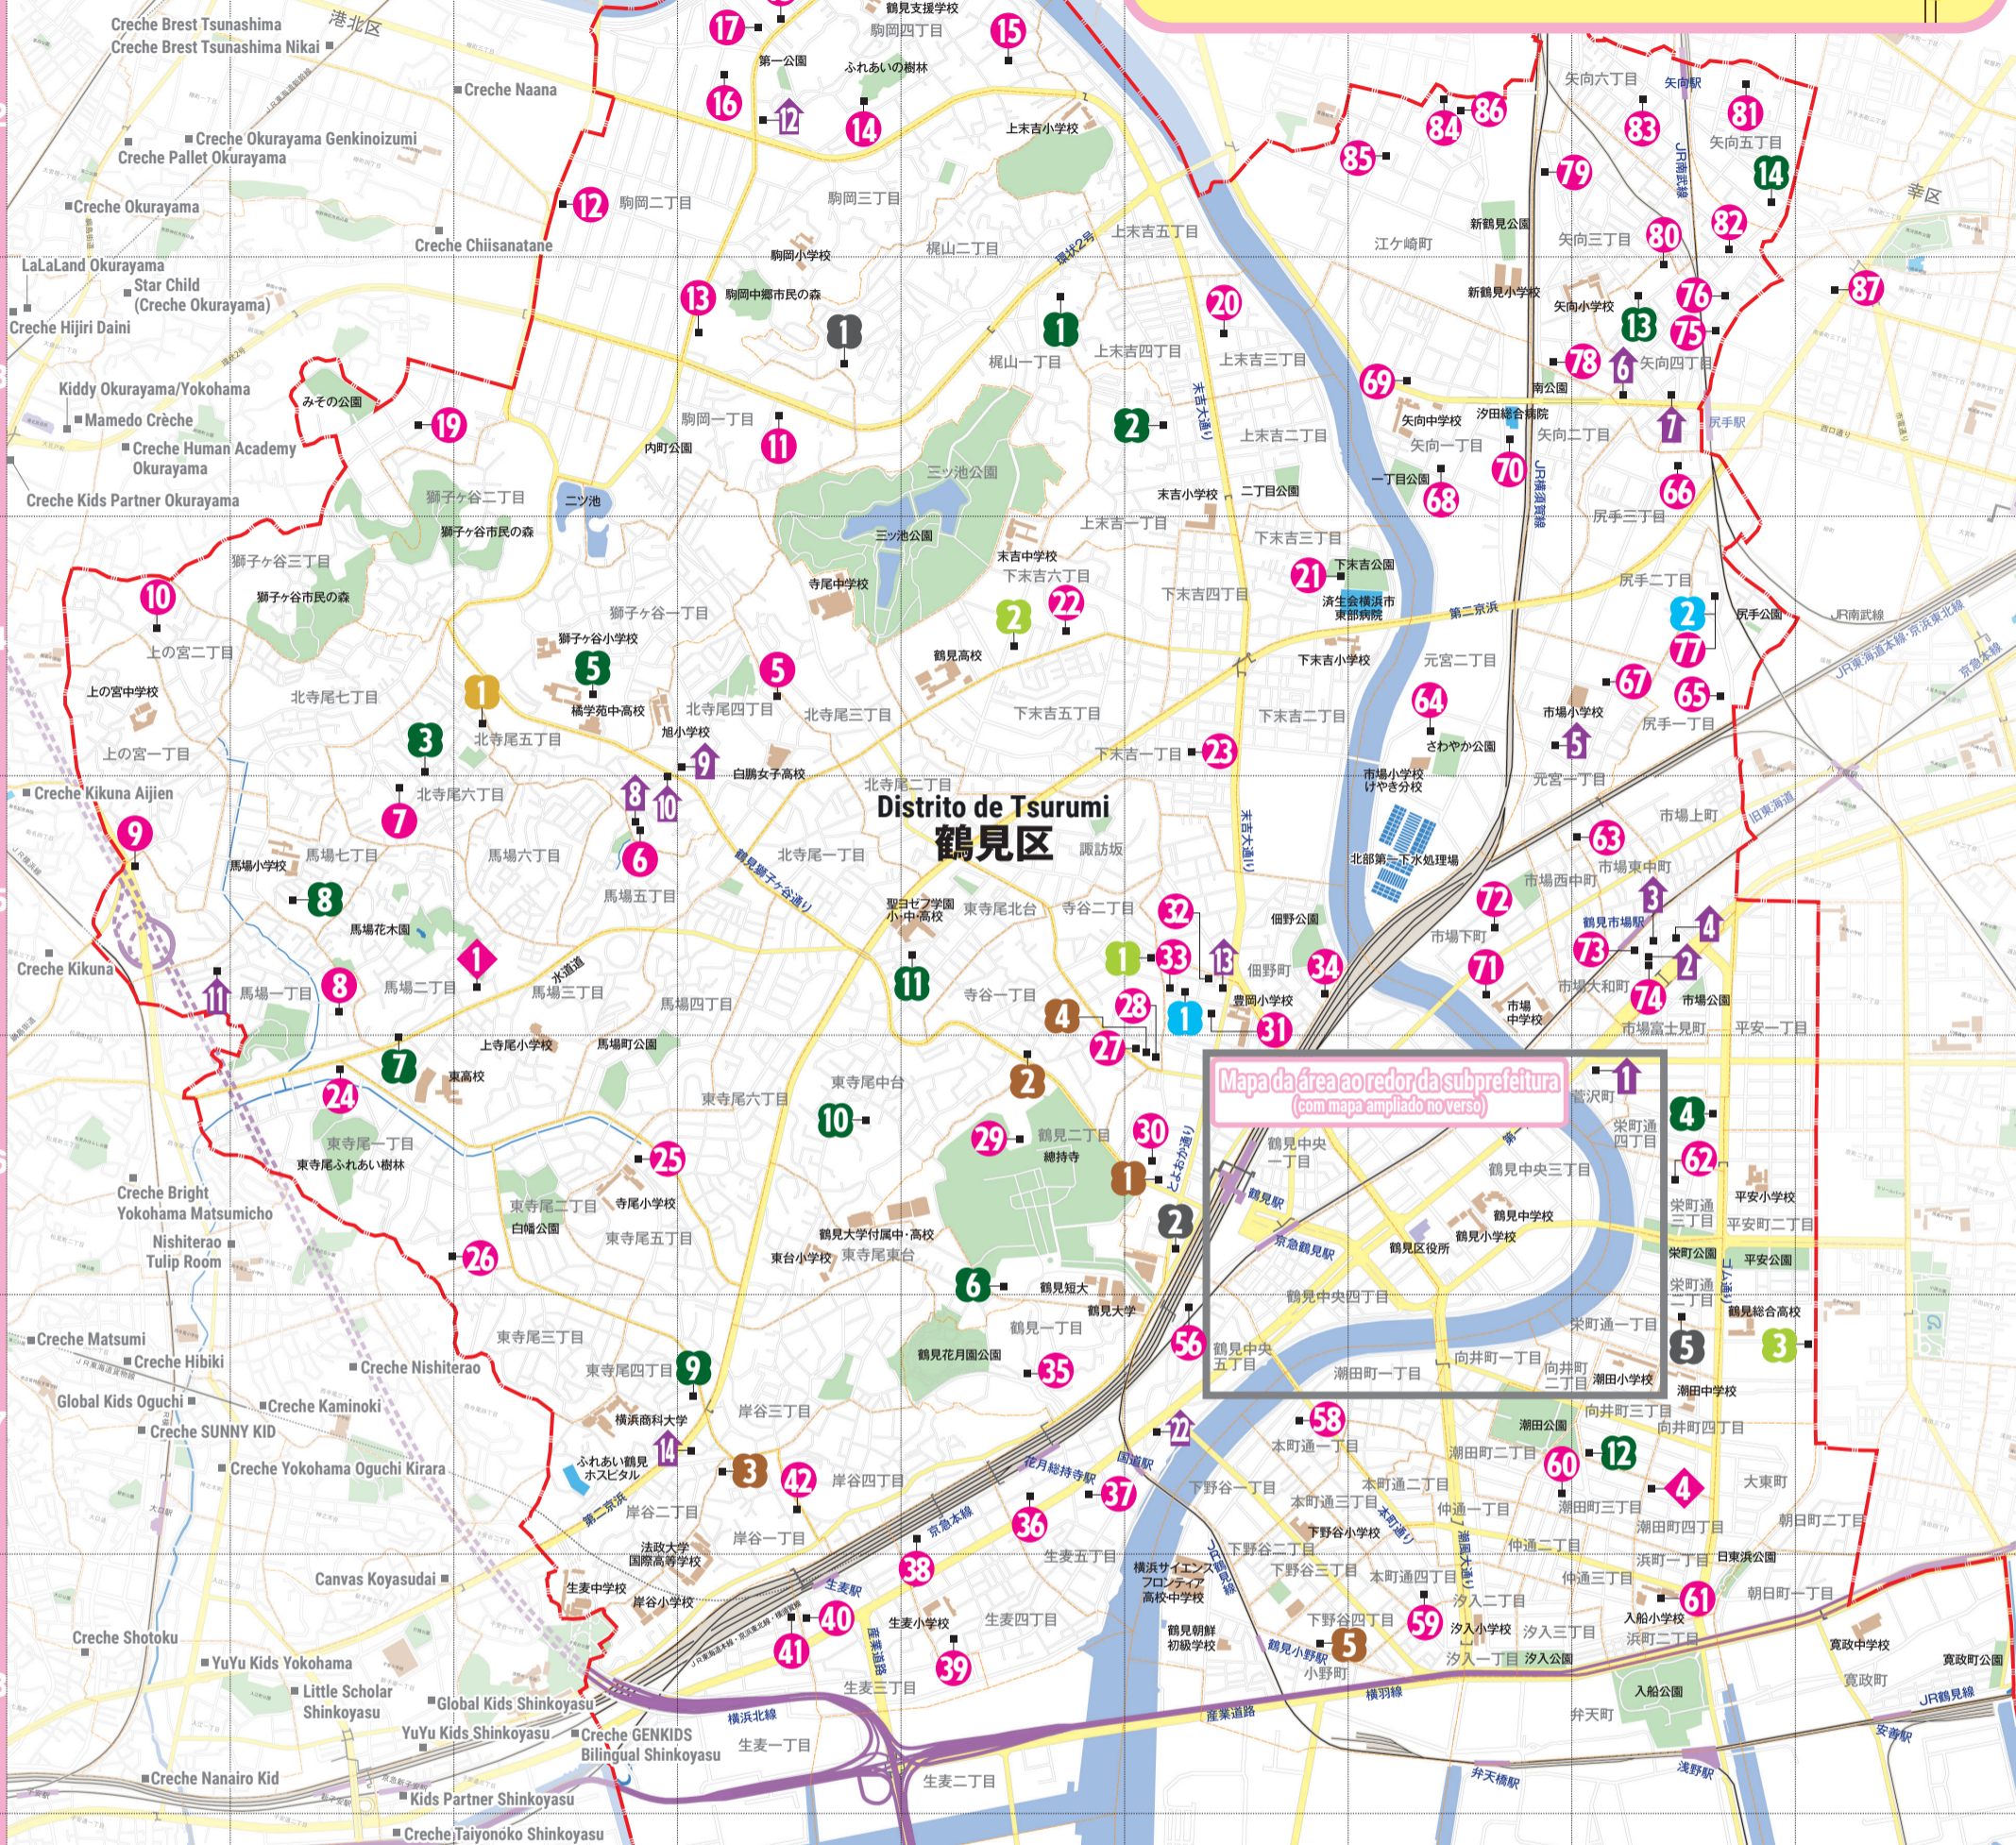

Centro de Saúde e Bem-Estar da Subprefeitura de Tsurumi, Yokohama
Seção de Apoio à Família e à Criança
 ☎TEL 045-510-1816 ☎FAX 045-510-1887
 3-20-1, Tsurumi Chuo, distrito de Tsurumi, cidade de Yokohama, 230-0051
 ● Site do distrito de Tsurumi ●
<https://www.city.yokohama.lg.jp/tsurumi/>

Mapas de creches e serviços de cuidado infantil no distrito de Tsurumi

Mapa da área ao redor da subprefeitura (com mapa ampliado no verso)

Creches Municipais

- 1 Creche Baba C-5
- 2 Creche Tsurumi Verso
- 3 Creche Ashiozaki Verso
- 4 Creche Ushioda H-7

Locais de Apoio aos Cuidados Infantís da Região de Tsurumi

Nº no mapa	Nome/Endereço	Posição
1	Wakkun Hiroba	F-5
2	Wakkun Hiroba - Satélite	H-4

Endereço 38-4 Toyookacho
Telefone 582-7590 (9:00 - 17:00)
FAX 582-7591

*Caso o código de área não esteja incluído no nº de telefone, o código de área é 045.

Mapa da área ao redor da subprefeitura