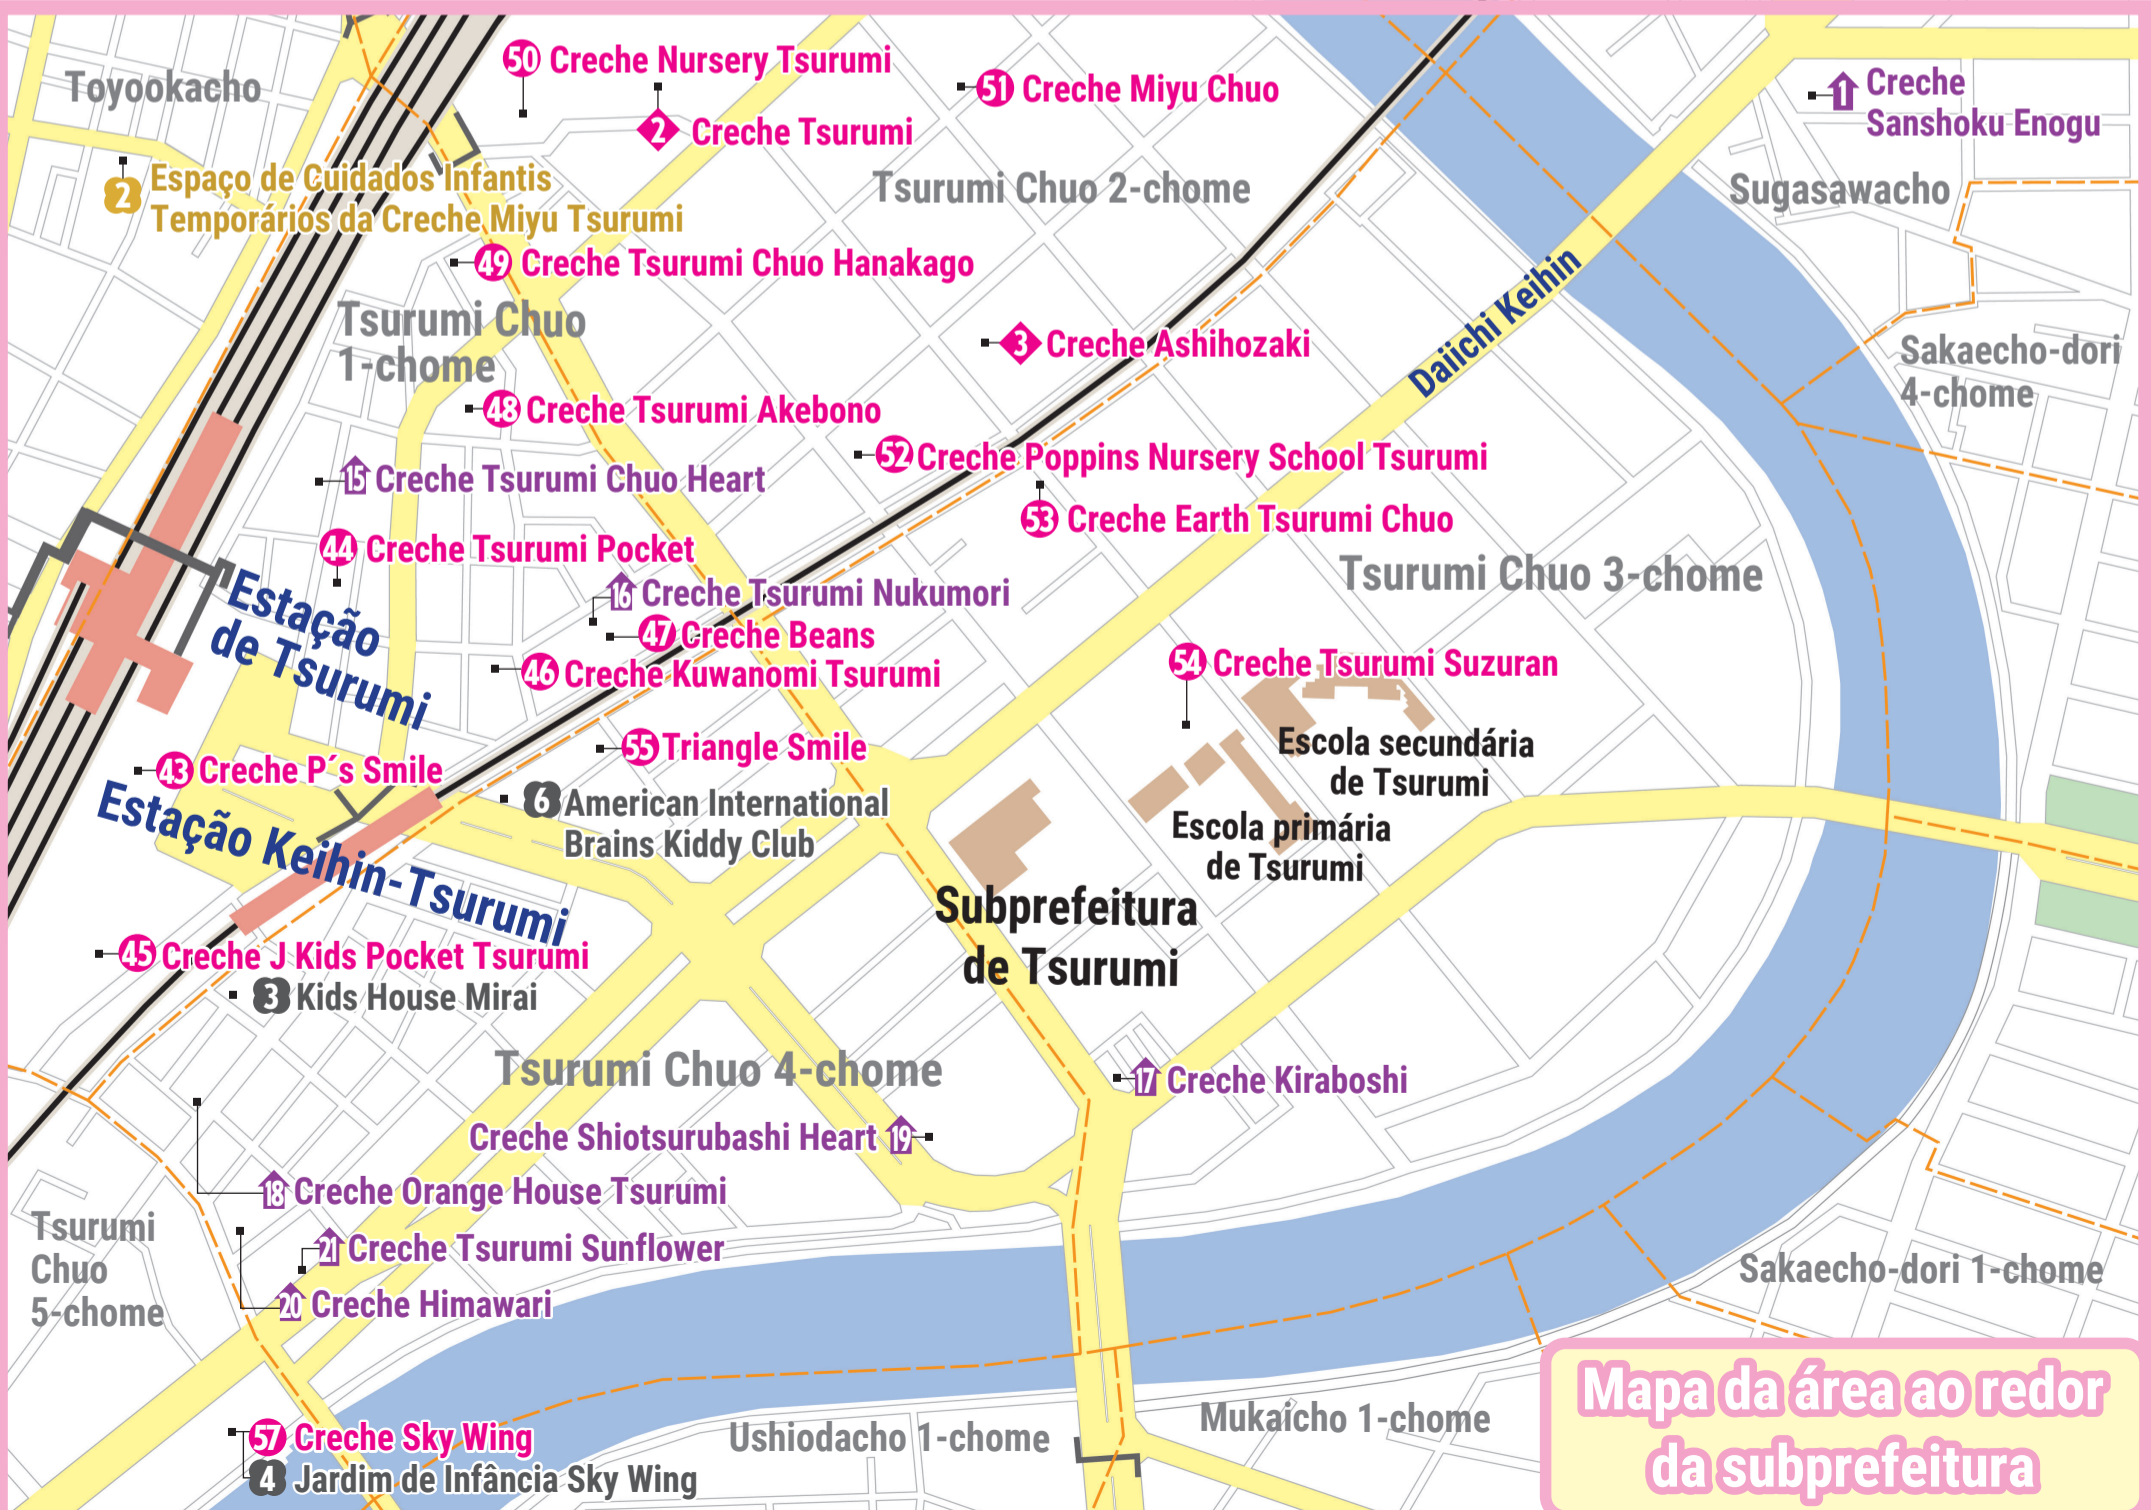

Sistema de Apoio à Criação de Crianças de Yokohama (Kosapo)

No âmbito da comunidade, fornecemos suporte para os que desejam deixar seus filhos (Utilizadores) e os que desejam cuidar deles (Prestadores de Serviços). A utilização requer cadastro.

Diversas atividades. Sinta-se à vontade para nos consultar.

Taxa de utilização Segunda a sexta-feira / 7:00 às 19:00 500 ienes/hora
Fora dos horários mencionados acima e aos sábados, domingos, feriados e durante a época de fim e começo de ano 600 ienes/hora

Para obter informações mais recentes das taxas de utilização e despesas de transporte ou despesas reais incorridas durante a assistência, entre em contato por telefone.

Linha exclusiva do Kosapo 582-7610 (Horário de funcionamento do escritório: terça-feira a sábado, das 9:00 às 17:00)

Creche Certificada

Nº no mapa	Nome/Endereço	Nº de telefone	Posição
1	Jardim de Infância Wakaba (modelo jardim de infância) 2-12-26 Teraya	581-5845	F-5
2	Jardim de Infância Asahidai (modelo de parceria creche-jardim de infância) 6-7-24 Shimosueyoshi	574-4583	E-4
3	Creche YMCA Tsurumi (modelo de parceira creche-jardim de infância) 2-28-1 Heiancho	500-5030	I-7

*Caso o código de área não esteja incluído no nº de telefone, o código de área é 045.

Mapa da área ao redor da subprefeitura