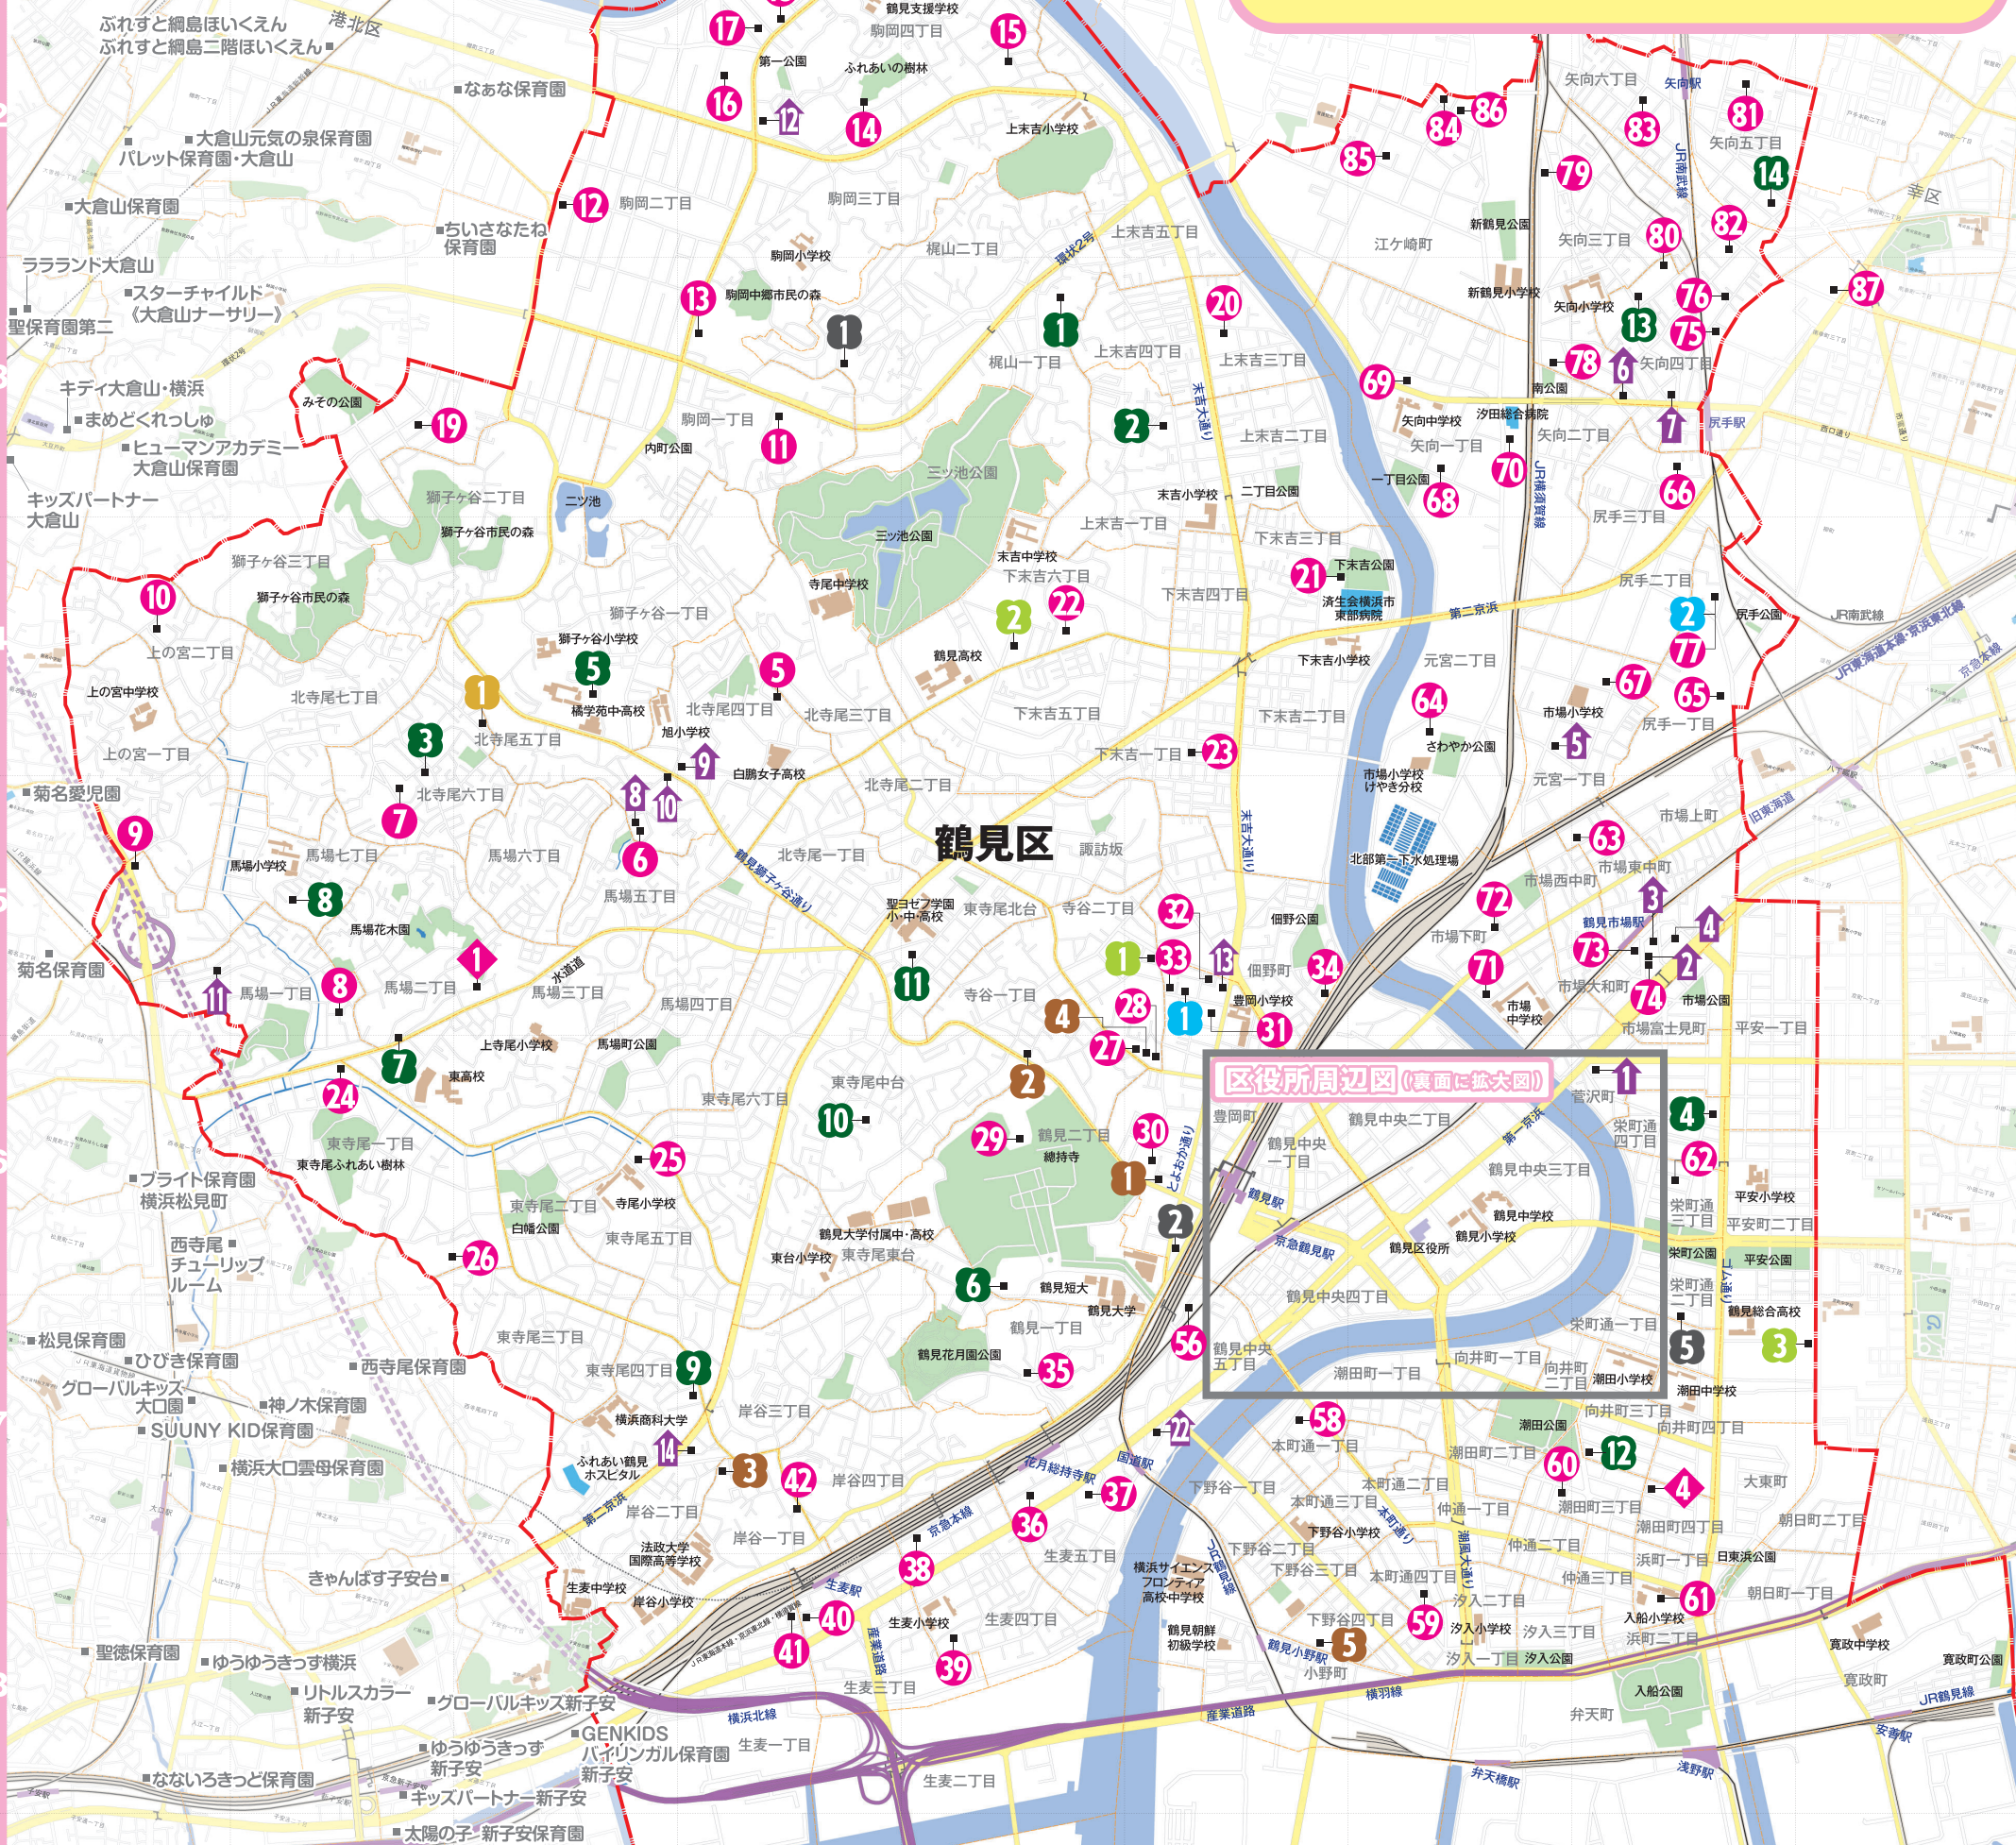

横浜市鶴見区役所福祉保健センター
こども家庭支援課

◎TEL 045-510-1816 ◎FAX 045-510-1887
〒230-0051横浜市鶴見区鶴見中央3-20-1
●鶴見区ホームページ●
<https://www.city.yokohama.lg.jp/tsurumi/>

鶴見区の
保育所等マップ

市立保育所	18 駒岡こども園	D-2	37 花園前ここわ保育園	E-7	56 かもち保育園	F-7	75 尻手すきっぷ保育園	H-3	86 尻手スマイル保育園	H-3	
1 馬場保育園	C-5	19 えみ保育園	B-3	38 ヨコハマさくら保育園	E-7	57 保育園スカイ・ウイング	裏面	76 横浜矢向雲母保育園	H-3	77 矢向つぼみ保育園	H-3
2 鶴見保育園	裏面	20 上末吉百合保育園	F-3	39 生麦保育園	E-8	58 總持寺本町通保育園	F-7	77 ふれすと尻手ほいくえん	H-4	78 北寺尾むつみ小規模保育施設	C-5
3 芦穂崎保育園	裏面	21 末吉いづみ保育園	F-4	40 生麦ポケット保育園	D-8	59 みつる保育園	G-8	78 こあらっこはうす ル・ソレイユ	G-3	79 北寺尾4丁目むつみ小規模保育施設	D-4
4 潮田保育園	H-7	22 鶴見どろんこ保育園	E-4	41 スターチャイルド(生麦ナースリー)	D-8	60 みつばち保育園	G-7	79 ゆめいろ保育園	G-2	80 フラッフィー小規模保育園	C-5
認可保育所		23 末吉にこにこ保育園	F-4	42 SEA KID保育園	D-7	61 入船の森保育園	H-8	80 Gakkenほいくえん 矢向	H-3	81 桑の実馬場保育園	A-5
5 北寺尾第二むつみ保育園	D-4	24 保育室ヘルファミリー	B-6	43 P'sスマイル保育園	裏面	62 東漸保育園	H-6	81 矢向保育園	H-2	82 ひまわりニコニコ保育園	D-2
6 北寺尾むつみ保育園	C-5	25 わおわお東寺尾保育園	C-6	44 鶴見ポケット保育園	裏面	63 わくわくの森保育園	H-5	82 ベネッセ矢向保育園	H-2	83 リュミエル小規模保育園	F-5
7 ねむの樹 北寺尾保育園	B-5	26 東寺尾どろんこ保育園	B-6	45 Jキッズプラネット鶴見保育園	裏面	64 ねむの樹元宮保育園	G-4	83 スターチャイルド(矢向ナースリー)	H-2	84 SAIL KID 保育園	D-7
8 馬場どろんこ保育園	B-5	27 フェアリーテイルつばさ	F-6	46 桑の実鶴見保育園	裏面	65 鶴見ルーナ保育園	H-4	84 新鶴見はなご保育園	G-2	85 鶴見中央ハート保育園	裏面
9 ベネッセ菊名保育園	A-5	28 フェアリーテイルみらい	F-6	47 ビーンズ保育園	裏面	66 太陽の子 尻手保育園	H-3	85 わおわお江ヶ崎保育園	G-2	86 鶴見めぐもり保育園	裏面
10 きくなハート保育園	A-4	29 總持寺保育園	E-6	48 鶴見あけぼの保育園	裏面	67 市場保育園	H-4	86 木下の保育園江ヶ崎	G-2	87 きらぼし保育園	裏面
11 駒岡げんきつす保育園	D-3	30 ルーチェ保育園 鶴見	F-6	49 鶴見中央はなご保育園	裏面	68 わおわお保育園	G-3	87 幸いつみ保育園	I-3	88 おれんじハウス鶴見保育園	裏面
12 にじの風保育園	C-2	31 豊岡ひまわり保育園	F-5	50 ナースリーつるみ	裏面	69 ミアヘルサ保育園ひびき矢向	G-3	小規模保育事業		89 しおつるばしハート保育園	裏面
13 SANDA KID保育園	D-3	32 みゆさと保育園	F-5	51 実遊中央保育園	裏面	70 矢向あけぼの保育園	G-3	↑ 三色えのくの保育園	裏面	90 ひだまりの保育園	裏面
14 にじいろ保育園駒岡四丁目	D-2	33 横浜山手モンテッソーリ保育園	F-5	52 ポピズナースリースクール鶴見	裏面	71 明日葉保育園鶴見園	G-5	↑ ユニコーン・キッズクラブ	H-5	↑ 鶴見サンフラワー保育園	裏面
15 駒岡保育園	E-2	34 あゆみ保育園鶴見	F-5	53 あーす保育園鶴見中央	裏面	72 オハナ鶴見保育園	G-5	↑ 鶴見ハート保育園	H-5	↑ 鶴見なのはな保育園	F-7
16 明日葉保育園駒岡園	D-2	35 鶴見乳幼児福祉センター保育園	E-7	54 鶴見すずらん保育園	裏面	73 市場ポケット保育園	H-5	↑ 鶴見Asa保育園	H-5		
17 にじいろ保育園駒岡	D-2	36 花園保育園ベビーホーム	E-7	55 トライアングル スマイル	裏面	74 太陽の子鶴見市場保育園	H-5	↑ ふれすと尻手ほいくえん附属元宮	G-4		