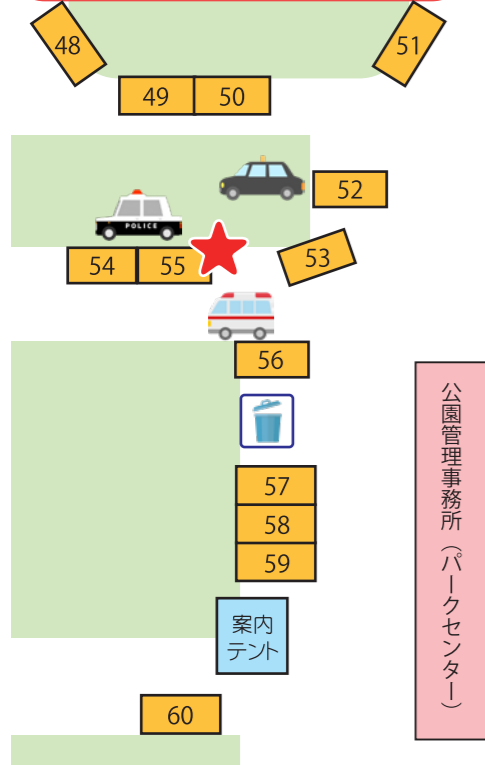

芝生広場エリア

公園管理事務所 (パークセンター)