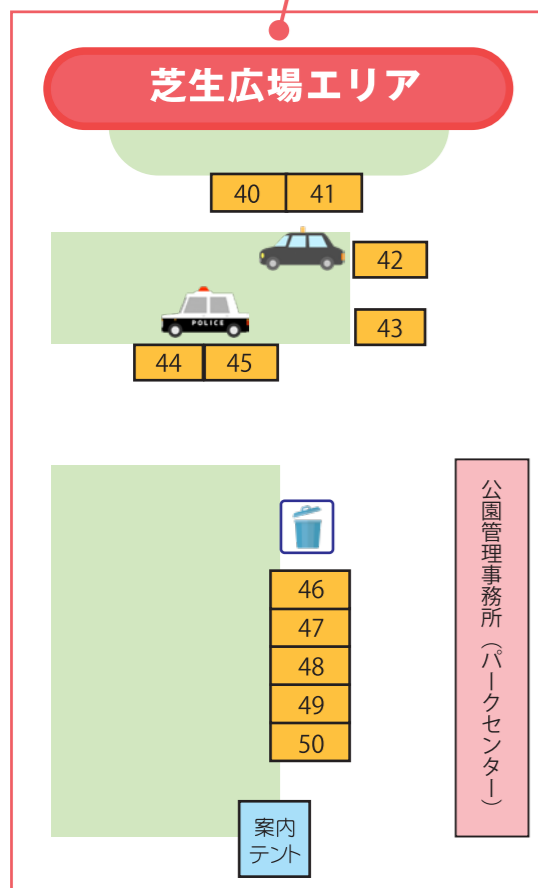

三ツ池公園(文化・環境)フェスティバル会場案内

テント番号	団体名	出店内容
1	生麦第一地区連合会	穴子天ぷら
2	ココハマ3R夢推進本部	フードドライブ、タブレット端末でのごみ分別ゲーム
3	友好交流都市 福島県棚倉町	棚倉町産品販売・観光資源 PR 等
4	SALAM KEBAB	チキンケバブ・ラムケバブ販売
5	ひさご寿司	玉子焼サンド・フライドポテト・焼鯖棒寿司等販売
6	TSURUMI ふれあい祭実行委員会	焼きそば・フランクフルト・子供向け玩具・くじ類販売
7	法人下末吉連合会	赤飯・いなり・ナゲット・ウィンナー販売
8	生麦第二地区連合	ジャガバター・ソフトドリンク販売
9	寺尾地区自治連合会婦人部	パン・菓子・飲物販売
10	寺尾第二連合婦人部	焼きそば販売
11	上末吉連合婦人部	フランクフルトソーセージ・缶ビール販売
12	駒岡地区連合会	ポップコーン・ビール・飲料水販売
13/14	横浜農協野菜部 鶴見支部	野菜直売
15/16	ラビバ	牛串焼き・かき氷販売
17	(有) ベル・エポック	横浜鶴見あげパン実演販売
18	輪島市	特産品販売、輪島市 PR
19	YOU テレビ (株)	ポスター、映像展示・チラシ配布
20	鶴見警察署・鶴見区防犯協会	振り込め詐欺等防止キャンペーン・グッズ配布
21	森永市場開発	お菓子販売
22	特定非営利活動法人鶴見区民地域活動協会	区民利用施設のPR、工作、アンケート等
23	2027年国際園芸博覧会 / マインパークPR	チラシ配布、ポスター展示 / マインパークのPR
24	鶴見暴力団排除推進協議会	暴力団排除啓発用グッズ配布
25	鶴見少年補導員連絡会	青少年非行防止啓発グッズ配布
26	アース green つるみ / 信愛エナジー合同会社	マイバックにお絵描き、植物販売
27	ソーラークッキングワールドフェスティバル	ソーラークッキング等による試食・販売等
28	生活協同組合バルシステム神奈川	オリジナル商品の無料試食、各種 PR
29	横浜市環境創造局 北部第一水再生センター	下水道事業PR、パネル展示、チラシ等配布
30	ボーイスカウト横浜第3団	ポップコーン・わたがし・かき氷販売
31	神奈川トヨタ自動車株式会社 市場営業部	燃料電池車ミライ展示、災害時の活用法 PR
32	ボーイスカウト横浜第 58 団	ヤキトリ販売
33	ボーイスカウト横浜第 17 団	焼きそば販売
34	ボーイスカウト横浜第 10 団	揚げパン・フライドポテト・飲料販売
35	ボーイスカウト横浜第 173 団	ヤキソバ・ドリンクかき氷・飲料販売
36	女性同盟	チヂミ・焼きそば・もつ煮込み・キムチ・生ビール販売
37/38	(公社) 神奈川県宅地建物取引業協会 横浜鶴見支部	不動産無料相談・子供向けゲーム・花鉢配布
39	横浜鶴見北ロータリークラブ	薬物乱用防止キャンペーン・リフレット・グッズ等配布
40	就労継続支援 B 型事業所 nanala	ブリザードフラワー・アクセサリー・雑貨等販売
41	T-CREPE	クレープ・タピオカジュース販売
42	東宝タクシー株式会社	EVタクシー展示
43	新鶴見ドライビングスクール 菊名ドライビングスクール	運転免許相談会、ポケットティッシュ等配布
44/45	鶴見警察署	パトカー・白バイ展示・グッズ等配布
46/47	一般社団法人 鶴見みどりのルートをつくる会	ミニ鉢づくり
48	生活クラブ生協 矢向センター	取扱い商品の試食・試飲・販売・説明案内等
49/50	三ツ池公園	三ツ池公園の紹介・生き物等展示、小動物とのふれあいコーナー

※出店内容は都合により変更となる場合があります。