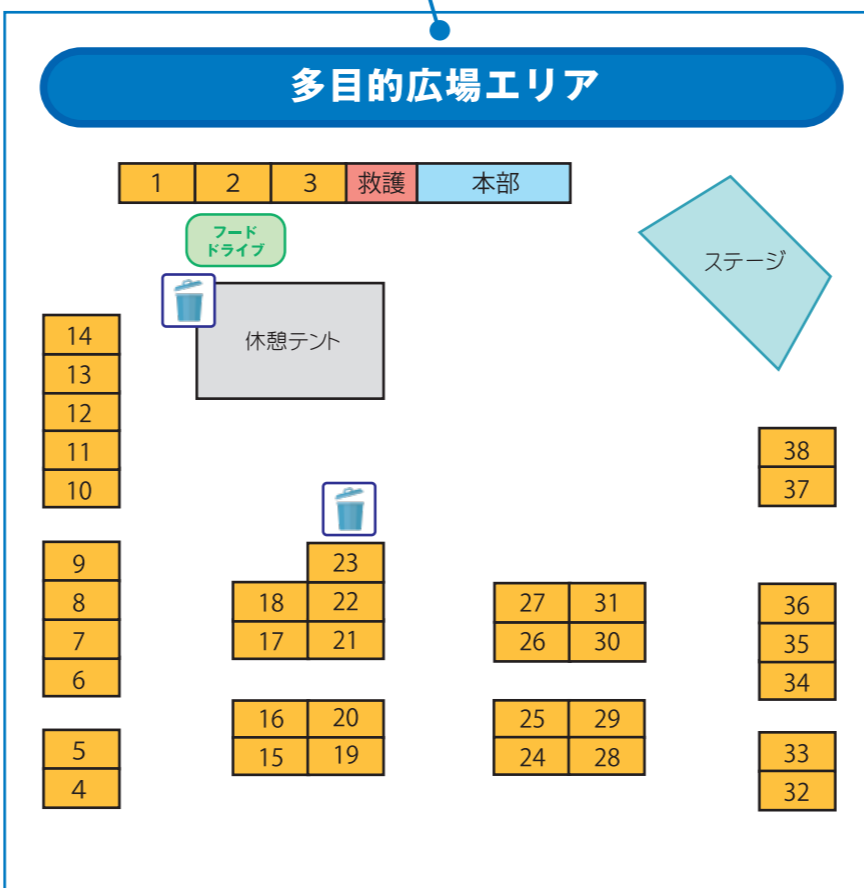

# 三ツ池公園(文化・環境)フェスティバル会場案内

テント番号	団体名	出店内容
1	生麦第一地区連合会	穴子天ぷら
2	ココハマ3R夢推進本部	フードドライブ、タブレット端末でのごみ分別ゲーム
3	友好交流都市 福島県棚倉町	棚倉町産品販売・観光資源 PR 等
4	SALAM KEBAB	チキンケバブ・ラムケバブ販売
5	ひさご寿司	玉子焼サンド・フライドポテト・焼鯖棒寿司等販売
6	TSURUMI ふれあい祭実行委員会	焼きそば・フランクフルト・子供向け玩具・くじ類販売
7	法人下末吉連合会	赤飯・いなり・ナゲット・ウィンナー販売
8	生麦第二地区連合	ジャガバター・ソフトドリンク販売
9	寺尾地区自治連合会婦人部	パン・菓子・飲物販売
10	寺尾第二連合婦人部	焼きそば販売
11	上末吉連合婦人部	フランクフルトソーセージ・缶ビール販売
12	駒岡地区連合会	ポップコーン・ビール・飲料水販売
13/14	横浜農協野菜部 鶴見支部	野菜直売
15/16	ラビバ	牛串焼き・かき氷販売
17	(有) ベル・エポック	横浜鶴見あげパン実演販売
18	輪島市	特産品販売、輪島市 PR
19	YOU テレビ (株)	ポスター、映像展示・チラシ配布
20	鶴見警察署・鶴見区防犯協会	振り込め詐欺等防止キャンペーン・グッズ配布
21	森永市場開発	お菓子販売
22	特定非営利活動法人鶴見区民地域活動協会	区民利用施設のPR、工作、アンケート等
23	2027年国際園芸博覧会 / マインパークPR	チラシ配布、ポスター展示 / マインパークのPR
24	鶴見暴力団排除推進協議会	暴力団排除啓発用グッズ配布
25	鶴見少年補導員連絡会	青少年非行防止啓発グッズ配布
26	アース green つるみ / 信愛エナジー合同会社	マイバックにお絵描き、植物販売
27	ソーラークッキングワールドフェスティバル	ソーラークッキング等による試食・販売等
28	生活協同組合バルシステム神奈川	オリジナル商品の無料試食、各種 PR
29	横浜市環境創造局 北部第一水再生センター	下水道事業PR、パネル展示、チラシ等配布
30	ボーイスカウト横浜第3団	ポップコーン・わたがし・かき氷販売
31	神奈川トヨタ自動車株式会社 市場営業部	燃料電池車ミライ展示、災害時の活用法 PR
32	ボーイスカウト横浜第 58 団	ヤキトリ販売
33	ボーイスカウト横浜第 17 団	焼きそば販売
34	ボーイスカウト横浜第 10 団	揚げパン・フライドポテト・飲料販売
35	ボーイスカウト横浜第 173 団	ヤキソバ・ドリンクかき氷・飲料販売
36	女性同盟	チヂミ・焼きそば・もつ煮込み・キムチ・生ビール販売
37/38	(公社) 神奈川県宅地建物取引業協会 横浜鶴見支部	不動産無料相談・子供向けゲーム・花鉢配布
39	横浜鶴見北ロータリークラブ	薬物乱用防止キャンペーン・リフレット・グッズ等配布
40	就労継続支援 B 型事業所 nanala	ブリザードフラワー・アクセサリー・雑貨等販売
41	T-CREPE	クレープ・タピオカジュース販売
42	東宝タクシー株式会社	EVタクシー展示
43	新鶴見ドライビングスクール 菊名ドライビングスクール	運転免許相談会、ポケットティッシュ等配布
44/45	鶴見警察署	パトカー・白バイ展示・グッズ等配布
46/47	一般社団法人 鶴見みどりのルートをつくる会	ミニ鉢づくり
48	生活クラブ生協 矢向センター	取扱い商品の試食・試飲・販売・説明案内等
49/50	三ツ池公園	三ツ池公園の紹介・生き物等展示、小動物とのふれあいコーナー