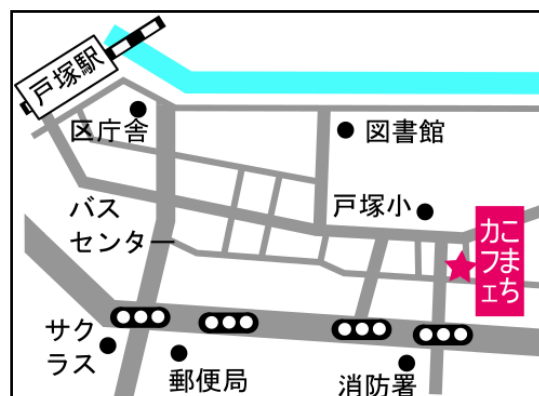

施設の活動 : 季節の野菜をたっぷり使ったランチや卵、小麦、乳不使用のスイーツ&こだわりのドリンクを提供。お待ちしております♪ イベントスペースではベビーヨガやおしゃべり会、カフェの片隅には、手作り雑貨の販売コーナーもあります。平日ランチタイムは見守りボランティアが常駐していますので、親子連れでも気軽にいらしてください。

施設からのひとこと

誰かと話したいとき、少し行き詰ったとき、ゆっくりしたいとき…。是非、こまちカフェにお立ち寄りください。