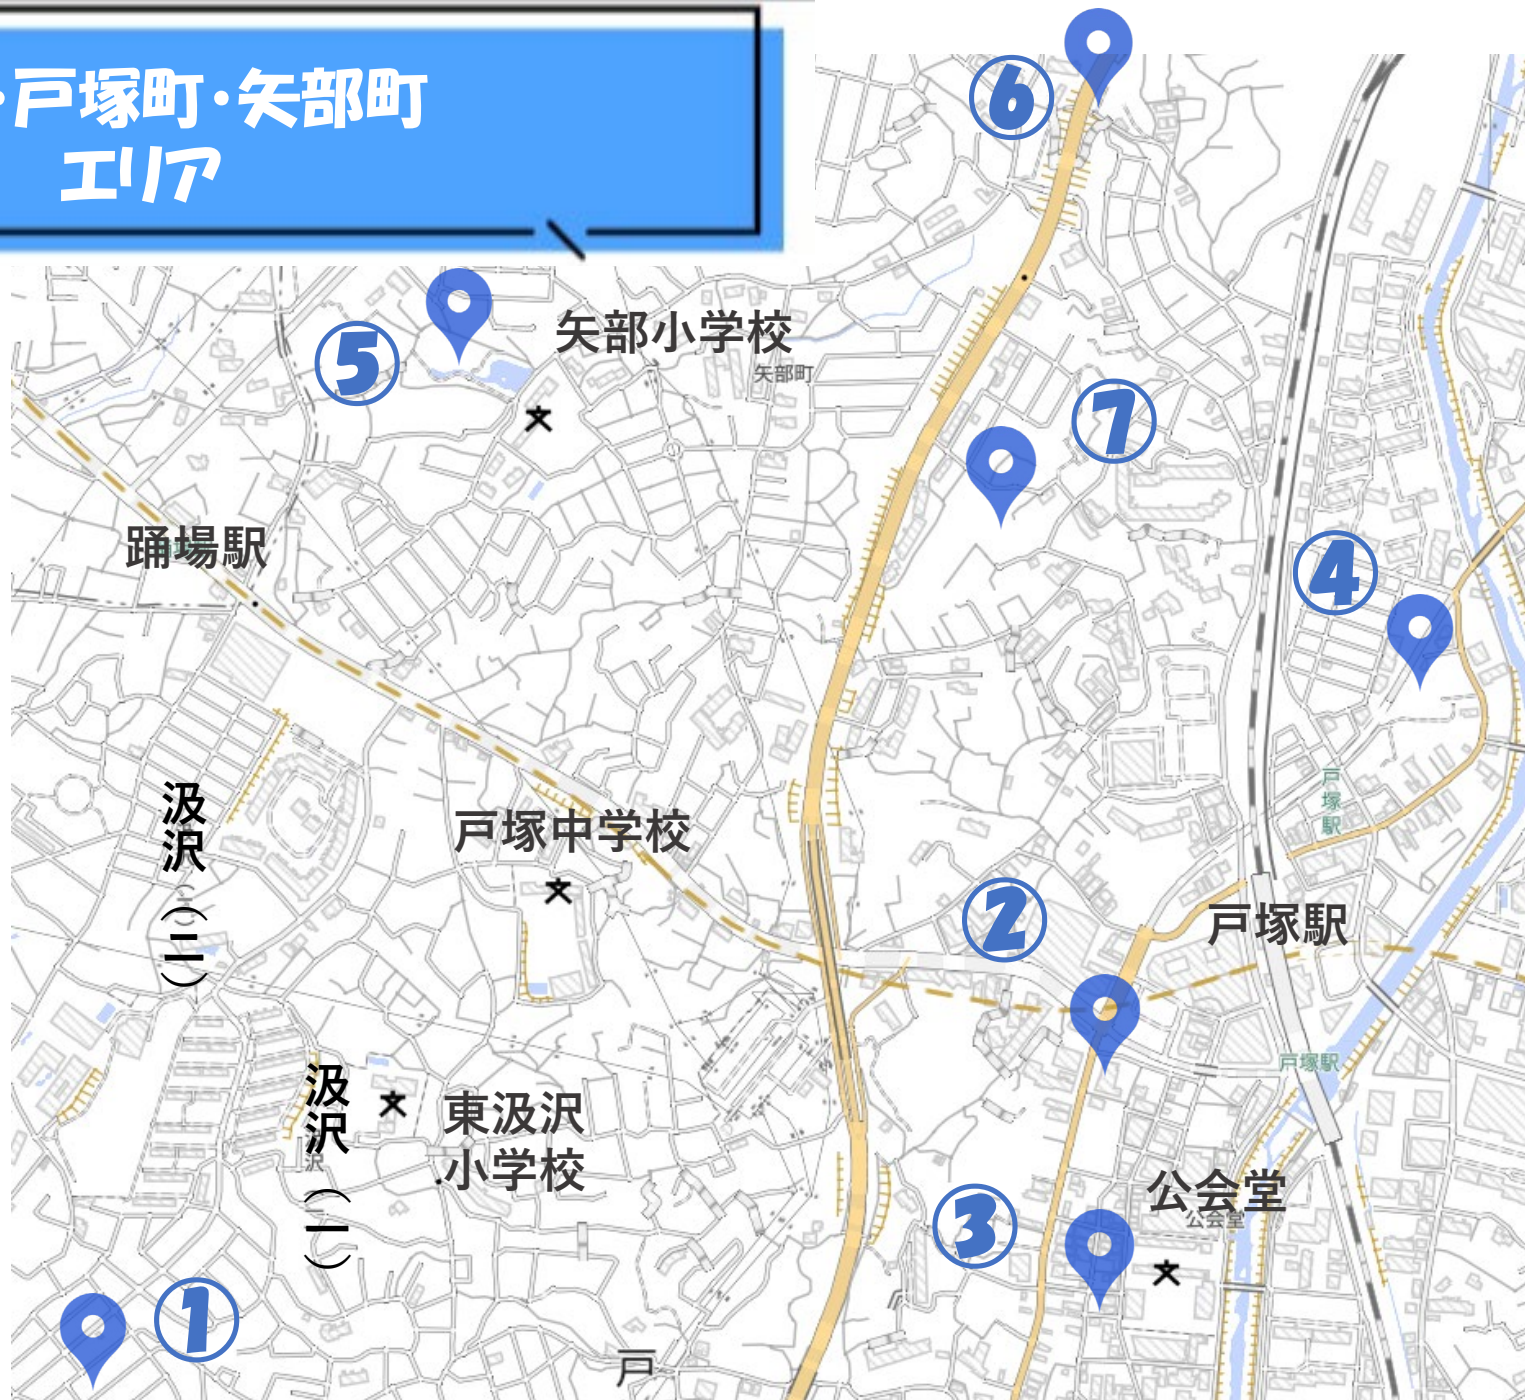

汲沢・戸塚町・矢部町 エリア

MAP ①

きっちんぴいす

[詳細はこちら](#)

MAP ②

交流広場 とつか

[詳細はこちら](#)

MAP ③

こまちカフェ

[詳細はこちら](#)

MAP ④

こよいどうカフェ

[詳細はこちら](#)

MAP ⑤

ぷらっと谷矢部

[詳細はこちら](#)

MAP ⑥

谷矢部東町内会

[詳細はこちら](#)

MAP ⑦

Humhum

[詳細はこちら](#)