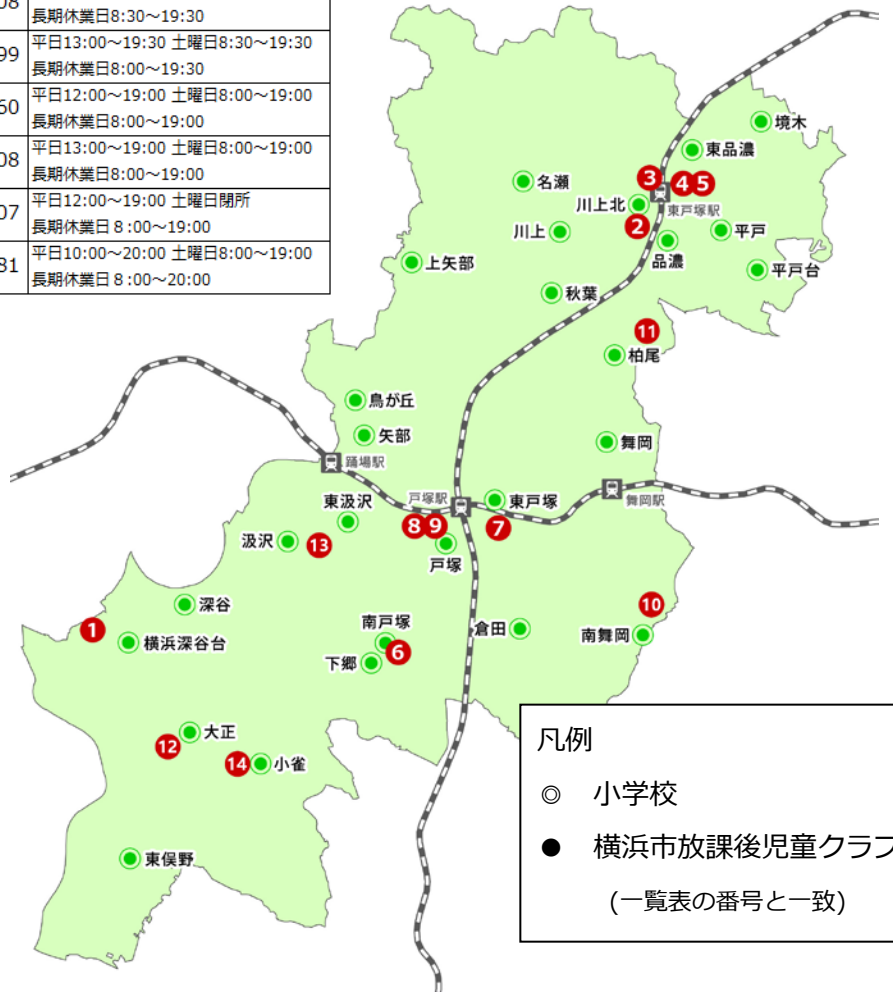

横浜市放課後児童クラブ

番号	名称	住所	電話	開所時間 ※延長料金が必要な場合があります
①	ドリームハイツ 学童保育クラブ	俣野町1403 第3集会所	802-1067	平日12:30~19:00 土曜日9:00~19:00 長期休業日9:00~19:00
②	東戸塚学童クラブ	前田町503-2 コーエービル201号	821-4869	平日12:30~20:00 土曜日8:00~20:00 長期休業日7:30~20:00
③	YMCA東とつか 学童クラブ	川上町88-1 東横ビル5A	392-3747	平日12:00~20:00 土曜日開所 長期休業日7:30~20:00
④	岩崎学園品濃町 放課後児童クラブ〔大地〕	品濃町550-8 岩崎学園2号館	826-7735	平日13:00~19:00 土曜日開所 長期休業日8:00~19:00
⑤	岩崎学園品濃町 放課後児童クラブ〔大空〕	品濃町550-8 岩崎学園2号館	826-7772	平日13:00~19:00 土曜日開所 長期休業日8:00~19:00
⑥	ねっこぼっこ	戸塚町2804-1	864-7145	平日11:30~19:00 土曜日9:00~19:00 長期休業日8:00~19:00
⑦	YMCAとつか学童クラブ	上倉田町769-24	860-3385	平日13:00~20:00 土曜日開所 長期休業日8:00~20:00
⑧	戸塚学童保育	戸塚町4117-4	864-9507	平日13:00~19:30 土曜日8:30~19:30 長期休業日8:30~19:30
⑨	第二戸塚学童保育	戸塚町4117-4	864-9508	平日13:00~19:30 土曜日8:30~19:30 長期休業日8:30~19:30
⑩	日限山学童保育杉の子 クラブ	南舞岡2-17-6	821-0799	平日13:00~19:30 土曜日8:30~19:30 長期休業日8:00~19:30
⑪	のびのび学童保育所	上柏尾町311-76	822-2060	平日12:00~19:00 土曜日8:00~19:00 長期休業日8:00~19:00
⑫	大正つくしんぼう クラブ	原宿4-22-1	852-1108	平日13:00~19:00 土曜日8:00~19:00 長期休業日8:00~19:00
⑬	おどりば学童保育所	汲沢1-35-1	443-9907	平日12:00~19:00 土曜日開所 長期休業日8:00~19:00
⑭	小雀つくしんぼう クラブ	原宿2-60-32	851-3581	平日10:00~20:00 土曜日8:00~19:00 長期休業日8:00~20:00

戸塚区放課後事業マップ

横浜市戸塚区こども家庭支援課
令和3年8月作成
横浜市戸塚区戸塚町16-17
Eメール to-kodomogakko@city.yokohama.jp
電話番号 045-866-8485
ファクス番号 045-866-8473
<https://www.city.yokohama.lg.jp/totsuka/kurashi/kosodate_kyoiku/hokago/>