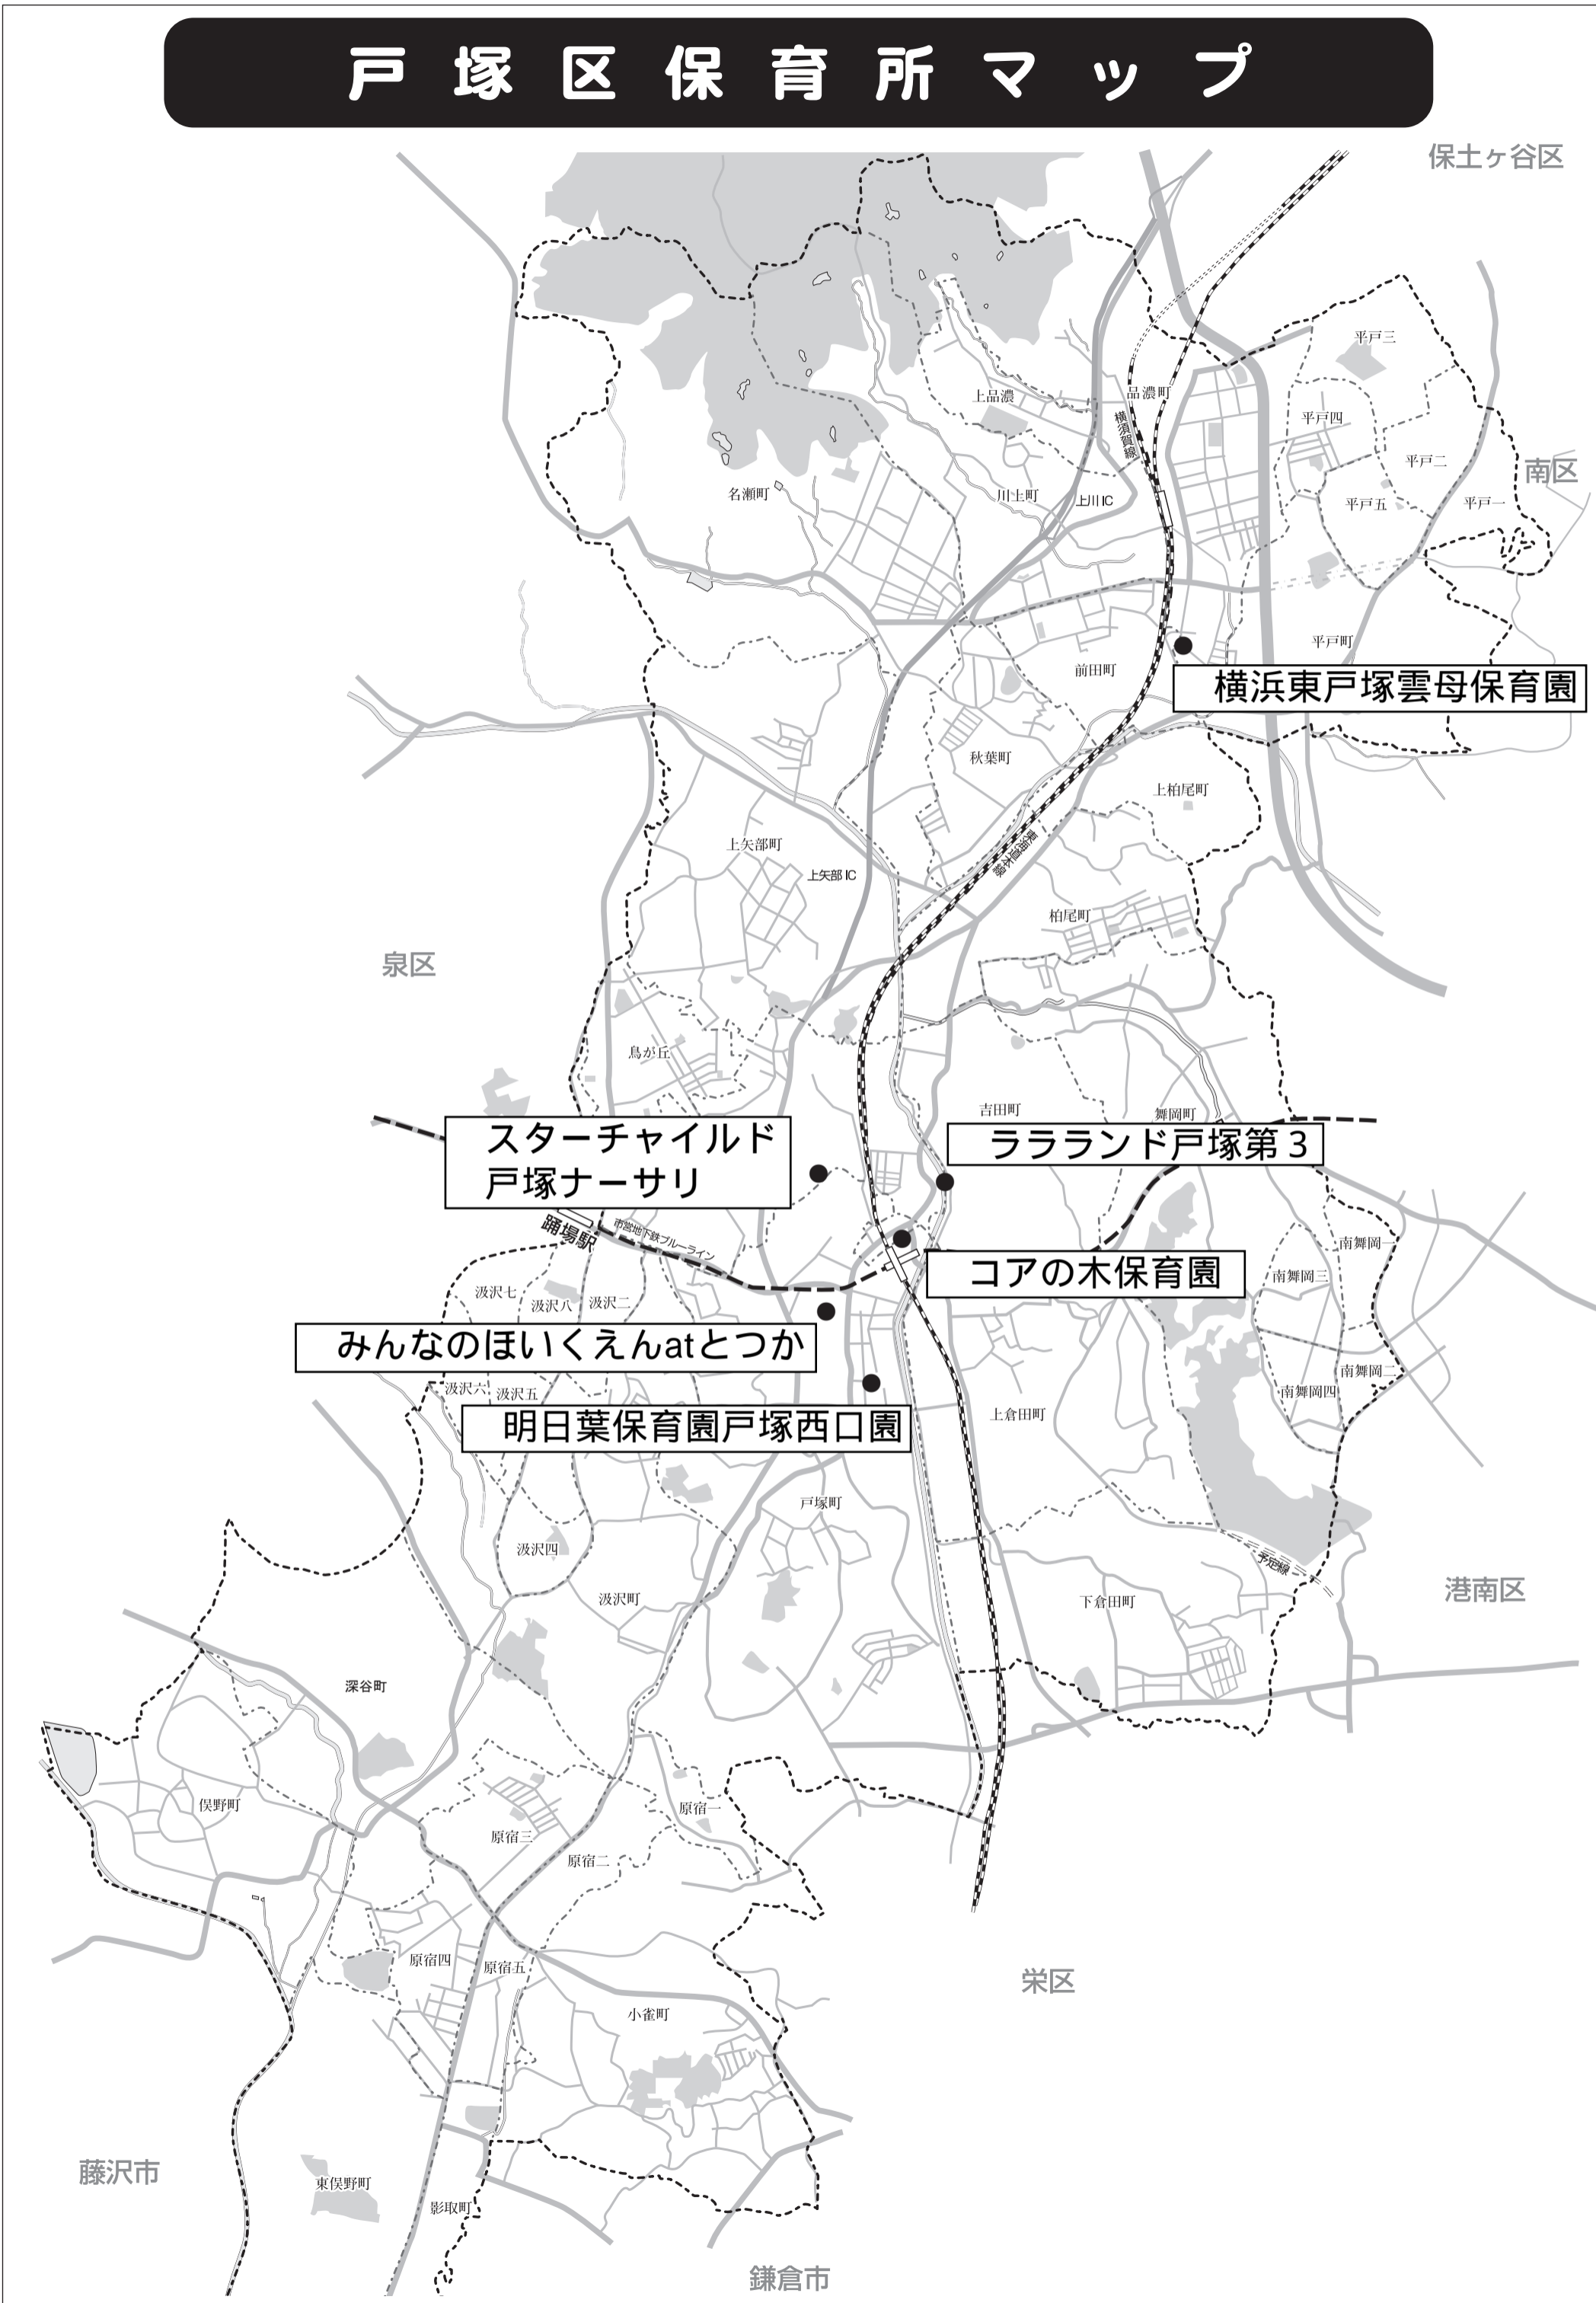

戸塚区内 令和4年4月開所 新設保育所等

※令和4年4月1日時点の情報です

◆ 認可保育園 ◆									
番号	保育所名 受入年齢	定員	曜日	開所時間	保育時間(11時間)		閉所時間	住所 TEL	最寄り駅等
					保育時間 (8時間)				
1	ララランド戸塚第3	60	平日	7:00 - 7:30	8:30 - 16:30	- 18:30 - 20:00	矢部町17-1 TEL.719-4370	戸塚駅 徒歩4分	
	1歳児 ~ 就学前		土	7:00 - 7:30	8:30 - 16:30	- 18:30			駐:無
2	明日葉保育園戸塚西口園	60	平日	7:00 - 7:30	8:30 - 16:30	- 18:30 - 20:00	戸塚町167-29 TEL.392-4884	戸塚駅 徒歩8分	
	1歳児 ~ 就学前		土	7:30 - 8:30	16:30 - 18:30	駐:無			
3	スターチャイルド 《戸塚ナーサリー》	60	平日	7:00 - 7:30	8:30 - 16:30	- 18:30 - 20:00	矢部町641-34 TEL.860-4001	戸塚駅 徒歩8分	
	産休明け ~ 就学前		土	7:00 - 8:30	16:30 - 18:00	駐:無			
4	横浜東戸塚雲母保育園	60	平日	7:00 - 8:30	16:30 - 18:00	- 20:00	品濃町130-10 TEL.827-2870	東戸塚駅 徒歩10分	
	産休明け ~ 就学前		土	7:00 - 8:30	16:30 - 18:00	- 20:00			駐:無

◆ 小規模保育事業 ◆										
番号	保育所名 受入年齢	定員	曜日	開所時間	保育時間(11時間)		閉所時間	住所 TEL	最寄り駅等	連携園
					保育時間 (8時間)					
5	みんなのほいくえんatとつか	12	平日	7:30 - 8:30	16:30 - 18:30	- 20:00	戸塚町4247-21 TEL.330-9980	戸塚駅 徒歩5分	<ul style="list-style-type: none"> ・グローバルキッズ 戸塚吉田町保育園 ・スターチャイルド 《戸塚ナーサリー》 ・ののほな保育園 ・南戸塚保育園 ・明日葉保育園 戸塚西口園 	
	1歳児 ~ 2歳児		土	7:30 - 8:30	16:30 - 18:30	駐:無				
6	コアの木保育園	18	平日	7:30 - 8:30	16:30 - 18:30	- 19:00	戸塚町10番地 ラビス戸塚1 206号 TEL.390-0050	戸塚駅 徒歩1分	<ul style="list-style-type: none"> ・わかば保育園 ・関東学院のびのびのば園(港南区) ・戸塚ふたば幼稚園 ・戸塚ルーテル教会 附属幼稚園 ・飯島幼稚園 他1園 	
	1歳児 ~ 2歳児		土	7:30 - 8:30	16:30 - 18:45	駐:無				

戸塚区保育所マップ

保土ヶ谷区

南区

横浜東戸塚雲母保育園

泉区

スターチャイルド
戸塚ナーサリ

ララランド戸塚第3

みんなのほいくえんatとつか